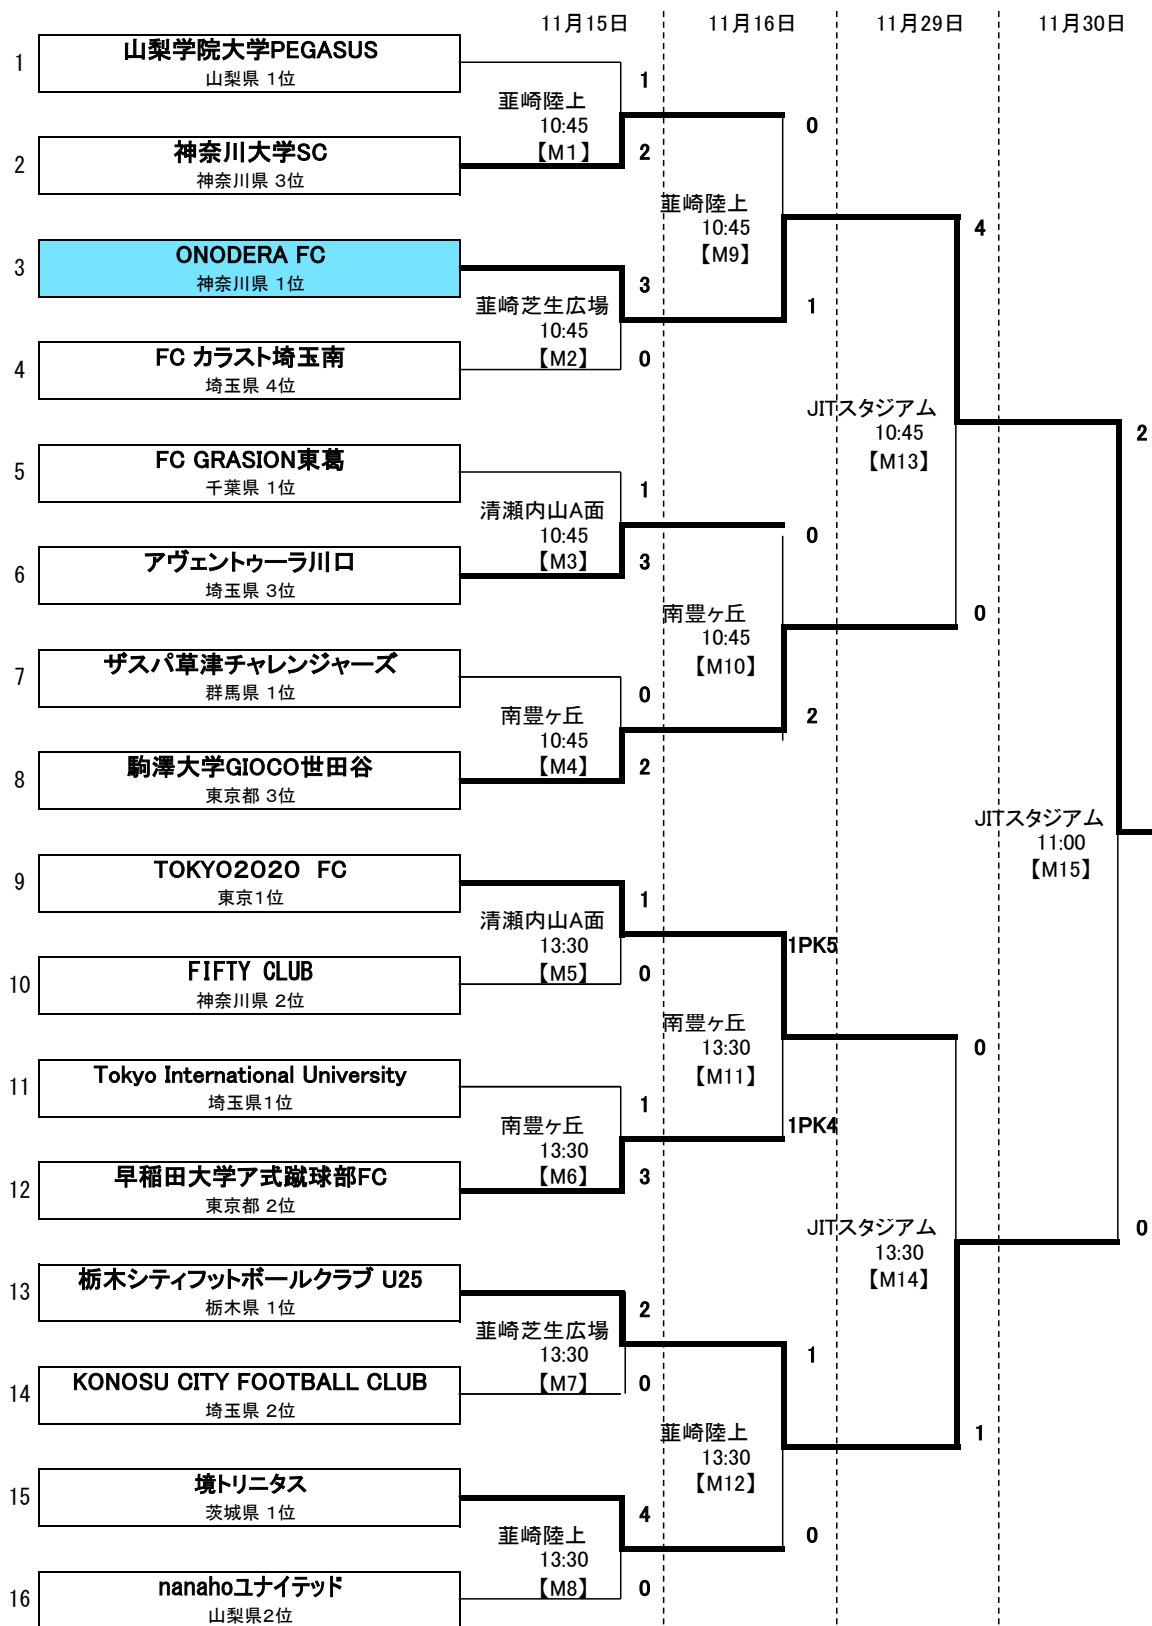

# 第59回 関東社会人サッカー大会 組合せ表

|     |                    |     |      |      |  |  |
|-----|--------------------|-----|------|------|--|--|
| 天然芝 | 韮崎中央公園陸上競技場        | 山梨県 | 【1】  | 【8】  |  |  |
| 天然芝 | 韮崎中央公園陸上競技場 隣接芝生広場 | 山梨県 | 【2】  | 【7】  |  |  |
|     |                    | 東京都 |      |      |  |  |
|     |                    | 東京都 |      |      |  |  |
| 天然芝 | JITリサイクルリンクスタジアム   | 山梨県 | 【13】 | 【14】 |  |  |
| 天然芝 | JITリサイクルリンクスタジアム   | 山梨県 | 【15】 |      |  |  |