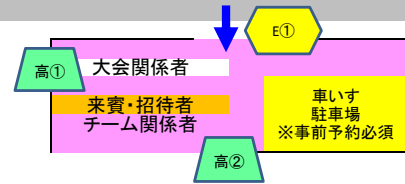

至 水戸 ← 国道6号 → 至 日立

開場 9時40分

関係者駐車場 大会関係者のみ

車いす駐車場 ※車いす駐車場利用希望者は県協会へ事前予約必須
満車時は、一般駐車場の利用となります。

一般駐車場 第4駐車場、第6駐車場を利用

有料GATE
メインスタンド
一般有料
中・高生有料

中・高生無料
(選手証持参)
小学生無料

X GH X EF CD X AB

L X M 学校応援 学校応援 学校応援 ※関係者のみ (学生服) N X O 有料ゲート バックスタンド 一般有料 中・高生有料 中・高生無料 (選手証持参) 小学生無料

第3駐車場