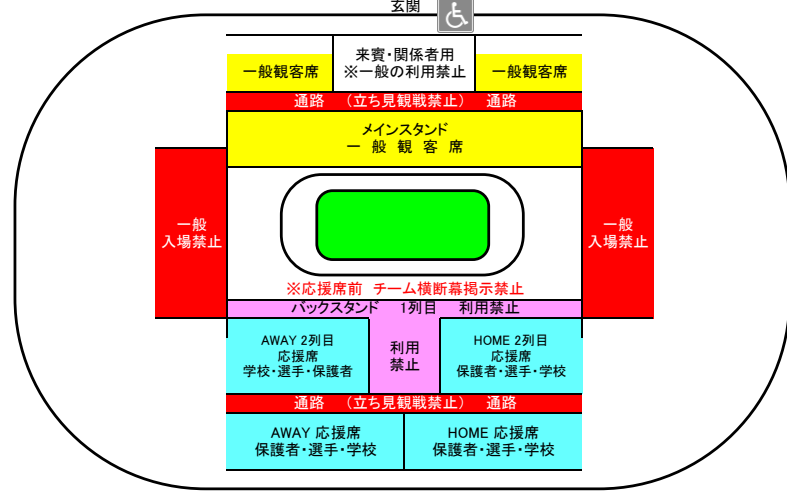

至 水戸 ← 国道6号 → 至 日立

開場 9時40分

関係者駐車場 大会関係者のみ

車いす駐車場 ※車いす駐車場利用希望者は県協会へ事前予約必須
満車時は、一般駐車場の利用となります。

一般駐車場 第4駐車場、第6駐車場を利用

有料GATE
メインスタンド
一般有料
中・高生有料

中・高生無料
(選手証持参)
小学生無料

X GH X EF CD X AB

L X M 学校応援 学校応援 学校応援 ※関係者のみ (学生服) N X O 有料ゲート バックスタンド 一般有料 中・高生有料 中・高生無料 (選手証持参) 小学生無料

第3駐車場