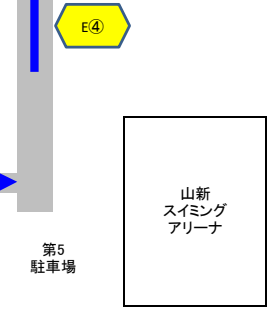

至 水戸 ← 国道6号 → 至 日立

開場 9時40分

関係者駐車場 大会関係者のみ

車いす駐車場 ※車いす駐車場利用希望者は県協会へ事前予約必須
満車時は、一般駐車場の利用となります。

一般駐車場 第4駐車場、第6駐車場を利用

有料GATE
メインスタンド
一般有料
中・高生有料

中・高生無料
(選手証持参)
小学生無料

X GH X EF CD X AB

L X M 学校応援 学校応援 学校応援 ※関係者のみ (学生服) N X O 有料ゲート バックスタンド 一般有料 中・高生有料 中・高生無料 (選手証持参) 小学生無料

第3駐車場