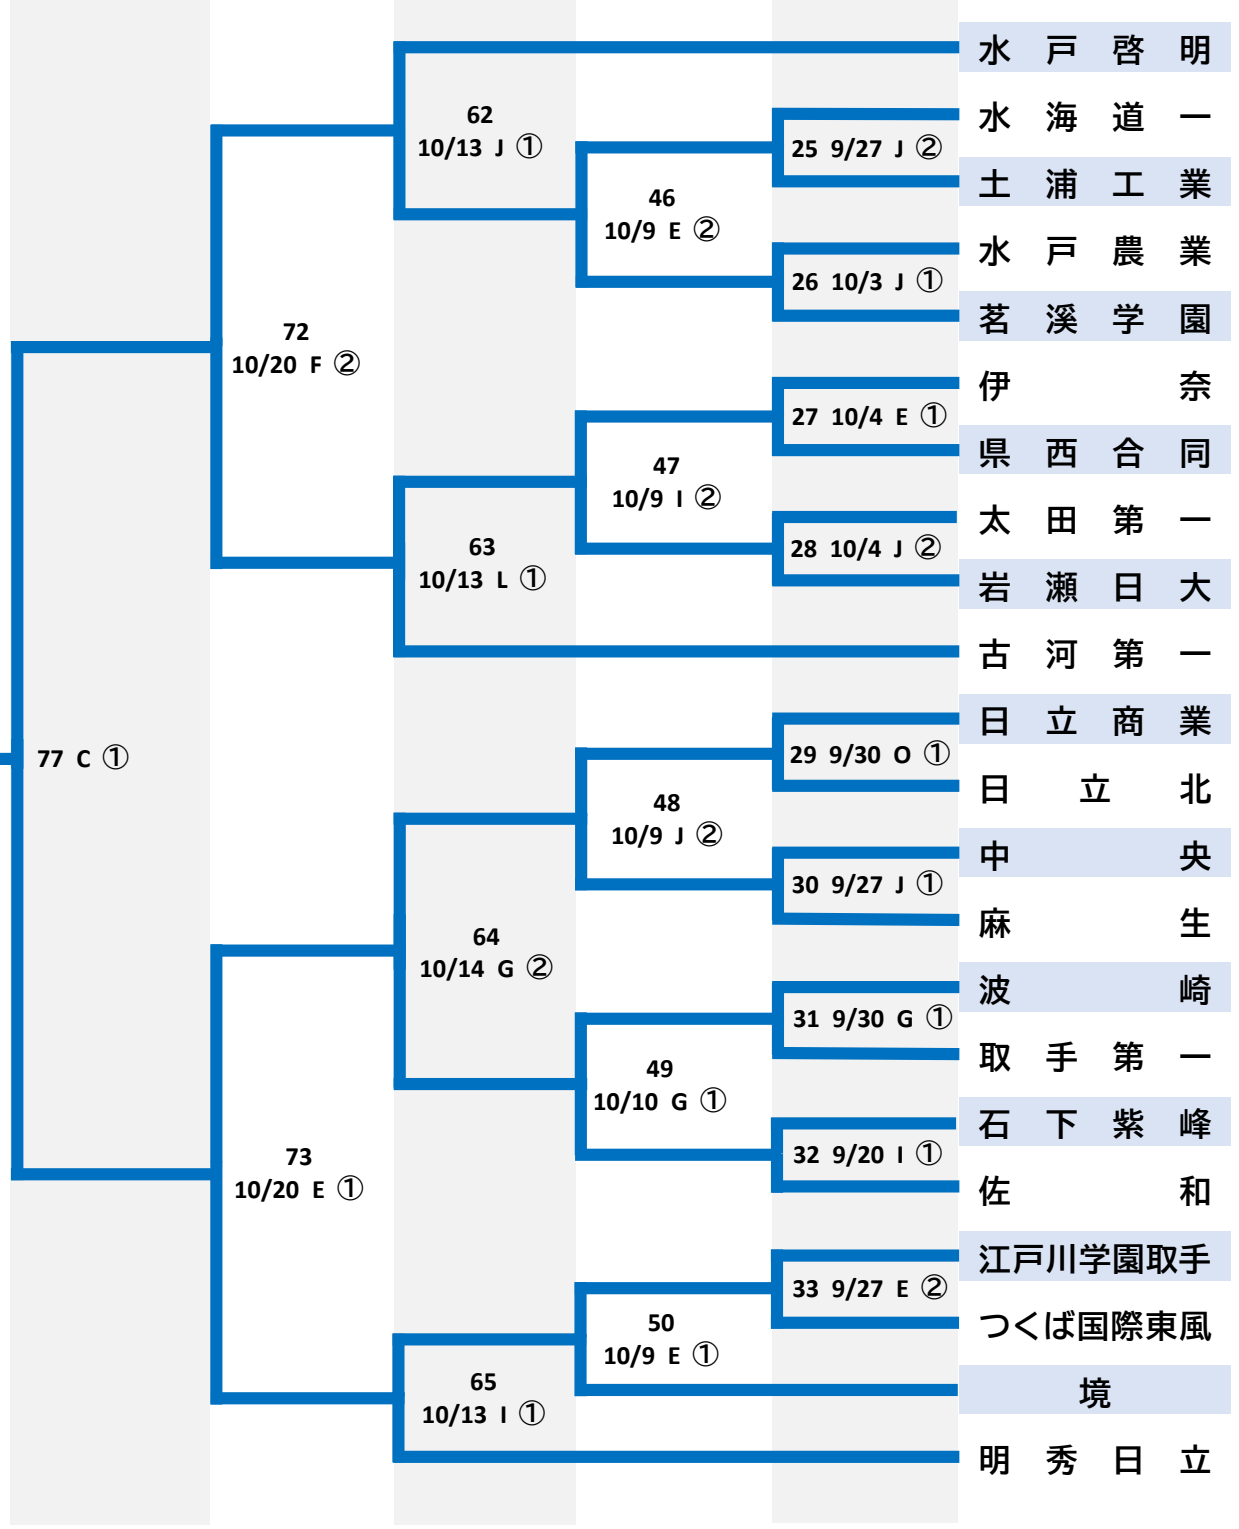

令和6年度 第103回全国高校サッカー選手権大会茨城県大会

Group D

10/26 土	10/19 ~ 10/20 土 日	10/13 ~ 10/14 日 月	10/9 ~ 10/10 水 木	9/20 ~ 10/6 金 日	学校名
準々決勝	4回戦	3回戦	2回戦	1回戦	

準
決
勝

① 11:00
② 13:30

- A 県立カシマサッカースタジアム
- D 鹿嶋市高松緑地多目的球技場
- G 鹿嶋市ト伝の郷運動公園A
- J IFAフットボールセンターB
- M ひたちなか市スポーツ広場A

- B 水戸信用金庫スタジアム
- E セキショウ・チャレンジスタジアム
- H 鹿嶋市ト伝の郷運動公園B
- K 水戸ツインフィールド人工芝
- N ひたちなか市スポーツ広場B

- C 日立市民運動公園陸上競技場
- F 潮来市前川運動公園人工芝
- I IFAフットボールセンターA
- L ヨシダサッカーフィールド
- O 日立市折笠スポーツ広場