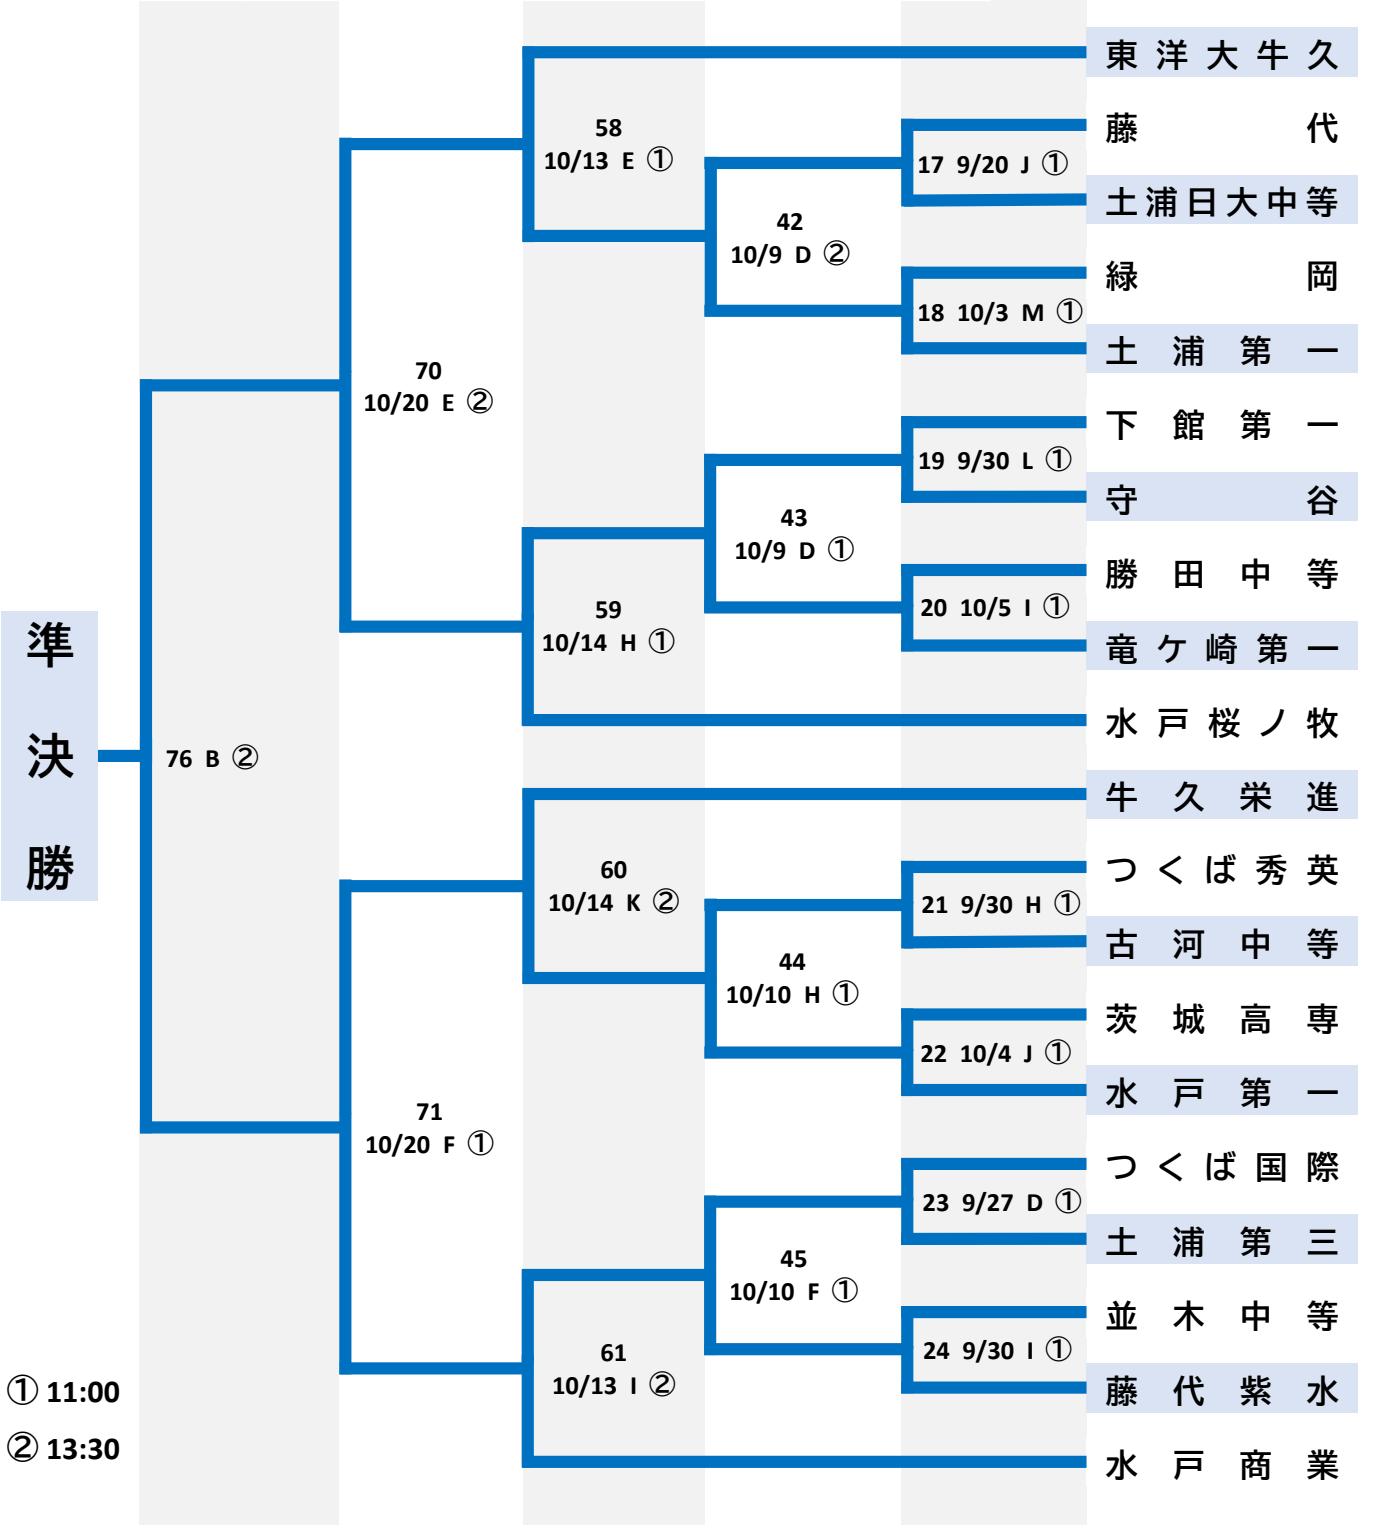

令和6年度 第103回全国高校サッカー選手権大会茨城県大会

Group C

10/26 土	10/19~20 土 日	10/13~14 日 月	10/9~10 水 木	9/20~10/6 金 日	学校名
準々決勝	4回戦	3回戦	2回戦	1回戦	

- ① 11:00
- ② 13:30

A 県立カシマサッカースタジアム	B 水戸信用金庫スタジアム	C 日立市民運動公園陸上競技場
D 鹿嶋市高松緑地多目的球技場	E セキショウ・チャレンジスタジアム	F 潮来市前川運動公園人工芝
G 鹿嶋市ト伝の郷運動公園A	H 鹿嶋市ト伝の郷運動公園B	I IFAフットボールセンターA
J IFAフットボールセンターB	K 水戸ツインフィールド人工芝	L ヨシダサッカーフィールド
M ひたちなか市スポーツ広場A	N ひたちなか市スポーツ広場B	O 日立市折笠スポーツ広場