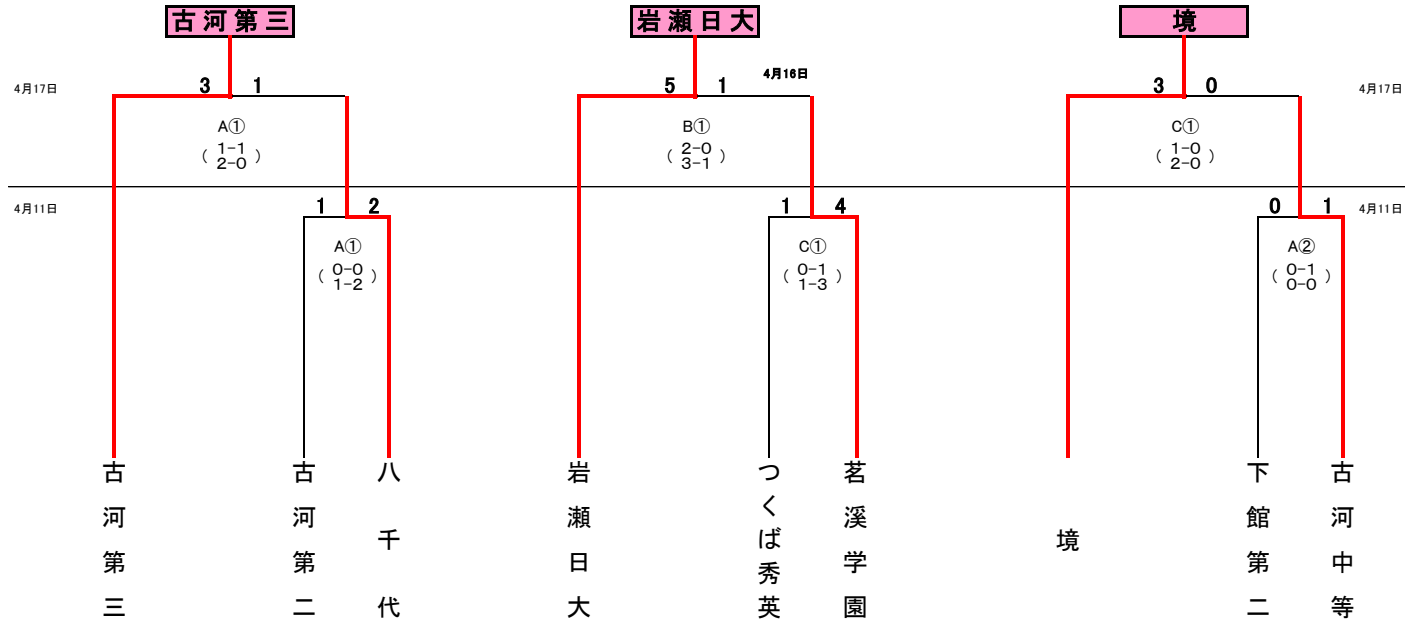

2024年度 関東高校サッカー大会 県西地区予選会 結果

(会場)

A	ヨシダサッカーフィールド
B	セキショウチャレンジスタジアム
C	境町サッカー場

(時間) ※会場2試合の場合

①10:00~	①10:00~
②12:00~	②12:30~
③14:00~	

- (県大会出場校)
- 古河第一(シード)
 - 古河第三
 - 岩瀬日大
 - 境
 - 竹園
 - 伊奈
 - 下館第一