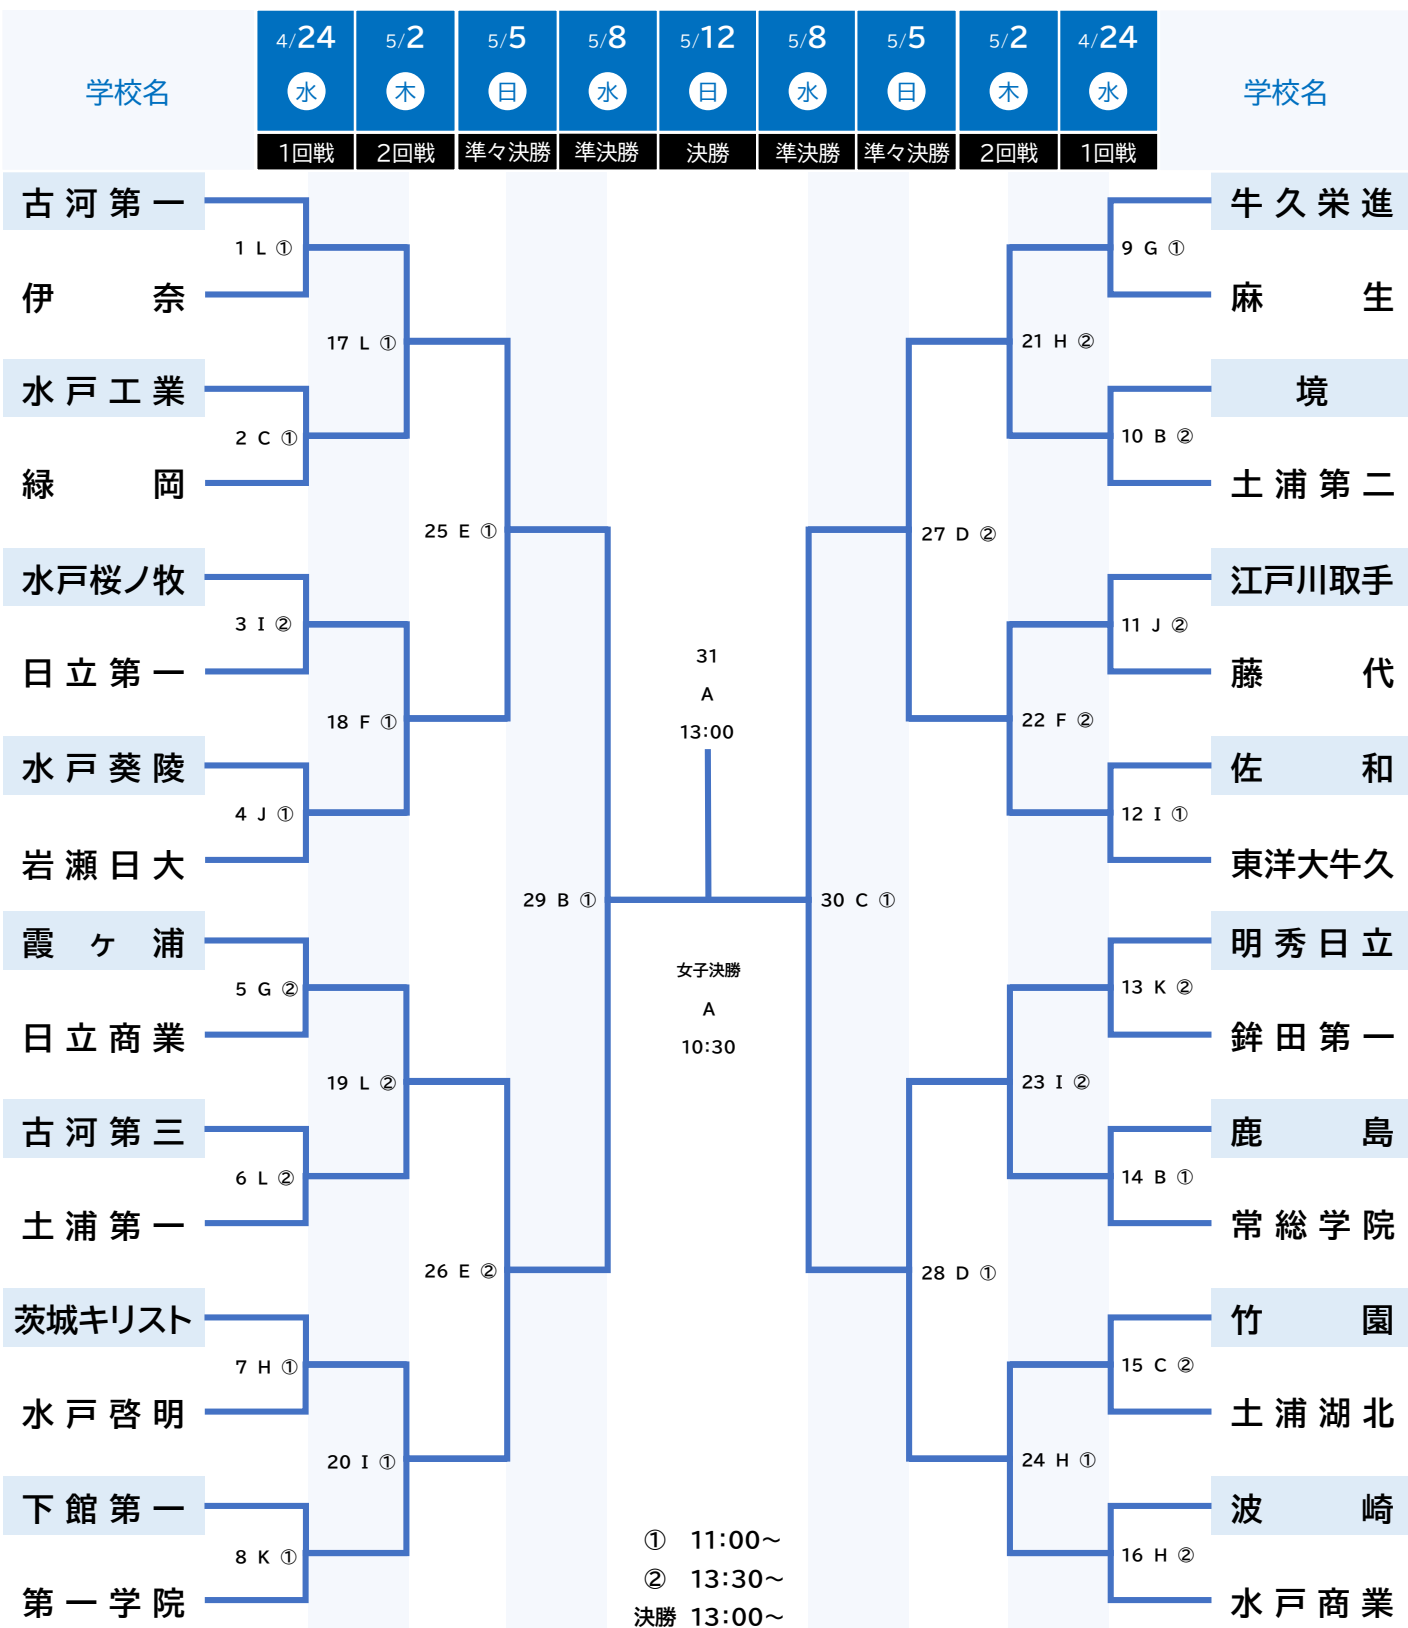

令和6年度 関東高等学校サッカー大会茨城県予選会

- A ひたちなか市総合運動公園陸上競技場
- C 鹿嶋市ト伝の郷運動公園B
- E 古河市イーエス中央運動公園
- G セキショウ・チャレンジスタジアム
- I IFAフットボールセンターB
- K 日立市折笠スポーツ広場自由広場

- B 鹿嶋市ト伝の郷運動公園A
- D 神栖市海浜運動公園サッカー場
- F 鹿嶋市高松緑地多目的球技場
- H IFAフットボールセンターA
- J 潮来市前川運動公園
- L ヨシダサッカーフィールド(古河市サッカー場)

① 11:00~
② 13:30~
決勝 13:00~