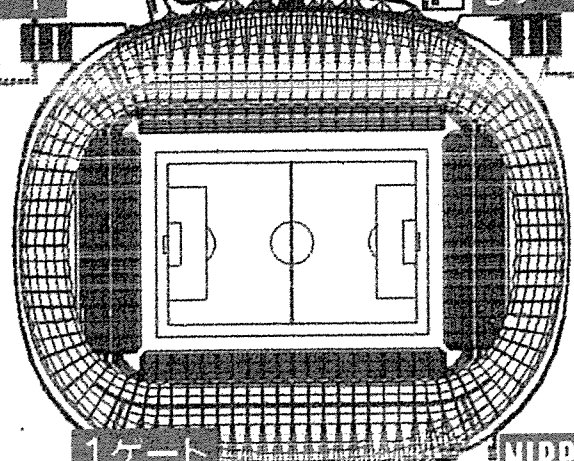

国道51号線

水戸方面

潮来方面

6ゲート

5ゲート

サブグラウンド

カシマ
スポーツセンター

1ゲート