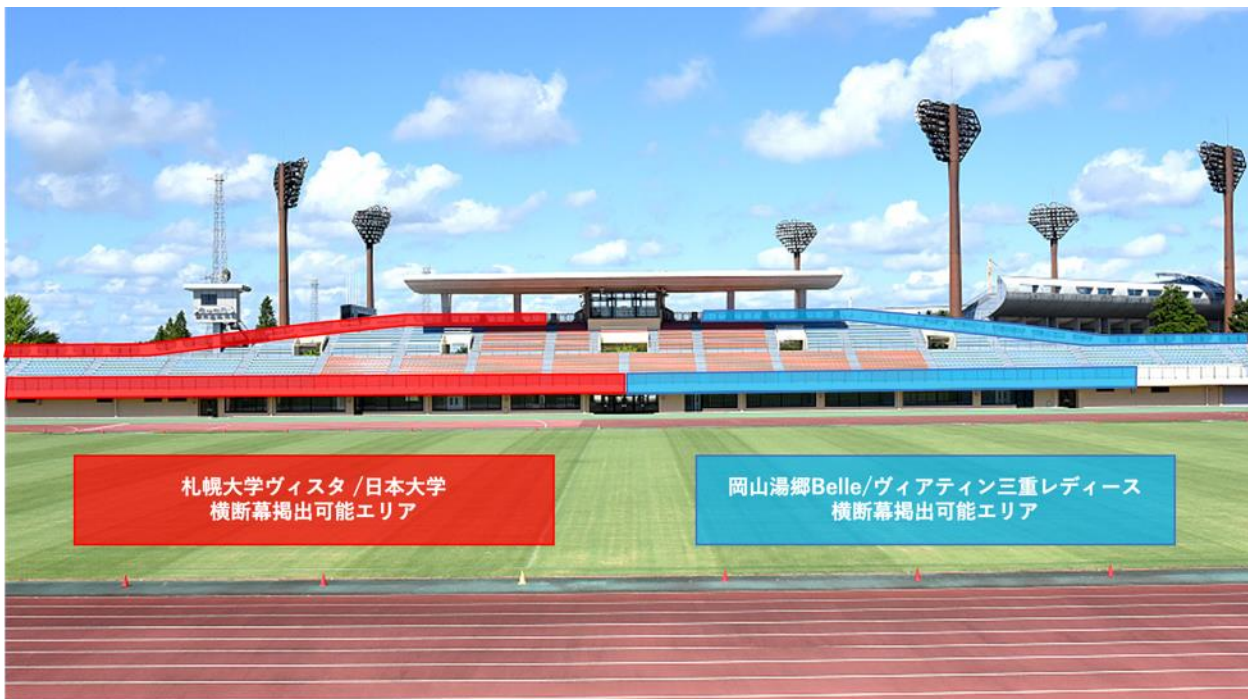

EMPRESS'S CUP JFA JAPAN WOMEN'S FOOTBALL CHAMPIONSHIP

皇后杯 JFA 全日本女子サッカー選手権大会

- 選手が軒下へ引き上げた後の応援
- 審判、相手選手、相手チーム、相手サポーターへの誹謗中傷、差別につながるもの、下品なもの、公序良俗に反するもの、罵声など
- 椅子の上に立ち上がっての観戦、応援
- フェンス、手すりに腰掛けたり、またがったりすること
- フェンス、手すりから身を乗り出しての観戦、応援
- フェンス、手すりに足を掛けたり、足を出したりすること
- 場内の秩序を乱す行為
- 場内を走り回る行為
- 通路、階段等の座席以外の場所での観戦
- 開門後の席取り行為(自分の座席以外の席を確保すること)
- シート、フラッグ等を使用しての場所取り
- お客様ご自身で持参された椅子等を使用して観戦
- 傘(雨傘、日傘)をさしての観戦 ※周りの人の有無に関わらず、ゲート内で傘の使用は禁止です。
- その他、試合の運営または進行を妨害すること、他人に迷惑または危険を及ぼす等のおそれがあると警備員、スタッフが判断した行為も禁止といたします。また、暴力団関係者の入場はお断りいたします。

横断幕掲出

掲出可能場所

1. メインスタンド
     - スタンド最前部、最後部(ただし車いす用観戦席前を除く)
2. ※観客席及びメインスタンド1階諸室の視界を妨げる掲出は禁止