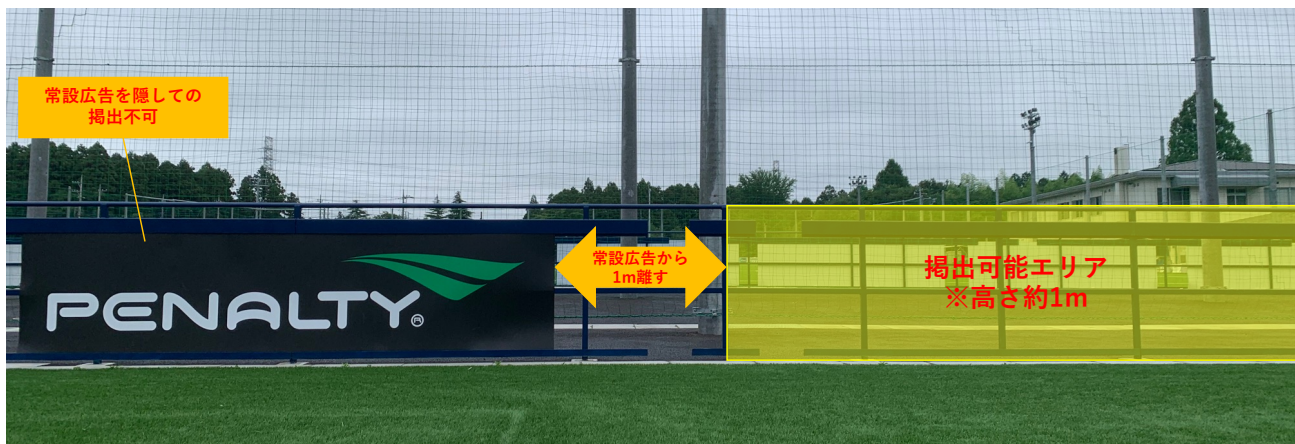

横断幕掲出ルール

- 掲出可能エリア
  - バックスタンドおよびゴール裏エリア（ゴールエリア幅を除く）最前列の柵にのみ掲出可能

- 禁止事項
  - 防球ネットへの横断幕掲出
  - 常設広告を隠しての掲出
  - その他主催者が掲出不可と判断した箇所への掲出
- 利用上の注意事項（<https://www.ibaraki-fa.jp/football-center/>）をご確認ください。