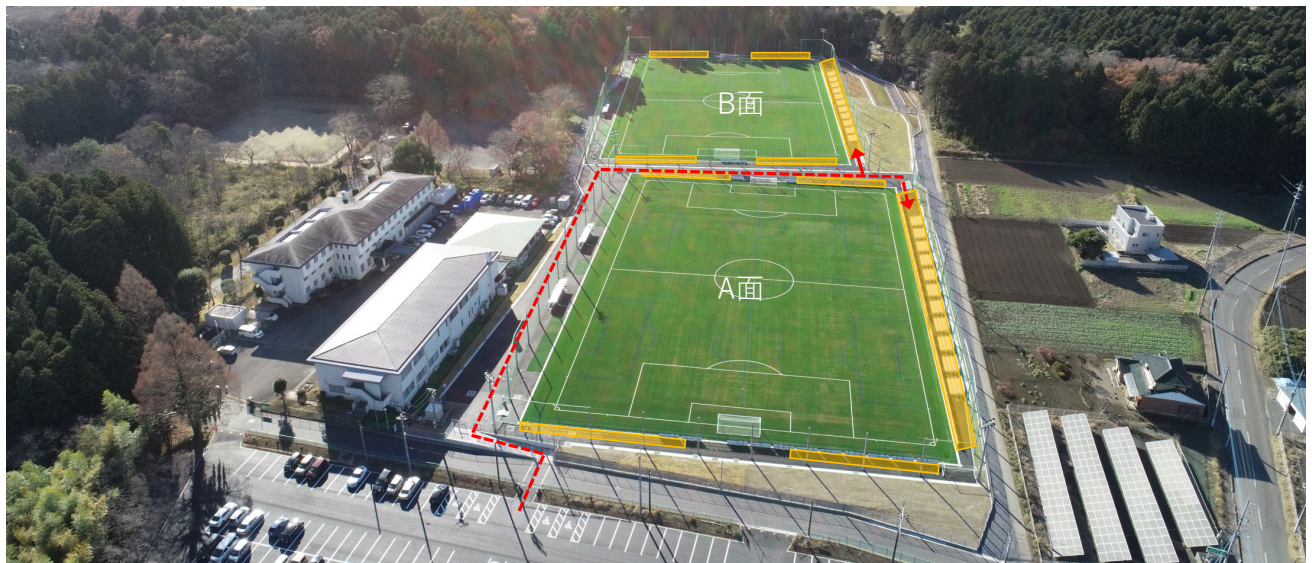

新型コロナウイルス感染症対策

- 感染対策は「個人の選択を尊重し、自主的な取組をベースとしたもの」とし、マスクの着用等は個人の判断に委ねることとします。
- 来場される皆さまにおかれましては、感染対策について、一人ひとりの考えを尊重し、個人の判断で行動していただくとともに、体調不良の場合は来場をお控えいただきますようお願い申し上げます。

観戦ルール

- 観戦可能エリアはバックスタンドエリア、ゴール裏エリア（ゴールエリア幅を除く）となります。

- --- 観戦者動線
- ■■■ 観戦可能エリア

- 禁止事項
  - 太鼓や鳴り物・拡声器などの使用
  - ホーン類（チアホーン、ガスホーン、ブゼラ等）、音響機器、レーザーポインタ等試合の運営や進行を妨害する恐れのある物の持込み、使用
  - 紙吹雪、紙テープ、風船等のピッチに飛び込む恐れのあるものの持込み、使用
  - 選手や審判への罵声、誹謗中傷
  - 試合の運営または進行を妨害し、他人に迷惑または危険を及ぼす等のおそれがあると運営スタッフが認める行為