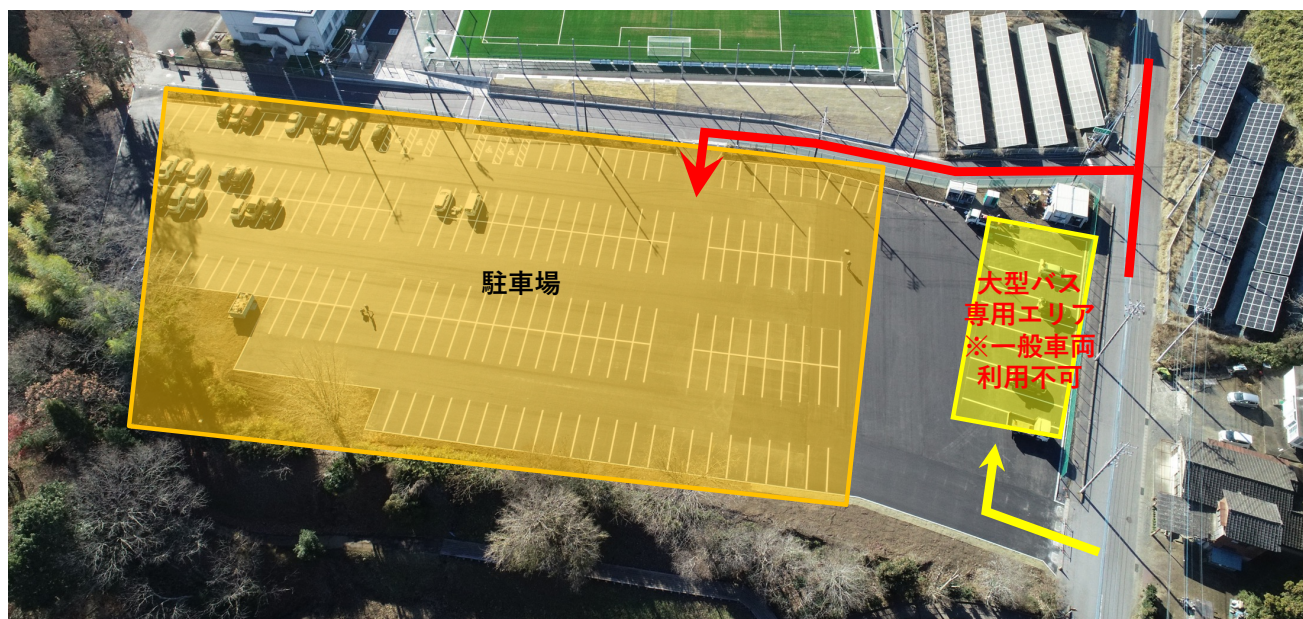

アクセス情報

IFA フットボールセンター（〒311-4205 茨城県水戸市下国井町 2201-1）

- 水戸駅北口より「大宮」行き乗車（約 30 分）「農業試験場入口」下車徒歩約 20 分
- 常磐道那珂 IC から約 7 分/水戸北スマート IC から約 9 分
- 駐車場 普通車 200 台/大型車 10 台完備

新型コロナウイルス感染症対策

- 感染対策は「個人の選択を尊重し、自主的な取組をベースとしたもの」とし、マスクの着用等は個人の判断に委ねることとします。
- 来場される皆さまにおかれましては、感染対策について、一人ひとりの考えを尊重し、個人の判断で行動していただくとともに、体調不良の場合は来場をお控えいただきますようお願い申し上げます。