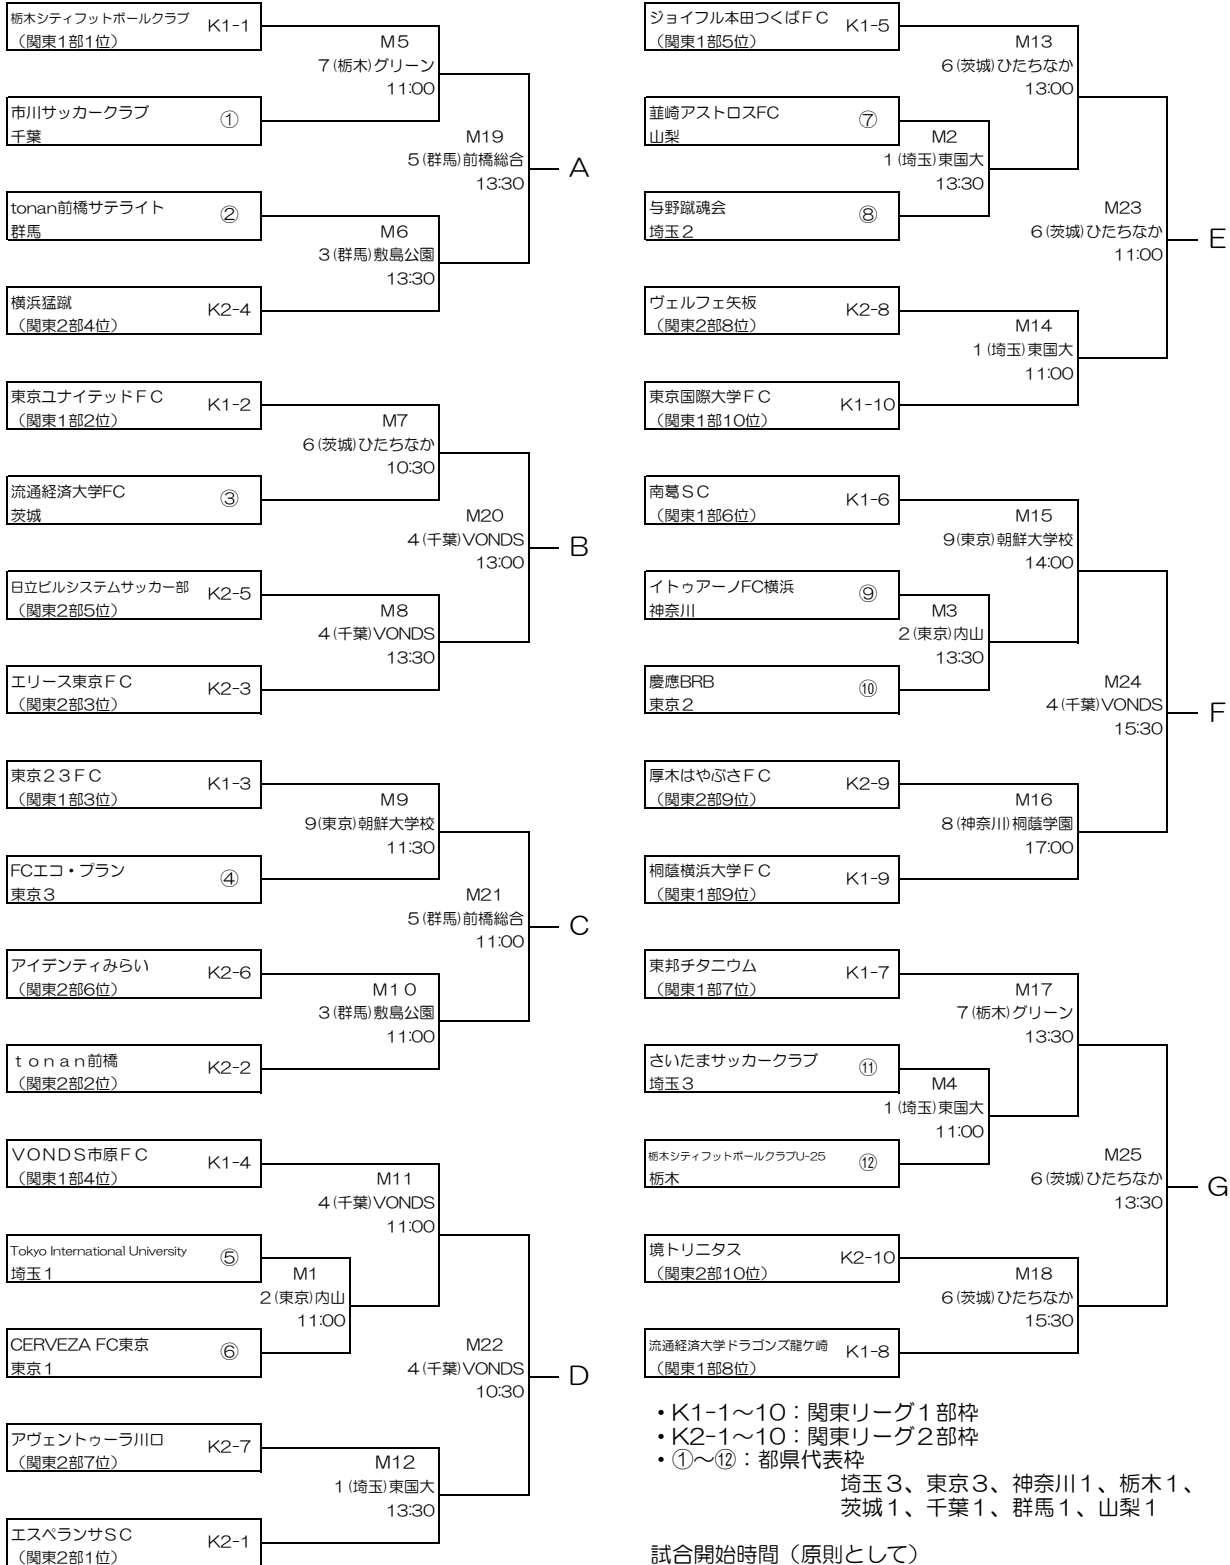

第59回（2023年度）全国社会人サッカー選手権大会 関東予選 組合せ

2023年5月5日

6月4日 6月11日 6月18日

6月4日 6月11日 6月18日

- K1-1～10：関東リーグ1部枠
 - K2-1～10：関東リーグ2部枠
 - ①～⑫：都県代表枠
- 埼玉3、東京3、神奈川1、栃木1、茨城1、千葉1、群馬1、山梨1

試合開始時間（原則として）

1会場1試合の場合	13:00	
1会場2試合の場合	第1試合 11:00	10:30
	第2試合 13:30	11:00