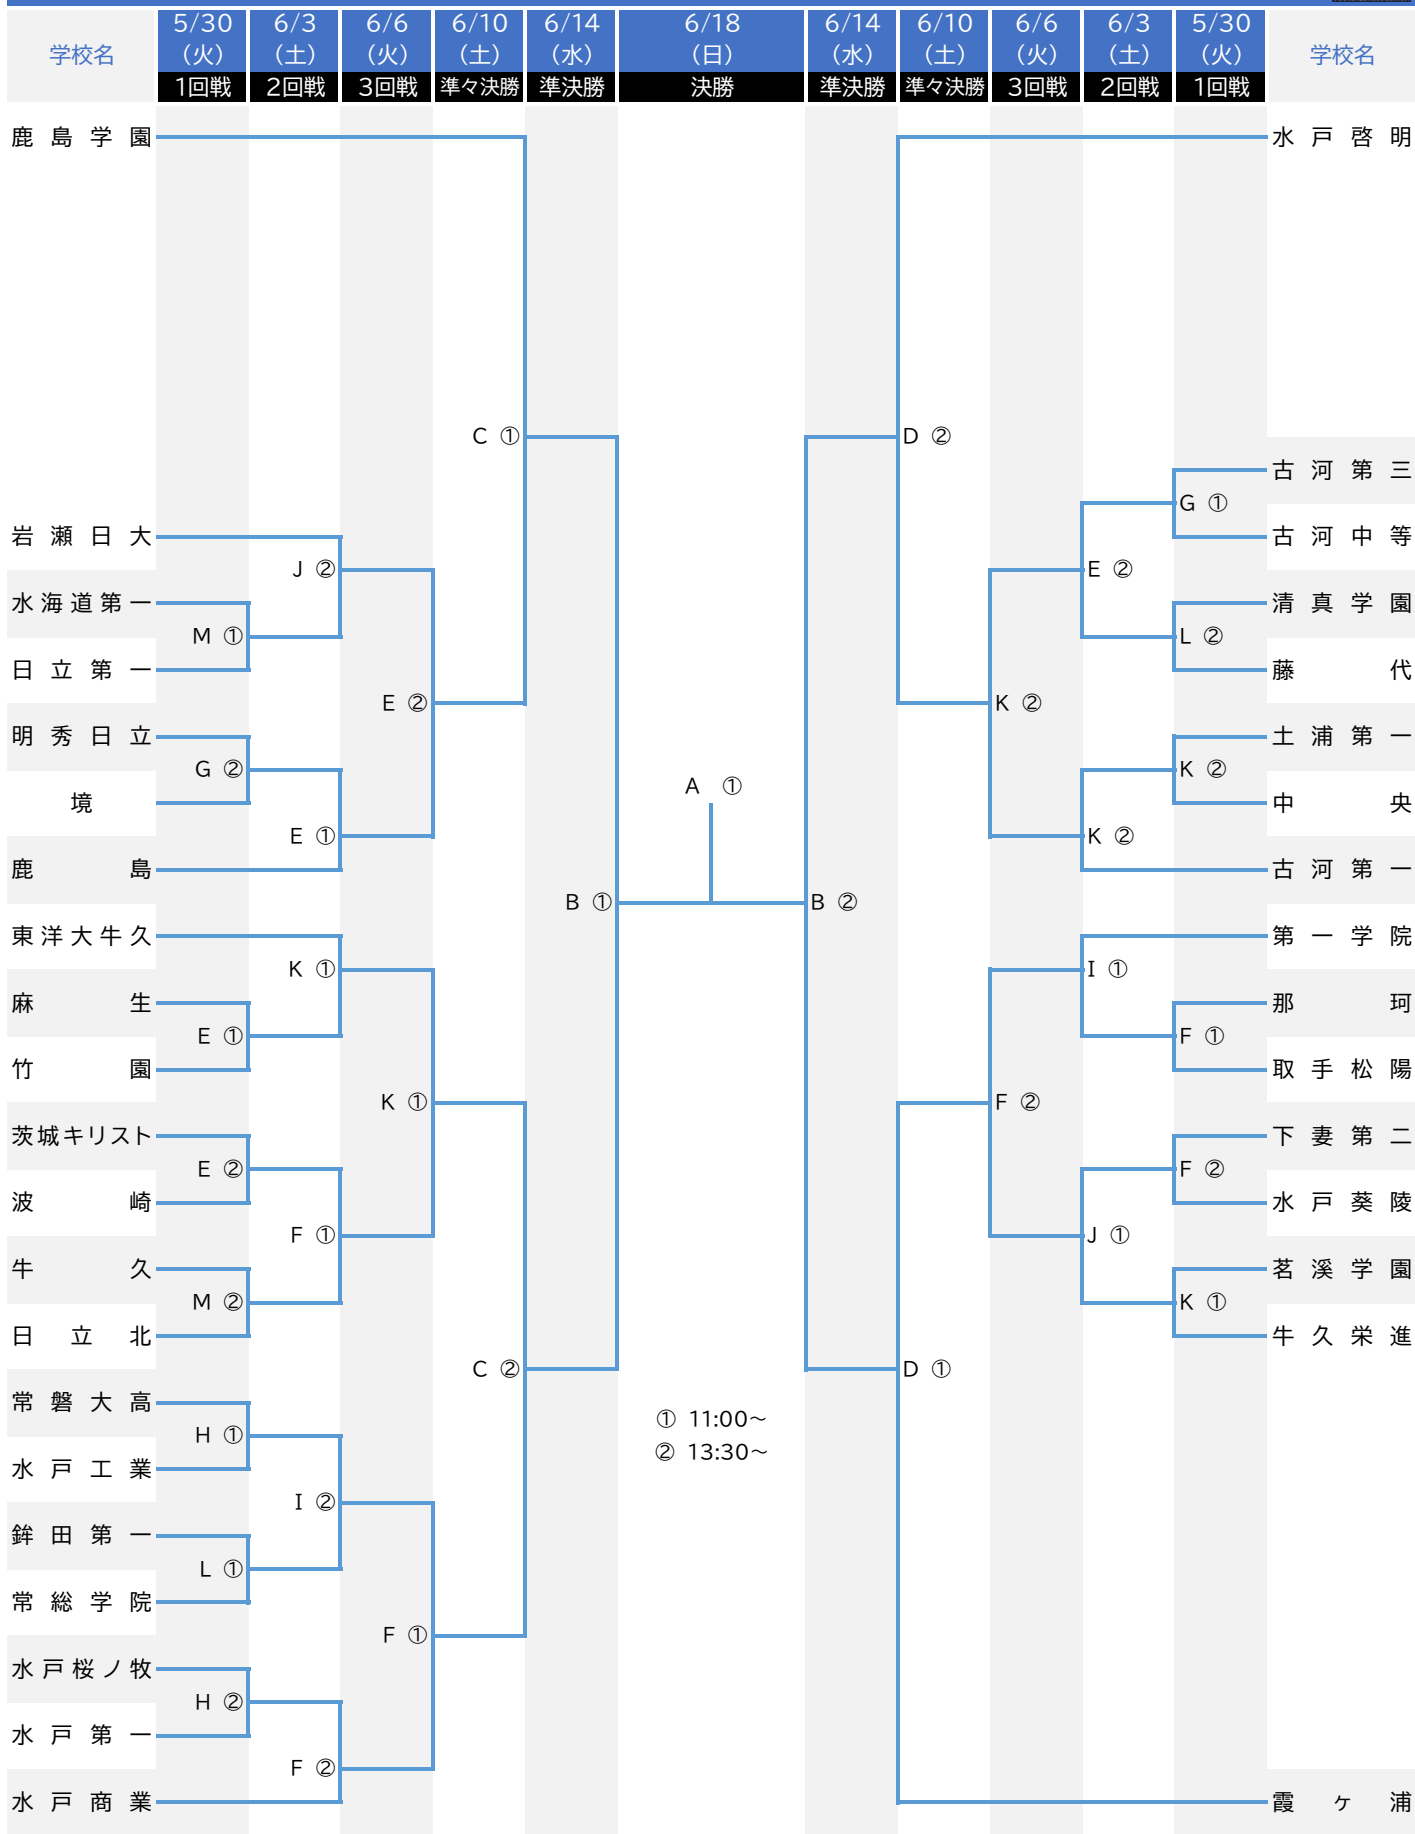

令和5年度 全国高等学校総合体育大会サッカー競技 茨城県大会

① 11:00~
② 13:30~

会場

- A : ケーズデンキスタジアム水戸
- B : ひたちなか市総合運動公園陸上競技場
- C : 鹿島市ト伝の郷運動公園A
- D : 鹿島市ト伝の郷運動公園B
- E : 鹿嶋市高松緑地公園多目的球技場
- F : IFAフットボールセンターA
- G : ヨシダサッカーフィールド
- H : 水戸市立サッカー・ラグビー場(人工芝)
- I : ひたちなか市総合運動公園スポーツ広場A
- J : ひたちなか市総合運動公園スポーツ広場B
- K : セキショウ・チャレンジスタジアム
- L : 潮来市前川運動公園サッカー場
- M : 日立市折笠スポーツ広場多目的広場