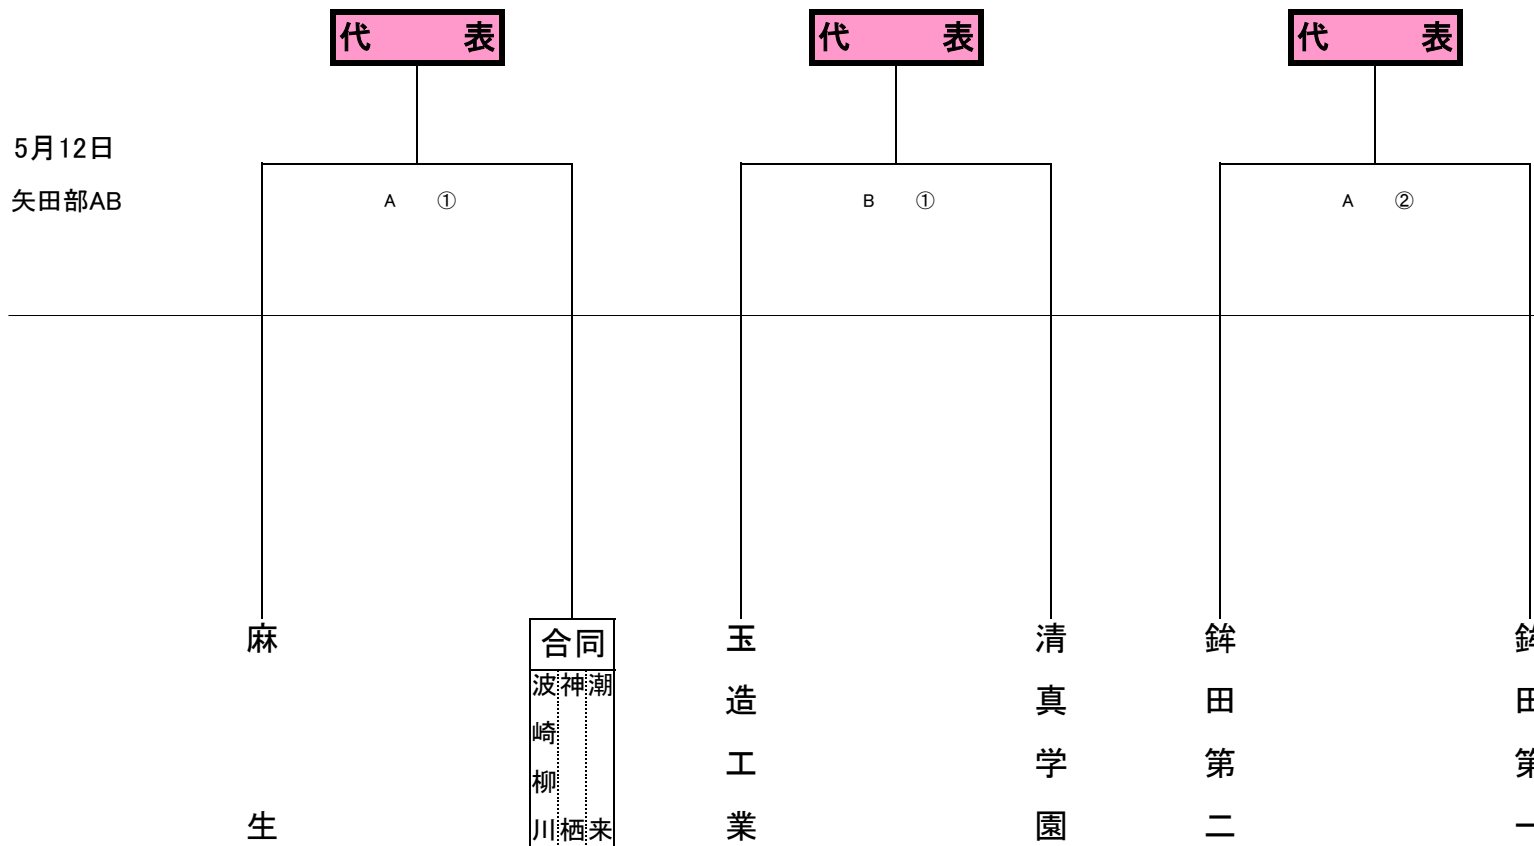

# 令和5年度 全国高校総体サッカー競技 県東地区予選会組合せ

5月12日  
矢田部AB

(会場)

A	矢田部サッカー場A
B	矢田部サッカー場B

(時間)

- ①: 10:00~
- ②: 13:00~

(県大会出場校)

1. 鹿島学園(推薦)
2. 鹿島(推薦)
3. 波崎(第1シード)
- 4.
- 5.
- 6.

※波崎高校は地区第1シードのため、地区予選免除となります。