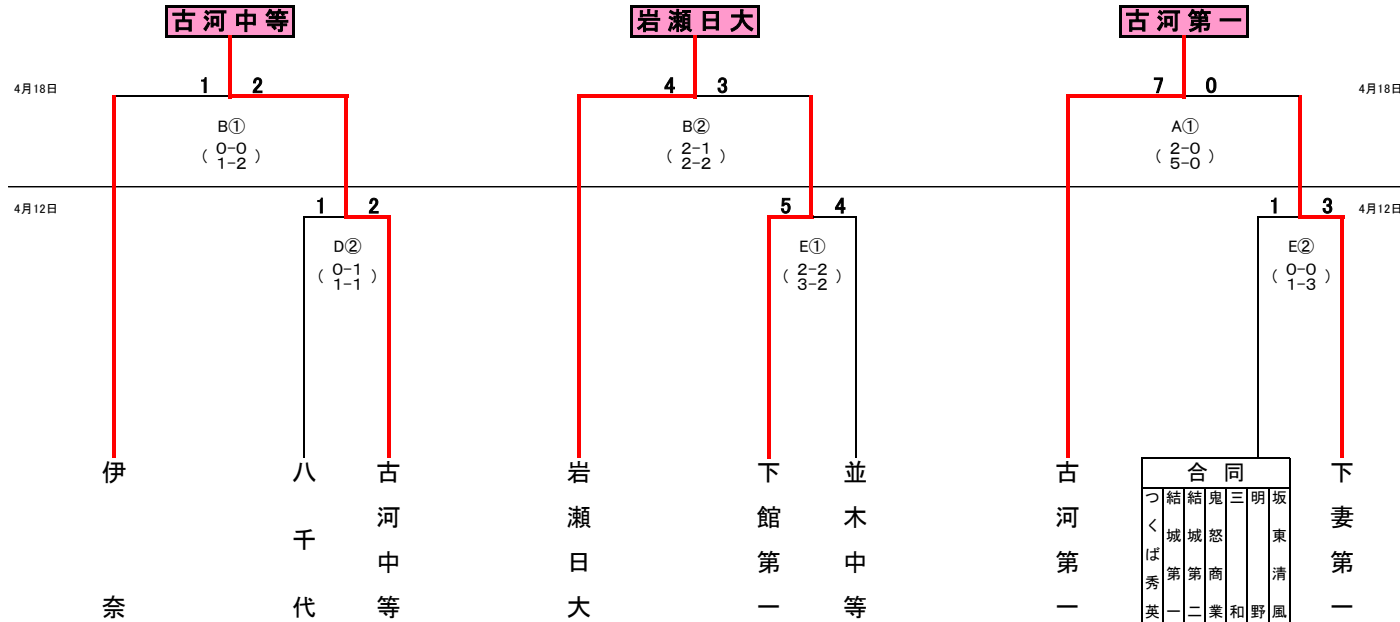

令和5年度 関東高校サッカー大会 県西地区予選会 結果

(会場)

A	古河市立サッカー場
B	セキショウチャレンジスタジアム
C	境町サッカー場
D	筑西市下館運動公園A
E	筑西市下館運動公園B

(時間)

①10:00~
②12:00~
③14:00~

- (県大会出場校)
- 1 境(シード)
 - 2 古河中等
 - 3 岩瀬日大
 - 4 古河第一
 - 5 古河第三
 - 6 下妻第二
 - 7 水海道第一