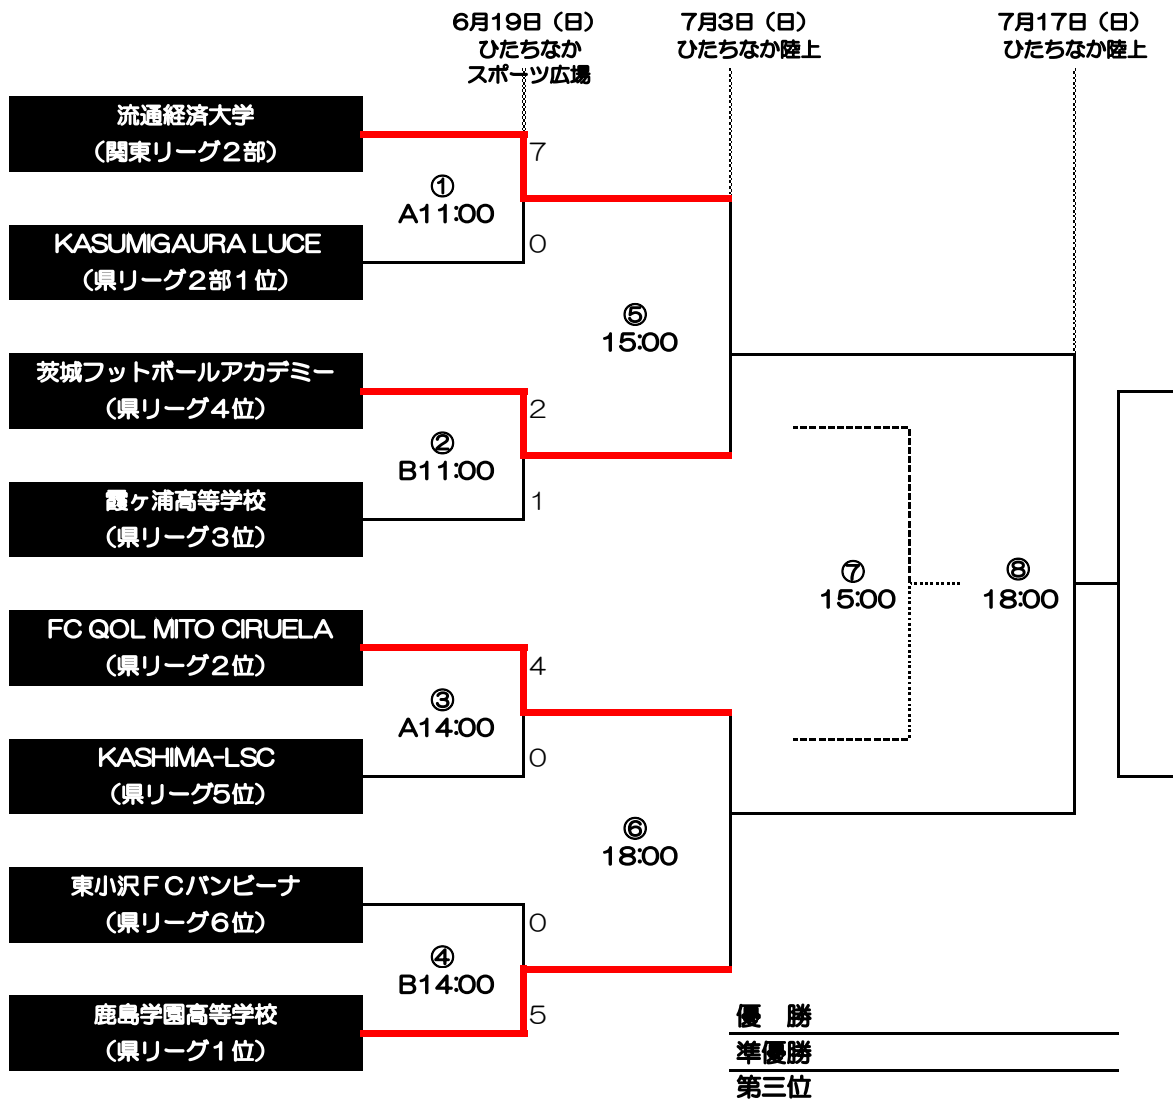

# 【令和4年度第28回茨城県女子サッカー選手権大会】 組合せ

期日：2022年6月19日（日）・7月3日（日）・17日（日）