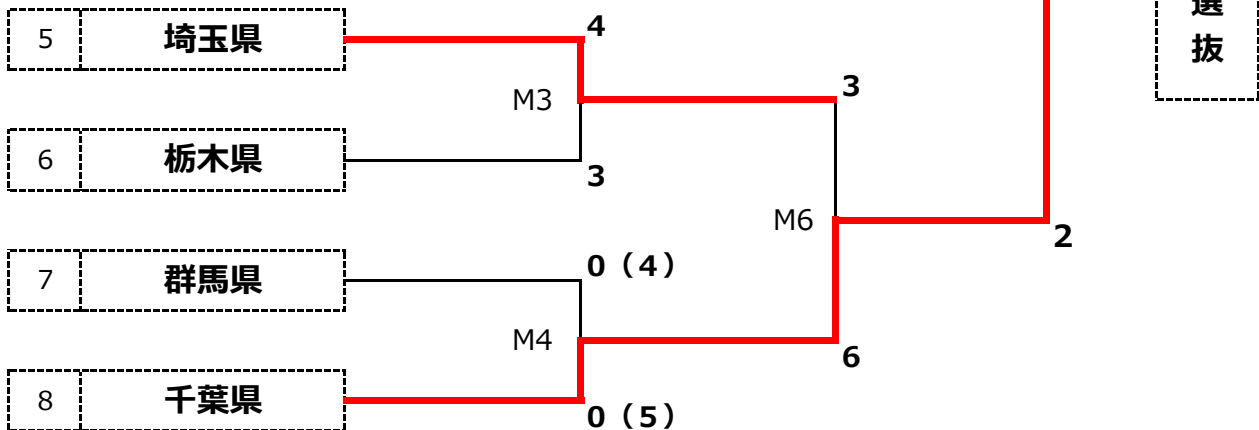

第38回全国選抜フットサル大会 関東大会 <組合せ>

期日：2022年8月20日-21日

会場：水海道総合体育館（茨城県常総市）

【Aブロック】

【Bブロック】

上位2チームが関東代表として全国大会へ出場

8月20日(土)		チーム名	スコア		チーム名	マッチNO
1 回 戦	11:00	神奈川県	2	1 - 0 1 - 1	茨城県	M1
	12:50	山梨県	0	0 - 2 0 - 3	東京都	M2
	14:40	埼玉県	4	2 - 3 2 - 0	栃木県	M3
	16:30	群馬県	0	0 - 0 0 - 0	千葉県	M4
			4	PK	5	
8月21日(日)		チーム名	スコア		チーム名	マッチNO
準 決 勝	10:00	神奈川県	2	0 - 1 2 - 2	東京都	M5
	11:50	埼玉県	3	1 - 4 2 - 2	千葉県	M6
決 勝	14:30	東京都	1	1 - 1 0 - 1	千葉県	M7

※決勝戦の試合開始時間は準決勝が延びた場合、M6の試合終了から60分後とする