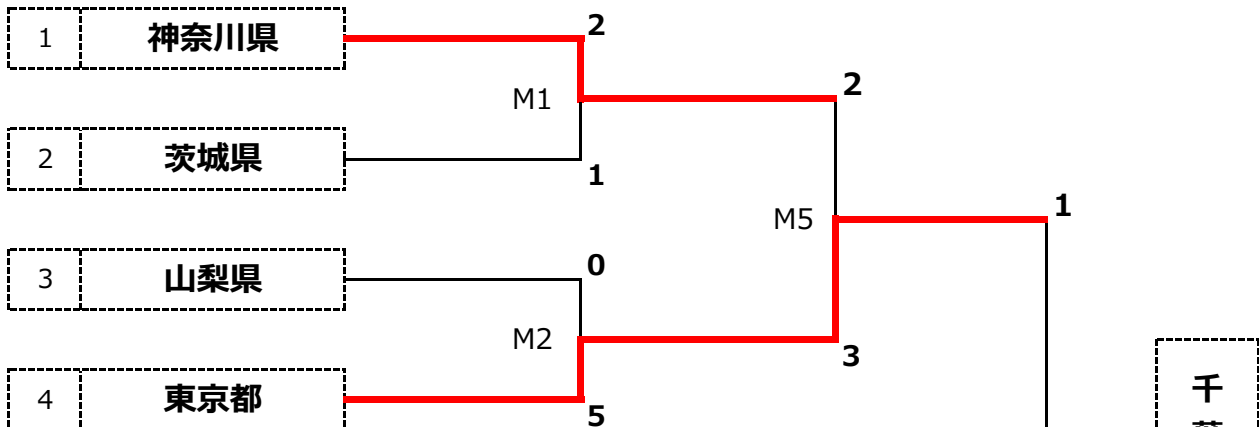

第38回全国選抜フットサル大会 関東大会 <組合せ>

期日：2022年8月20日-21日

会場：水海道総合体育館（茨城県常総市）

【Aブロック】

【Bブロック】

上位2チームが関東代表として全国大会へ出場

8月20日(土)		チーム名	スコア		チーム名	マッチNO
1 回 戦	11:00	神奈川県	2	1 - 0 1 - 1	茨城県	M1
	12:50	山梨県	0	0 - 2 0 - 3	東京都	M2
	14:40	埼玉県	4	2 - 3 2 - 0	栃木県	M3
	16:30	群馬県	0	0 - 0 0 - 0	千葉県	M4
			4	PK	5	
8月21日(日)		チーム名	スコア		チーム名	マッチNO
準 決 勝	10:00	神奈川県	2	0 - 1 2 - 2	東京都	M5
	11:50	埼玉県	3	1 - 4 2 - 2	千葉県	M6
決 勝	14:30	東京都	1	1 - 1 0 - 1	千葉県	M7

※決勝戦の試合開始時間は準決勝が延びた場合、M6の試合終了から60分後とする