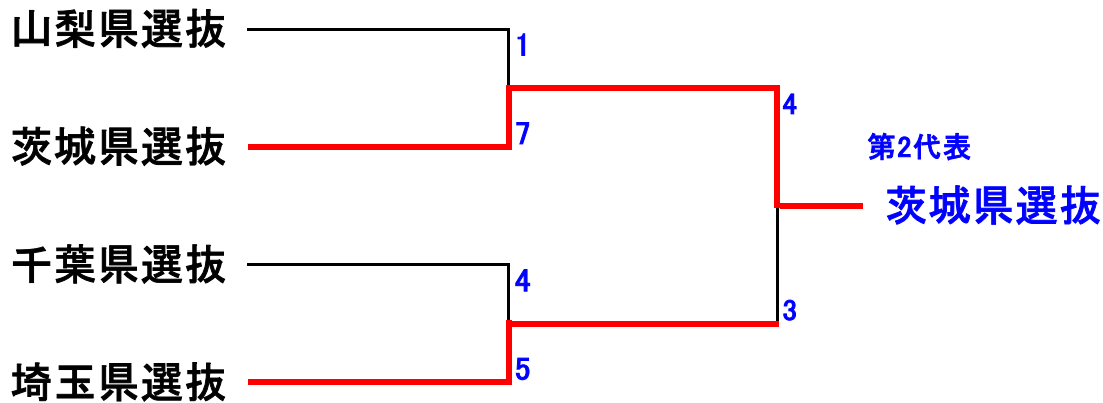

第24回全国選抜フットサル大会 関東大会結果

期日: 2008年5月24日25日 会場: 水海道総合体育館

Aブロック

5月24日

Bブロック

5月25日

24日

試合開始時刻	チーム名	スコア				チーム名	マッチNO
11:30	栃木県選抜	0	0	2	2	神奈川県選抜	1
13:20	東京都選抜	7	1	0	0	群馬県選抜	2
16:00	東京都選抜	1	0	0	1	神奈川県選抜	3