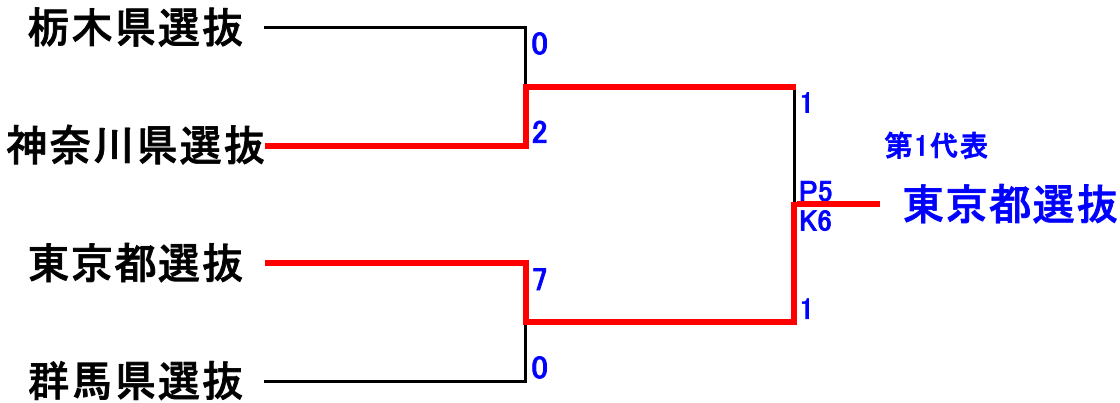

第24回全国選抜フットサル大会 関東大会結果

期日: 2008年5月24日25日 会場: 水海道総合体育館

Aブロック

5月24日

Bブロック

5月25日

24日

試合開始時刻	チーム名	スコア				チーム名	マッチNO
11:30	栃木県選抜	0	0	2	2	神奈川県選抜	1
13:20	東京都選抜	7	1	0	0	群馬県選抜	2
16:00	東京都選抜	1	0	0	1	神奈川県選抜	3