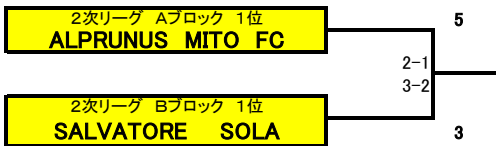

< 予選 2次リーグ >

A ブロック	A1 Boa Sorte familia	A2 NOVO MENTE	A3 ALPRUNUS MITO FC	勝 点	勝	負	引 分	得 点	失 点	得 失	順 位
A1 Boa Sorte familia		3△3	1●6	1	0	1	1	4	9	-5	3
A2 NOVO MENTE	3△3		1●2	1	0	1	1	4	5	-1	2
A3 ALPRUNUS MITO FC	6○1	2○1		6	2	0	0	8	2	6	1

11月17日(土) : 会場 ひたちなか市 笠松運動公園体育館

時間	ブロック	試合	日	程	オフシヤ ル(3人)		
1 10:00~	A	A1 Boa Sorte familia	3	1-2 2-1	3	A2 NOVO MENTE	A 3
2 11:00~	B	B1 Esperanza de Dios	3	2-1 1-4	5	B2 FC Ladoce	B 3
3 12:00~	A	A1 Boa Sorte familia	1	0-2 1-4	6	A3 ALPRUNUS MITO FC	1の勝
4 13:00~	B	B1 Esperanza de Dios	2	2-3 0-3	6	B3 SALVATORE SOLA	2の勝
5 14:00~	A	A2 NOVO MENTE	1	0-1 1-1	2	A3 ALPRUNUS MITO FC	1の負
6 15:00~	B	B2 FC Ladoce	1	0-2 1-4	6	B3 SALVATORE SOLA	2の負

* 2次リーグ : 20-5-20 (ランニングタイム)

B ブロック	B1 Esperanza de Dios	B2 FC Ladoce	B3 SALVATORE SOLA	勝 点	勝	負	引 分	得 点	失 点	得 失	順 位
B1 Esperanza de Dios		3●5	2●6	0	0	2	0	5	11	-6	3
B2 FC Ladoce	5○3		1●6	3	1	1	0	6	9	-3	2
B3 SALVATORE SOLA	6○2	6○1		6	2	0	0	12	3	9	1

Aブロック 1位 : ALPRUNUS MITO FC

Bブロック 1位 : SALVATORE SOLA

< 決 勝 >

11月23日(金) : 会場 つくば市 洞峰運動公園体育館

時間	ブロック	試合	日	程	オフシヤ ル(3人)		
1 10:00~	決勝	ALPRUNUS MITO FC	5	2-1 3-2	3	SALVATORE SOLA	協会

* 決 勝 : 20-5-20 (プレイングタイム)

優 勝 : **ALPRUNUS MITO FC**

準優勝 : **SALVATORE SOLA**

(注 意 事 項)

- ① 参加チーム数の関係上、関東リーグ所属チームは、予選2次リーグからの出場とします。
- ② 予選2次リーグのブロック編成は、当日抽選にて決定します。なお、関東リーグ所属チームをA・Bブロックに振り分けるものとします。(Aブロック:関東リーグ1部 ALPRUNUS MITO FC Bブロック:関東リーグ2部 SALVATORE SOLA)
- ③ ワイルドカードは、予選1次リーグ各ブロック2位のチームの中から成績上位1チームとし、2次リーグに出場すること。決定方法は、勝点・得失点差・総得点の順序により決定するが、同点の場合は抽選とする。