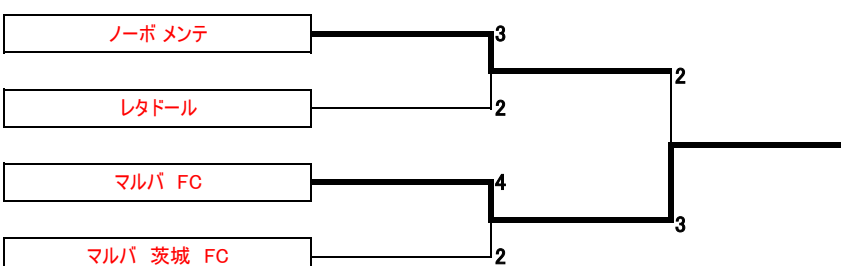

PUMA CUP 2011 第16回 全日本フットサル選手権大会茨城県大会 大会組み合わせ

■1次予選リーグ

■日時 2010年11月20日(土)

■会場 銚田総合公園体育館

Aブロック

チーム名	レタドール	オランジェ ラ リーリオ	リオブリーロ FC
レタドール		● 3-5	○ 8-0
オランジェ ラ リーリオ	○ 5-3		△ 1-1
リオブリーロ FC	● 0-8	△ 1-1	

勝	負	引	勝点	得点	得失	順位
1	1	0	3	11	6	2
1	0	1	4	6	2	1
0	1	1	1	1	-8	3

Bブロック

チーム名	ノーボメンテ	ウルシンク	オートグラス 水戸
ノーボメンテ		○ 3-1	○ 4-0
ウルシンク	● 1-3		○ 3-1
オートグラス 水戸	● 0-4	● 1-3	

勝	負	引	勝点	得点	得失	順位
2	0	0	6	7	6	1
1	1	0	3	4	0	2
0	2	0	0	1	-6	3

■1次予選リーグ

■日時 2010年11月23日(火)祝

■会場 銚田総合公園体育館

Cブロック

チーム名	デスベラード FC サンハロス 水戸	マルバ 茨城 FC	FC ラドセ
デスベラード FC サンハロス 水戸		○ 3-2	○ 2-1
マルバ 茨城 FC	● 2-3		○ 10-1
FC ラドセ	● 1-2	● 1-10	

勝	負	引	勝点	得点	得失	順位
2	0	0	6	5	2	1
1	1	0	3	12	8	2
0	2	0	0	2	-10	3

Dブロック

チーム名	マルバ FC	C.A. コルージャ	シルコ デ ラナ
マルバ FC		△ 2-2	○ 5-0
C.A. コルージャ	△ 2-2		● 2-5
シルコ デ ラナ	● 0-5	○ 5-2	

勝	負	引	勝点	得点	得失	順位
1	0	1	4	7	5	1
0	1	1	1	4	-3	3
1	1	0	3	5	-2	2

■2次予選リーグ

■日時 2010年11月27日(土)

■会場 麻生運動広場体育館

Aブロック

チーム名	オランジェ ラ リーリオ	ノーボメンテ	マルバ 茨城 FC
オランジェ ラ リーリオ		○ 2-0	● 1-6
ノーボメンテ	● 0-2		○ 7-1
マルバ 茨城 FC	○ 6-1	● 1-7	

勝	負	引	勝点	得点	得失	順位
1	1	0	3	3	-3	3
1	1	0	3	7	4	1
1	1	0	3	7	-1	2

Bブロック

チーム名	マルバ FC	デスベラード FC サンハロス 水戸	レタドール
マルバ FC		○ 3-0	○ 5-0
デスベラード FC サンハロス 水戸	● 0-3		● 0-4
レタドール	● 0-5	○ 4-0	

勝	負	引	勝点	得点	得失	順位
2	0	0	6	8	8	1
0	2	0	0	0	-7	3
1	1	0	3	4	-1	2

■決勝トーナメント

■日時 2010年11月28日(日)

■会場 銚田総合公園体育館

優勝 / **マルバ FC**
2位 / **ノーボメンテ**