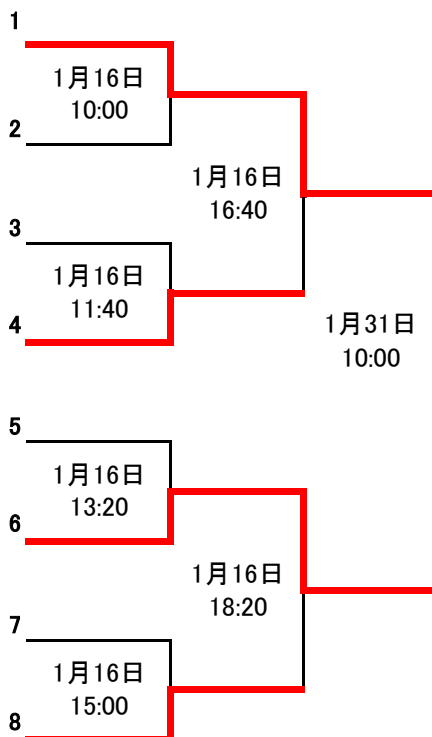

PUMA CUP 2010 第15回全日本フットサル選手権

参加一覧表

	参加区分	チーム名
1	関東1	FUGA TOKYO
2	関東2	CAFURINGA 東久留米
3	関東3	malva fc
4	関東4	Artista 埼玉
5	東京 1	ZOTT WASEDA FUTSAL CLUB
6	東京 2	FIRE FOX FUCHU
7	東京 3	デルソーレ中野
8	神奈川	コロナフットボールクラブ/権田
9	千葉 1	Bardral URAYASU Futbol Sala Segundo
10	千葉 2	jfc
11	埼玉	Iwatsuki Futsal Club / tzk
12	茨城	malva 茨城 fc
13	群馬	BFC-KOWA OIZUMI
14	栃木	都賀MORANGO
15	山梨 1	KOUF FINAL LEGEND
16	山梨 2	funf spieler YAMANASHI

抽選結果 (組む会せ表)

参加区分	№	抽選区分	チーム名
関東リーグ1位	1	第1シード	FUGA TOKYO
東京都3位	2	指定	デルソーレ中野
神奈川県1位	3	抽選	コロナフットボールクラブ/権田
埼玉県1位	4	抽選	Iwatsuki Futsal Club / tzk
千葉県1位	5	抽選	Bardral URAYASU Futbol Sala Segundo
東京都1位	6	抽選	ZOTT WASEDA FUTSAL CLUB
山梨県2位	⑦	指定抽選	funf spieler YAMANASHI
関東リーグ4位	8	第4シード	Artista 埼玉
関東リーグ3位	9	第3シード	FIRE FOX FUCHU
千葉県2位	⑩	指定抽選	jfc
茨城県1位	11	抽選	malva 茨城 fc
山梨県1位	12	抽選	KOUF FINAL LEGEND
栃木県1位	13	抽選	都賀MORANGO
群馬県1位	14	抽選	BFC-KOWA OIZUMI
東京都2位	⑮	指定抽選	FIRE FOX FUCHU
関東リーグ2位	16	第2シード	CAFURINGA 東久留米

PUMA CUP 2010 第15回全日本フットサル選手権 関東大会組合せ

Aブロック 1月16日(土)

会場:昭和町総合体育館

関東リーグ1位
FUGA TOKYO
東京都3位
デルソーレ中野
神奈川県1位
コロナフットボールクラブ/権田
埼玉県1位
Iwatsuki Futsal Club / tzk
千葉県1位
Bardral URAYASU Futbol Sala Segundo
東京都1位
ZOTT WASEDA FUTSAL CLUB
山梨県2位
funf spieler YAMANASHI
関東リーグ4位
Artista 埼玉