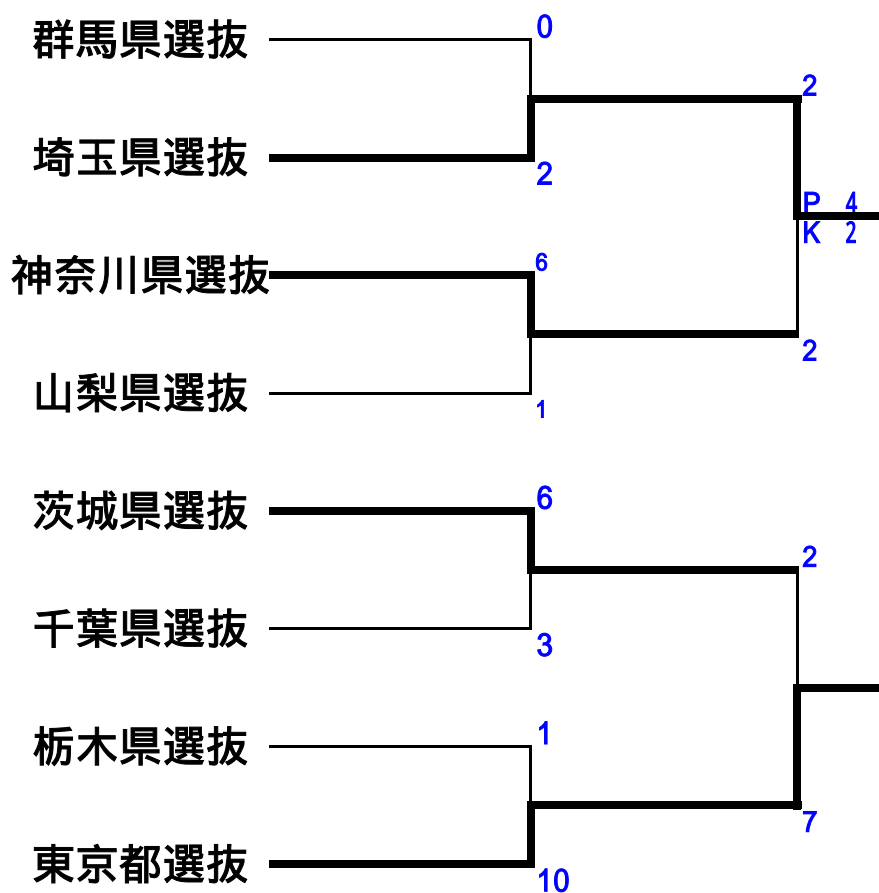

第22回全国選抜フットサル大会関東大会組合せ

期日:2006年7月8日 会場:渋川市総合公園体育館

試合開始時刻	チーム名	スコア				チーム名	マッチNO
11:00	群馬県選抜	0	0	1	2	埼玉県選抜	1
12:30	神奈川県選抜	6	2	0	1	山梨県選抜	2
14:00	茨城県選抜	6	2	2	3	千葉県選抜	3
15:30	栃木県選抜	1	1	3	10	東京都選抜	4
17:00	埼玉県選抜	2	1	1	2	神奈川県選抜	5
18:30	茨城県選抜	2	1	3	7	東京都選抜	6