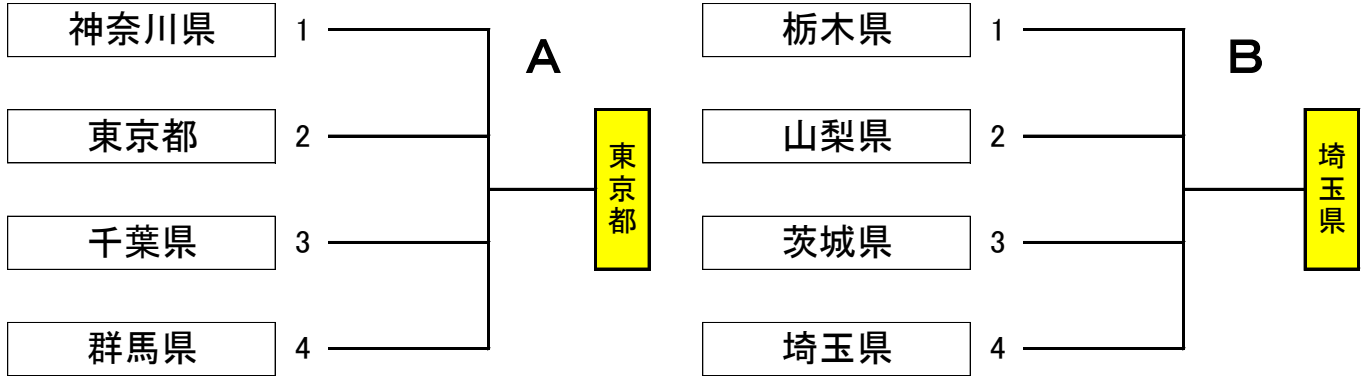

トリムカップ2012 第4回全国女子選抜フットサル大会関東大会

日時：2012年1月14日(土)・15日(日)

会場：千葉県立総合スポーツセンター

Aグループ		1	2	3	4	勝点	勝	分	負	得失点差	順位
1	神奈川県	—	0-2 ●	0-0 △	4-0 ○	4	1	1	1	2	2
2	東京都	2-0 ○	—	2-0 ○	5-0 ○	9	3	0	0	9	1
3	千葉県	0-2 ●	0-0 △	—	2-1 ○	4	1	1	1	-1	3
4	群馬県	0-5 ●	0-4 ●	1-2 ●	—	0	0	0	3	-10	4