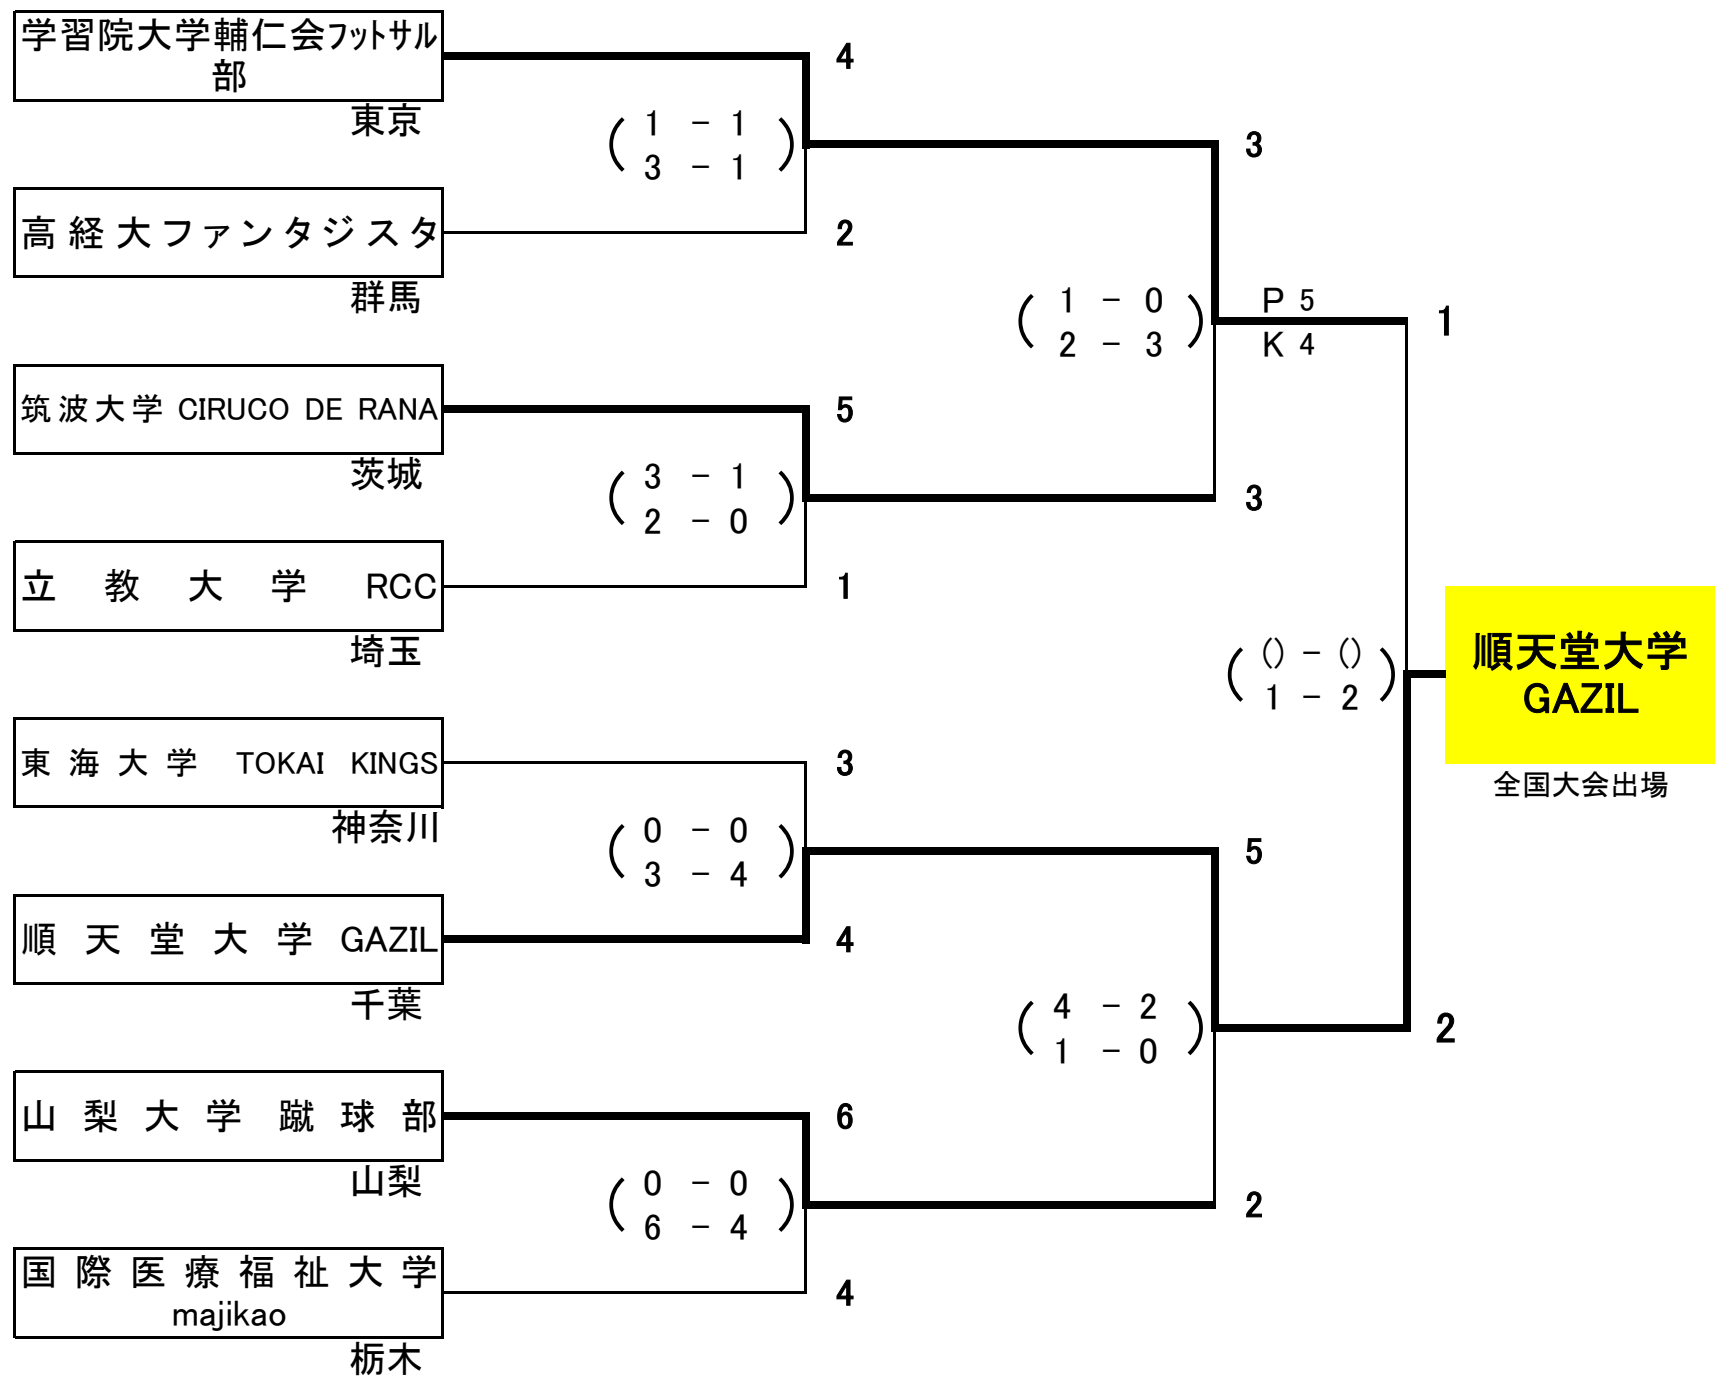

全日本大学フットサル大会2010関東大会 組合せ

期日：平成22(2010)年 7月 18日(日) 会場：常総市水海道総合体育館

試合時間	時間	マッチNO.	対戦	
第1試合	10:30	(1)	1回戦	学習院大学輔仁会フットサル部 4 (1 - 1) 2 高経大ファンタジスタ
第2試合	11:40	(2)	1回戦	筑波大学 CIRUCO DE RANA 5 (3 - 1) 1 立教大学 RCC
第3試合	12:50	(3)	1回戦	東海大学 TOKAI KINGS 3 (0 - 0) 4 順天堂大学GAZIL
第4試合	14:00	(4)	1回戦	山梨大学 蹴球部 6 (0 - 0) 4 国際医療福祉大学 majikao
第5試合	15:10	(5)	準決勝	(1)勝者 3 (1 - 0) 3 (2)勝者 学習院大学輔仁会フットサル部 5 PK 4 筑波大学 CIRUCO DE RANA
第6試合	16:20	(6)	準決勝	(3)勝者 5 (4 - 2) 2 (4)勝者 順天堂大学GAZIL 山梨大学 蹴球部
インターバル				
第7試合	18:30	(7)	決勝	(5)勝者 1 (0 - 0) 2 (6)勝者 学習院大学輔仁会フットサル部 順天堂大学GAZIL