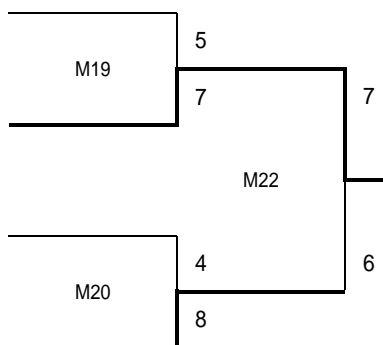

グループ D 1位

FCクラックス松戸アマレイロ

グループ C 1位

バンフ横浜ベイ

グループ B 1位

三井千葉SCJrユース

優勝 : FCクラックス松戸アマレイロ
 第2位 : 三井千葉SCJrユース
 第3位 : 町田JFC、バンフ横浜ベイ
 優勝・第2位チームは、全国大会出場

第1回全日本女子ユース(U-15)フットサル大会 関東大会 結果