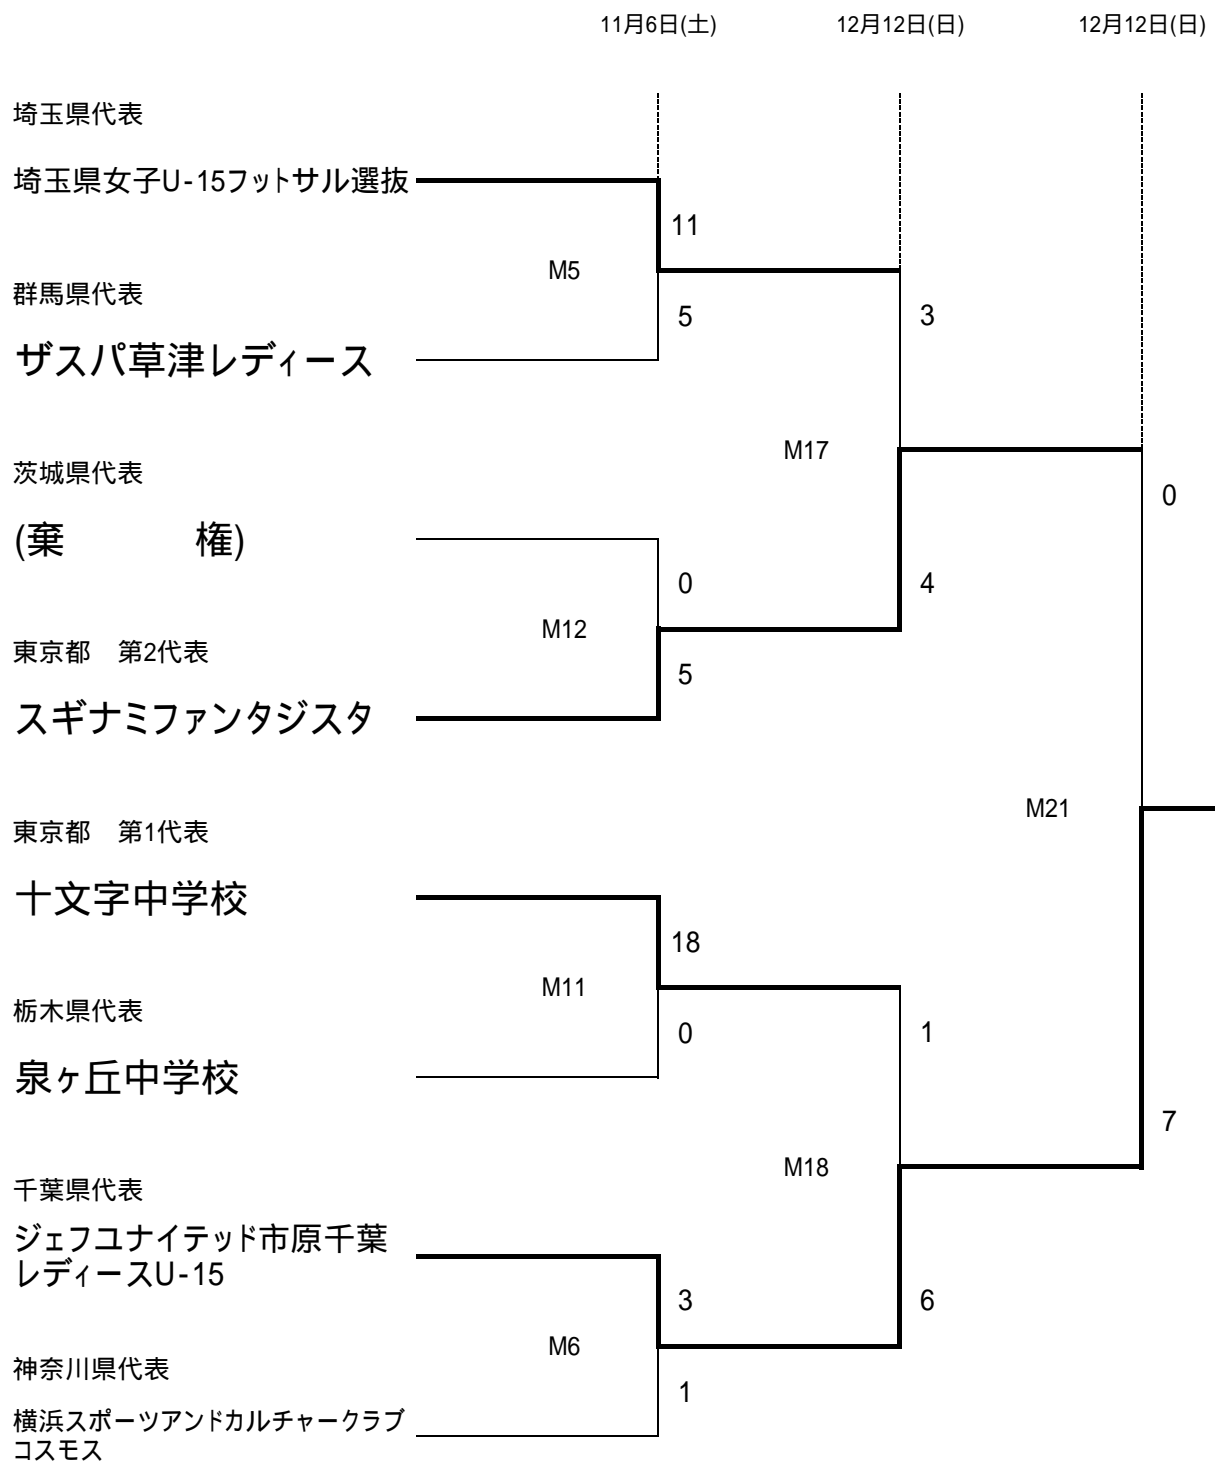

第1回全日本女子ユース(U-15)フットサル大会 関東大会 結果

優 勝 : ジェフユナイテッド市原千葉レディースU-15
第2位 : スギナミファンタジスタ
第3位 : 埼玉県女子U-15フットサル選抜、十文字中学校

優勝チームは、全国大会出場