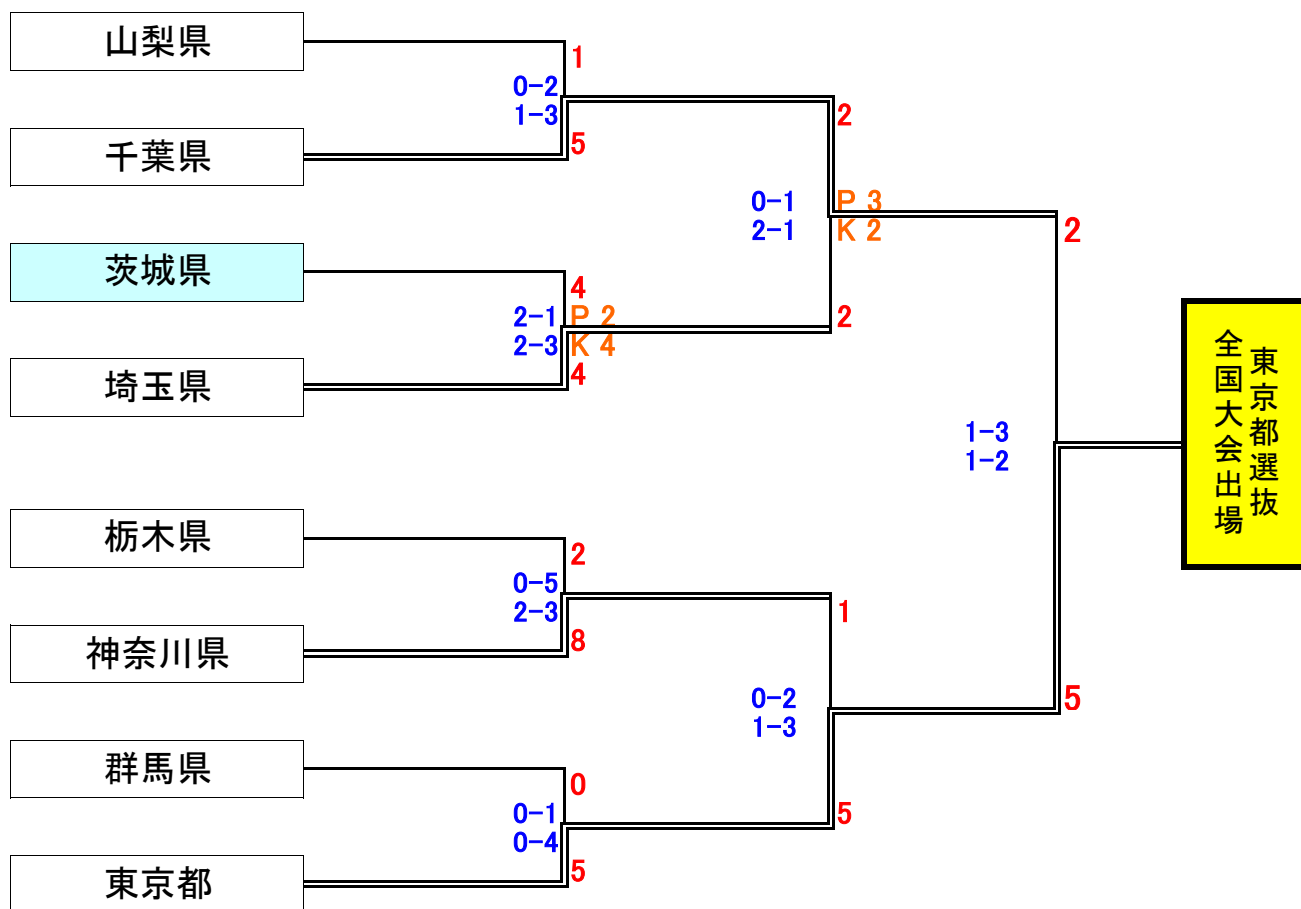

第25回全国選抜フットサル大会 関東大会結果

期日: 2009年6月6日・7日 会場: 宇都宮市清原体育館

6月6日

試合開始時刻	チーム名	スコア				チーム名	マッチNO
11:30	山梨県	1	0 1	2 3	5	千葉県	①
13:20	茨城県	4 2P	2 2	1 3	4 K4	埼玉県	②
15:10	栃木県	2	0 2	5 3	8	神奈川県	③
17:00	群馬県	0	0 0	1 4	5	東京都	④

6月7日

試合開始時刻	チーム名	スコア				チーム名	マッチNO
10:30	千葉県	2 3P	0 2	1 1	2 K2	埼玉県	⑤
12:20	神奈川県	1	0 1	2 3	5	東京都	⑥
インターバル(準決勝終了後60分確保)							
15:00	千葉県	2	1 1	3 2	5	東京都	⑦