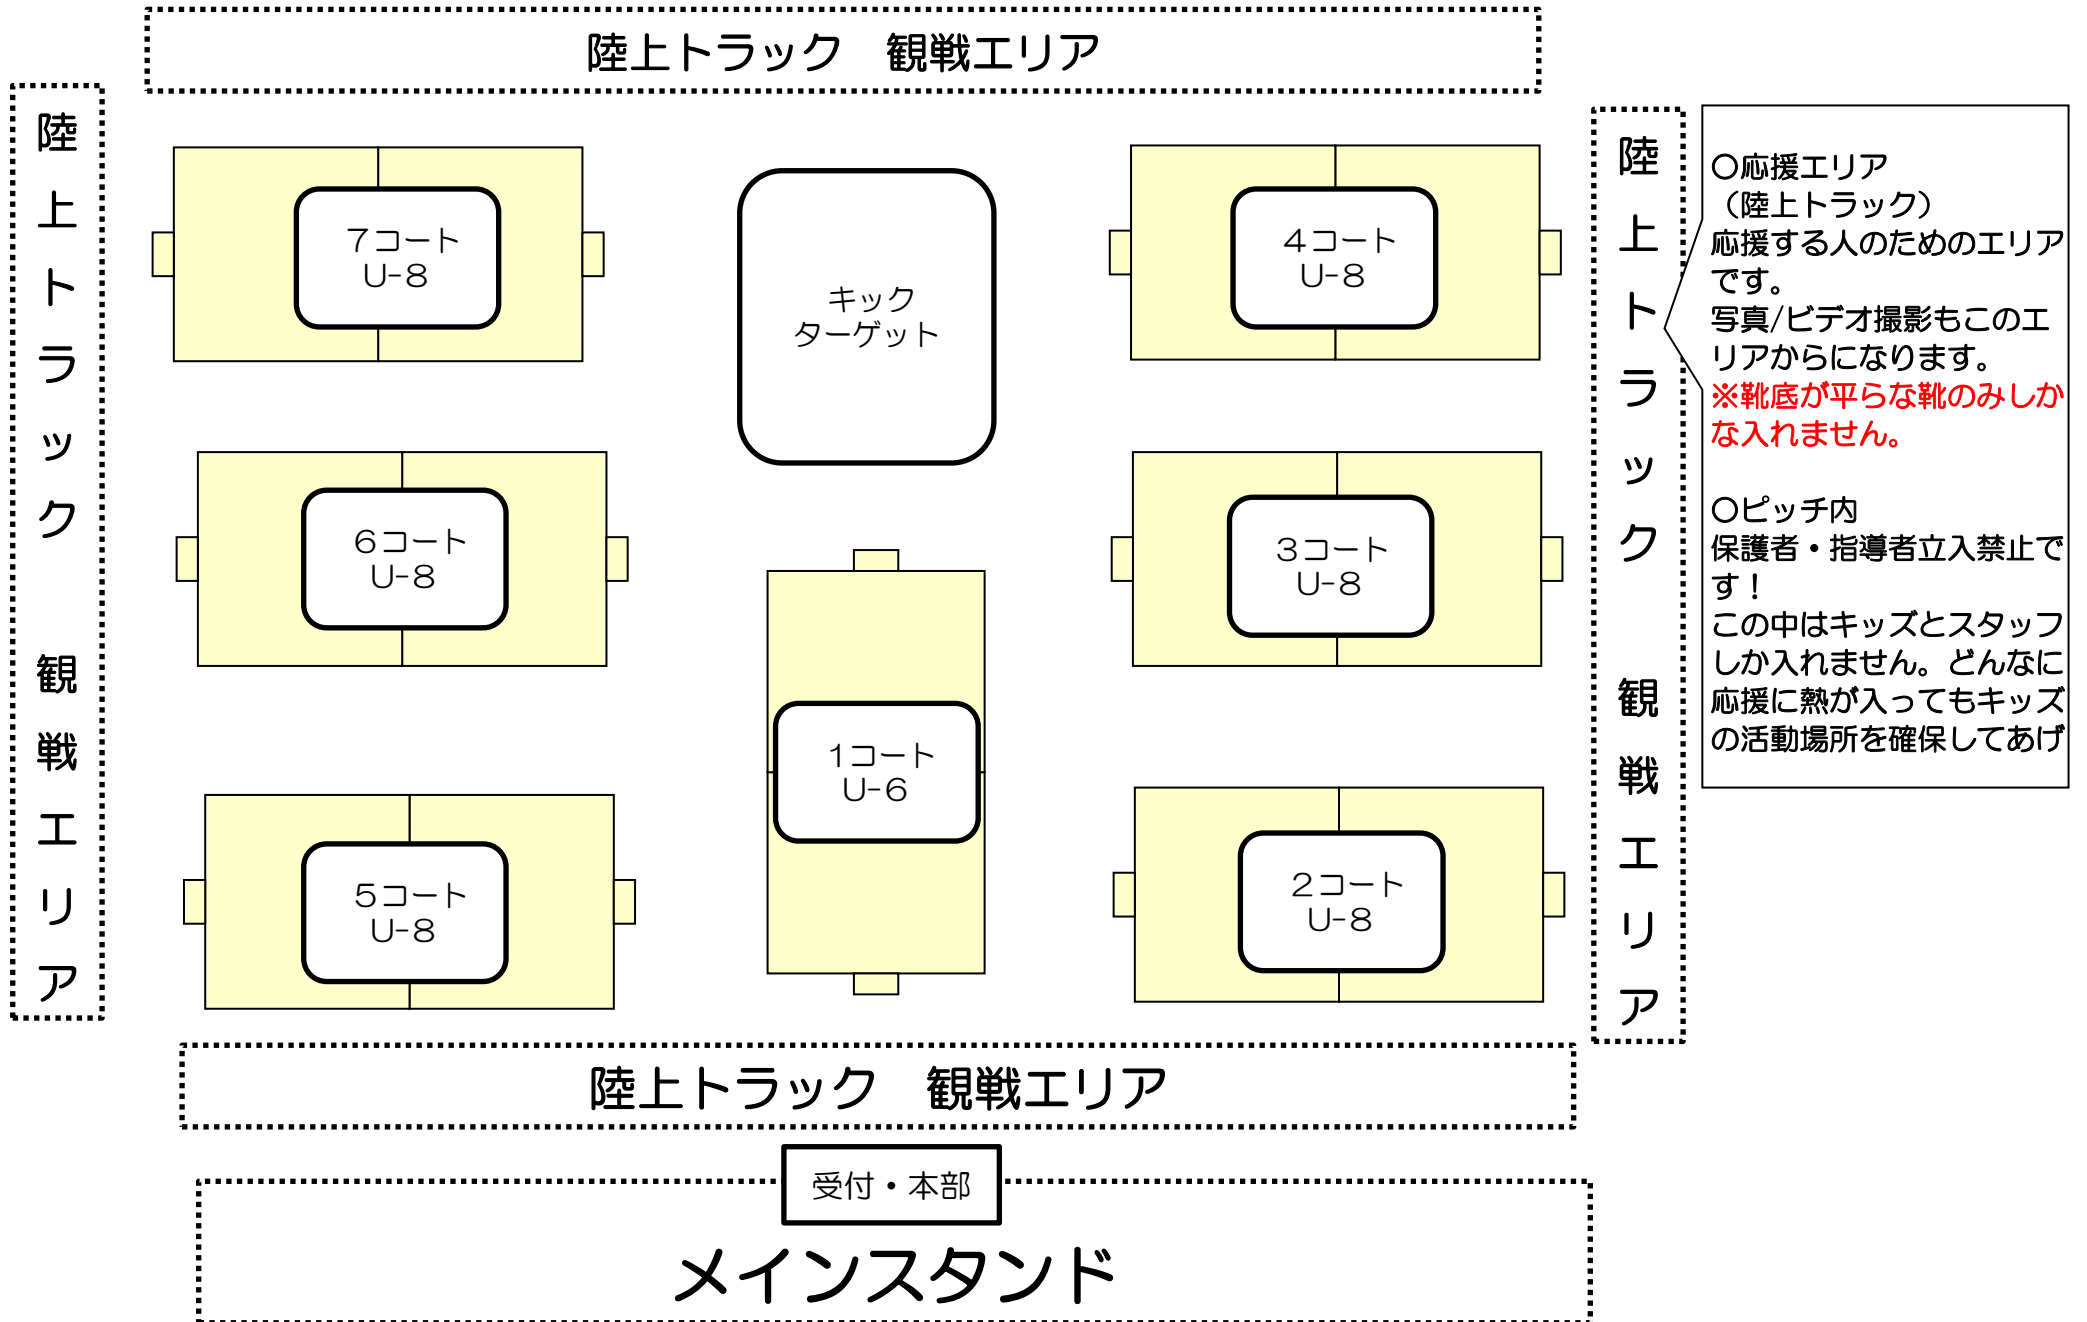

キッズサッカーフェスティバルin県北 日立市民運動公園陸上競技場会場図

日立市市民運動公園