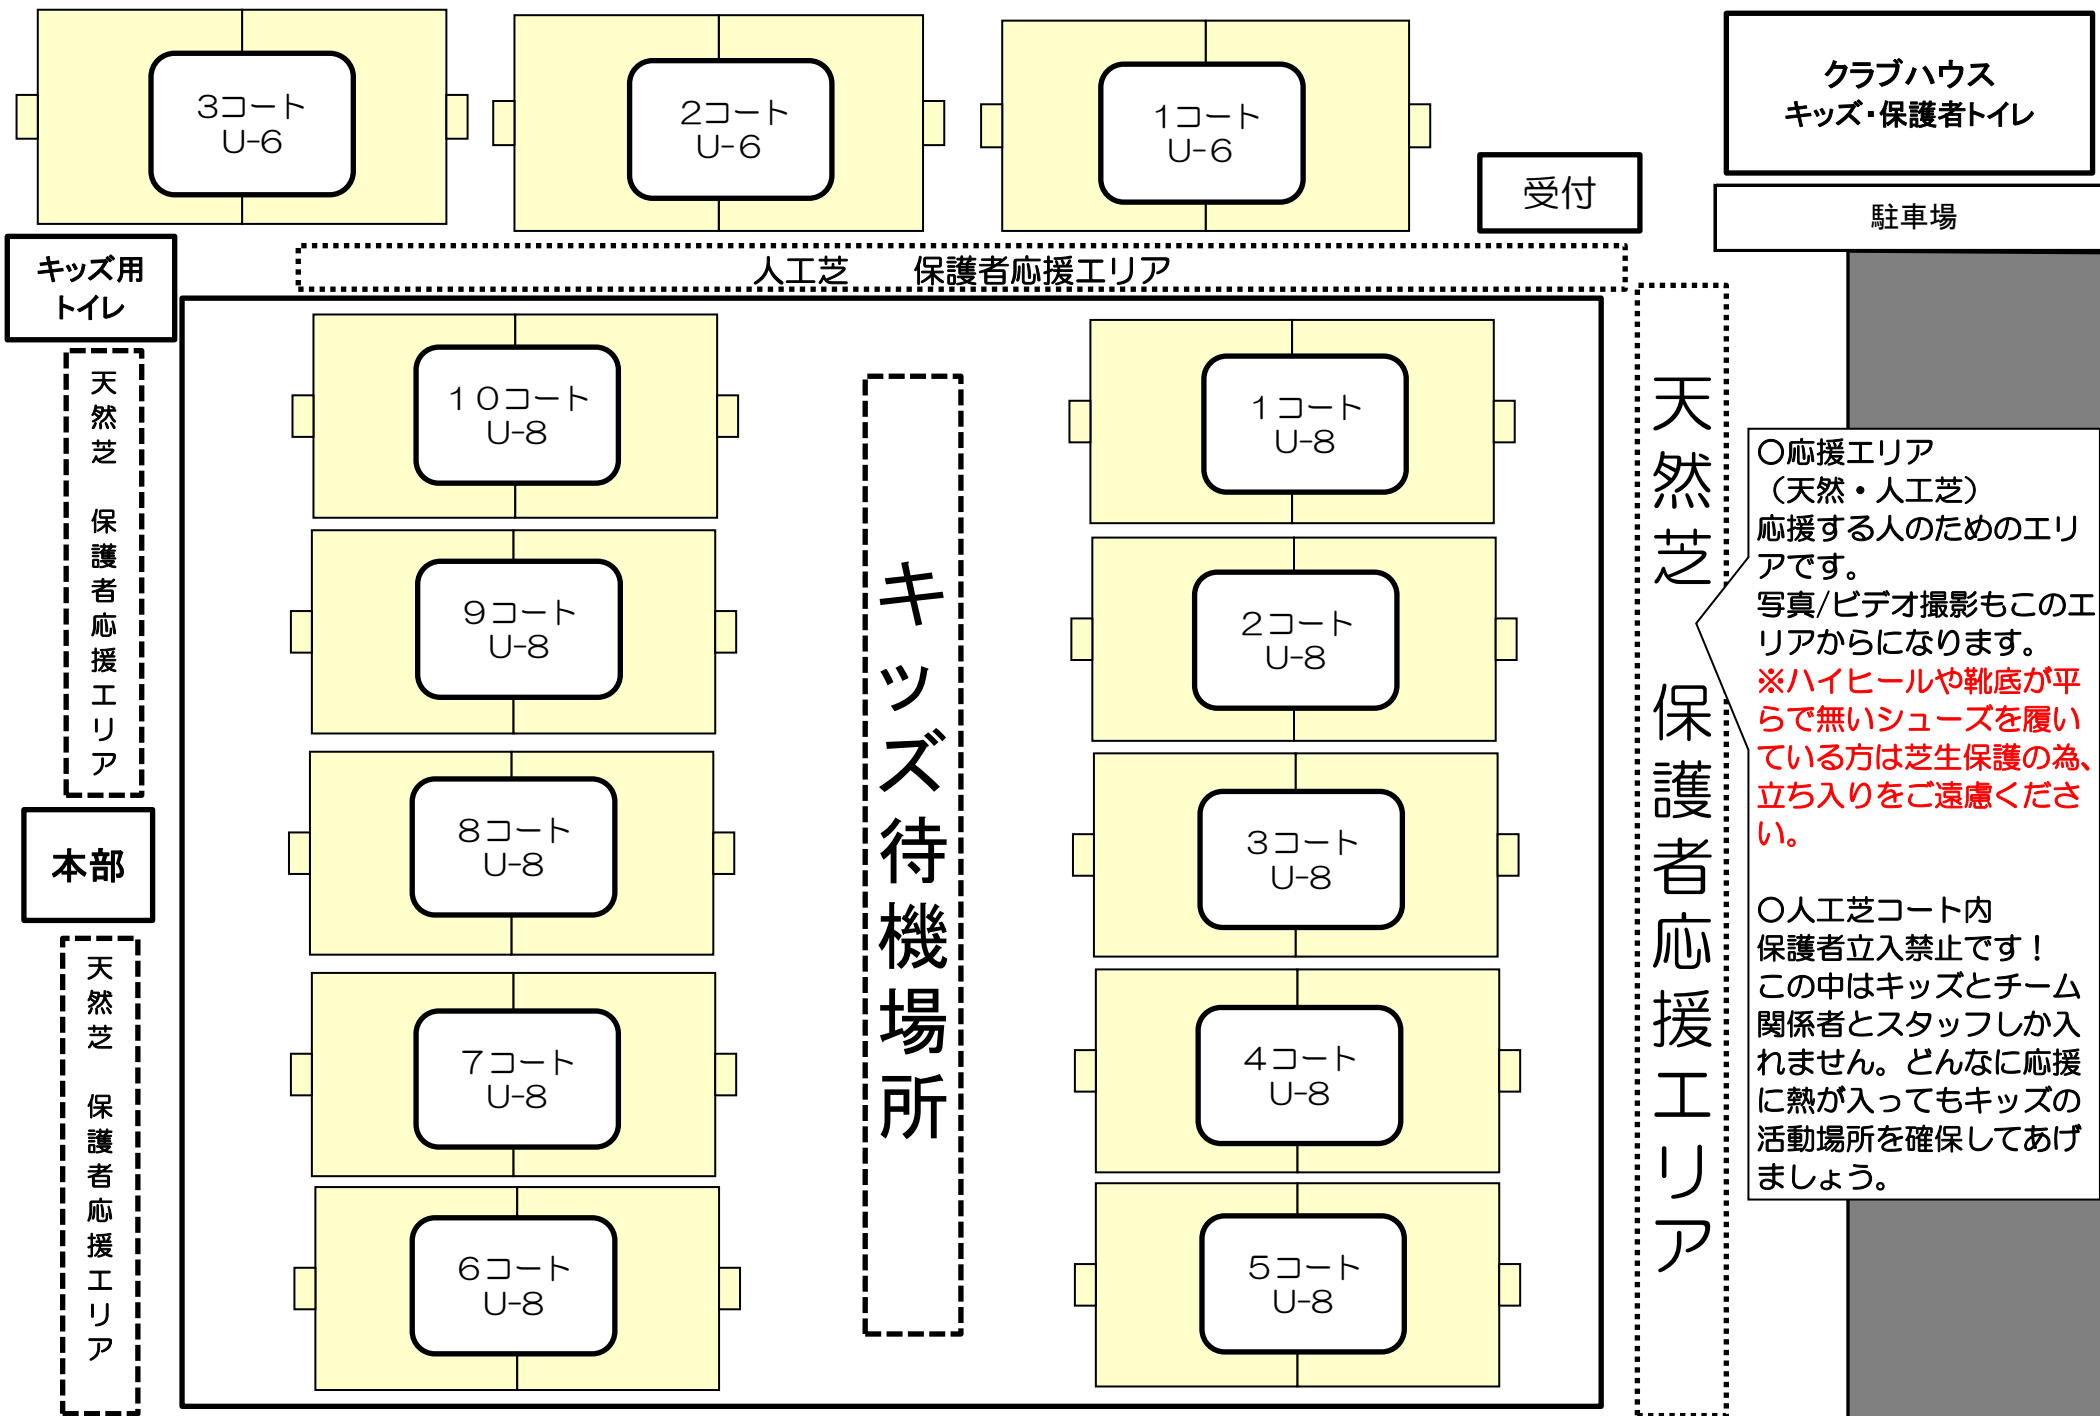

キッズサッカーフェスティバルinつくば 鹿島アントラーズつくばアカデミーセンター会場図

○応援エリア
(天然・人工芝)
応援する人のためのエリアです。
写真/ビデオ撮影もこのエリアからになります。
※ハイヒールや靴底が平らで無いシューズを履いている方は芝生保護の為、立ち入りをご遠慮ください。

○人工芝コート内
保護者立入禁止です！
この中はキッズとチーム関係者とスタッフしか入れません。どんなに応援に熱が入ってもキッズの活動場所を確保してあげましょう。

キッズ待機場所

天然芝 保護者応援エリア

天然芝 保護者応援エリア

天然芝 保護者応援エリア

キッズ用トイレ

本部

受付

駐車場

クラブハウス
キッズ・保護者トイレ

3コート
U-6

2コート
U-6

1コート
U-6

10コート
U-8

9コート
U-8

8コート
U-8

7コート
U-8