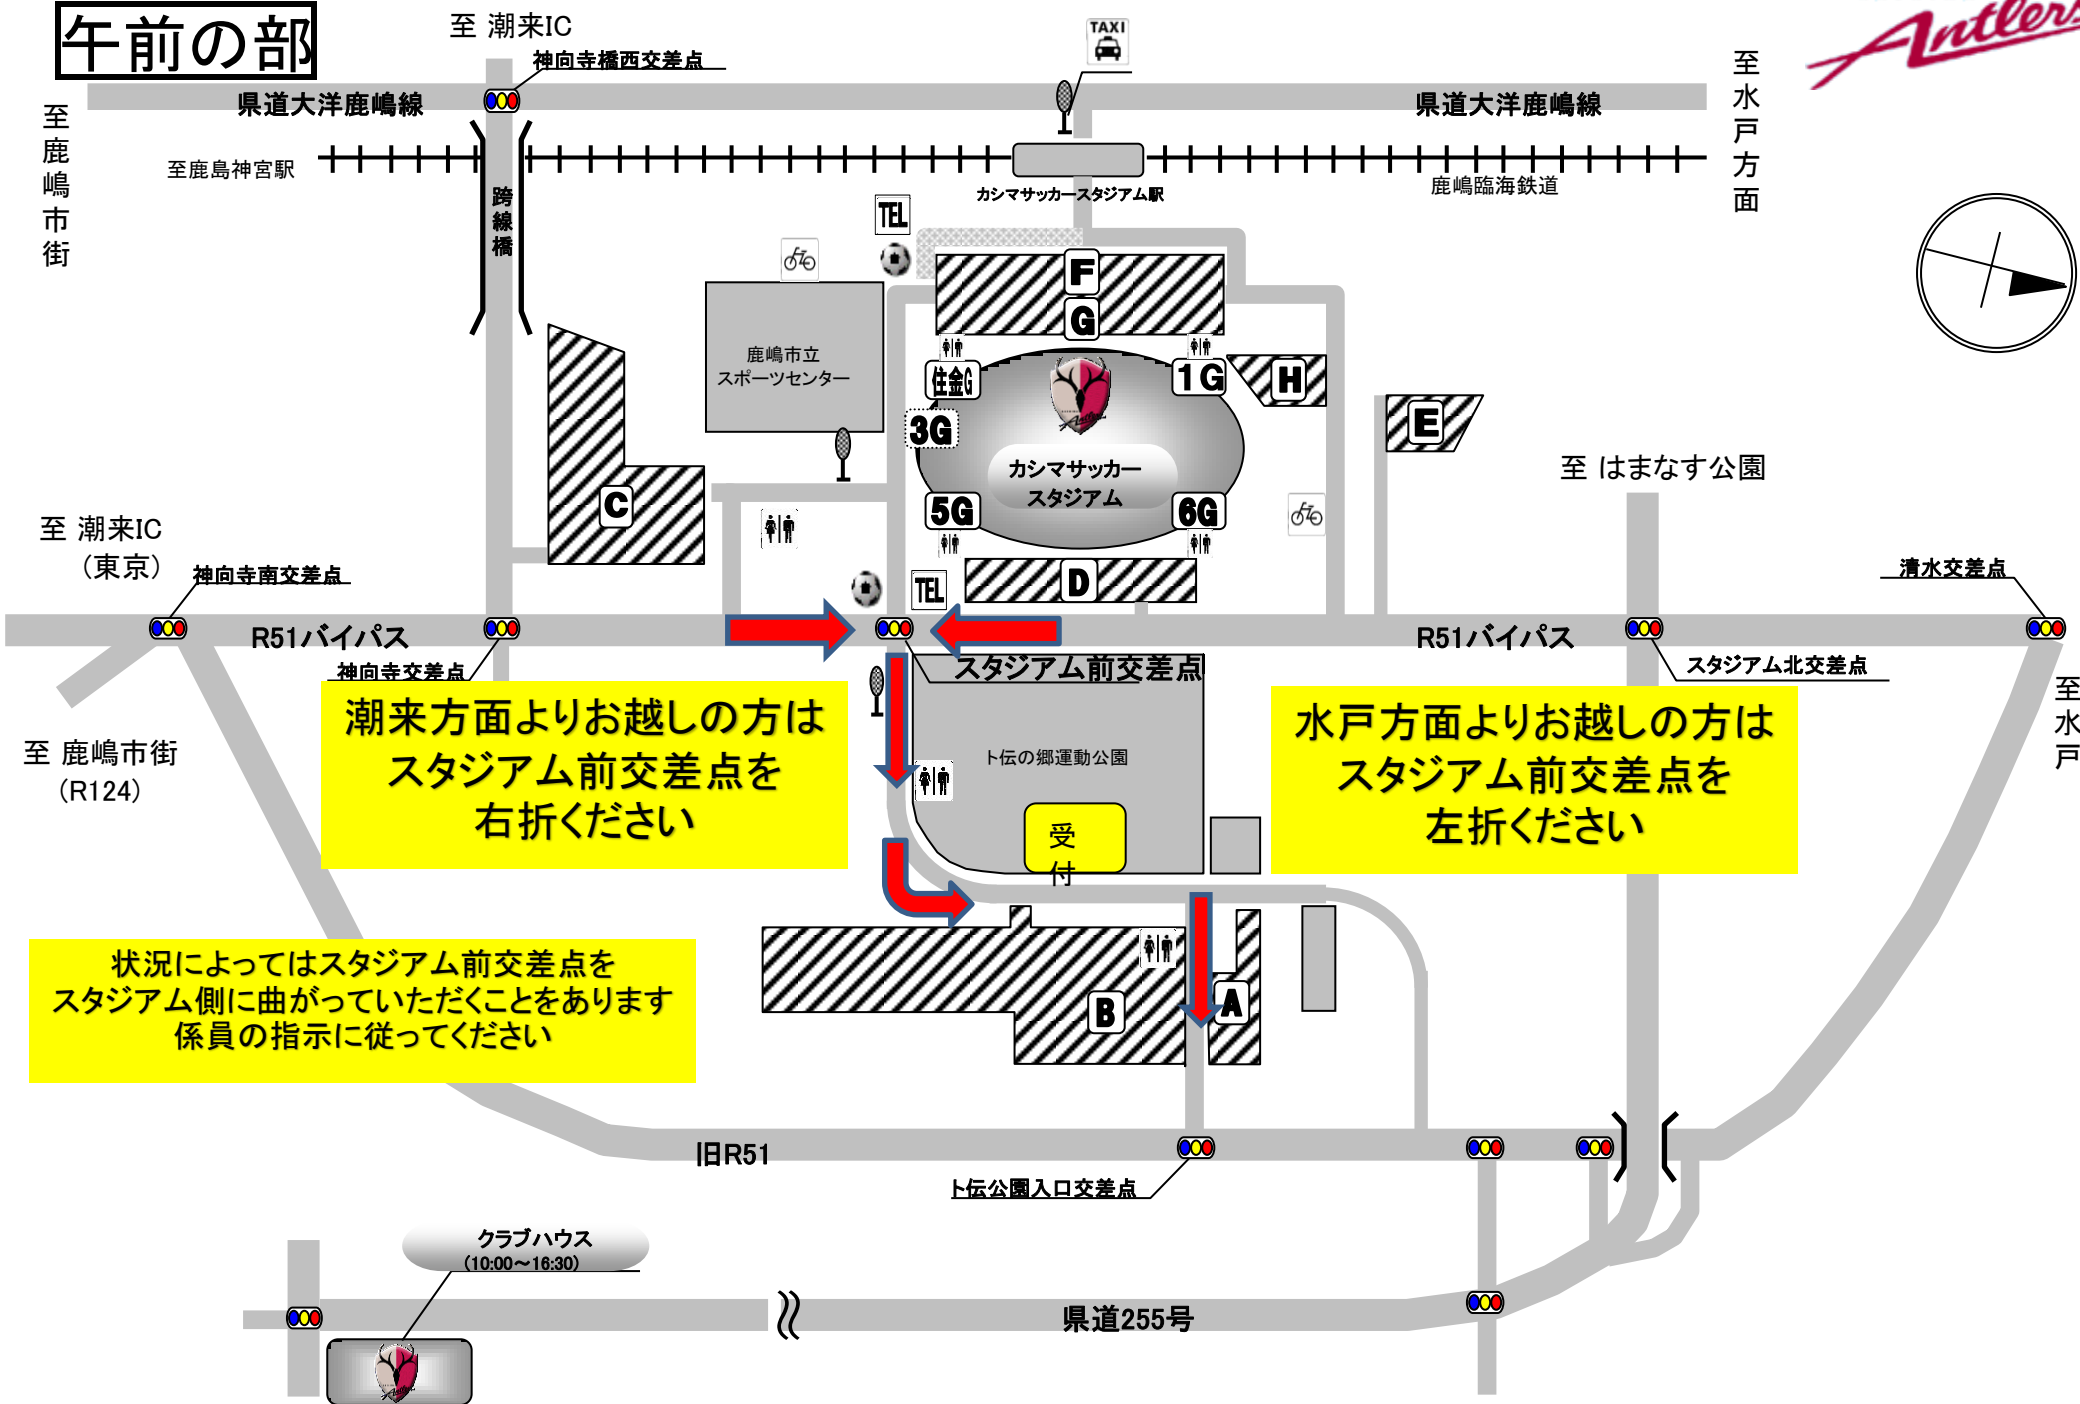

午前の部

潮来方面よりお越しの方は
スタジアム前交差点を
右折ください

水戸方面よりお越しの方は
スタジアム前交差点を
左折ください

状況によってはスタジアム前交差点を
スタジアム側に曲がっていただくことがあります
係員の指示に従ってください

クラブハウス
(10:00~16:30)

県道255号