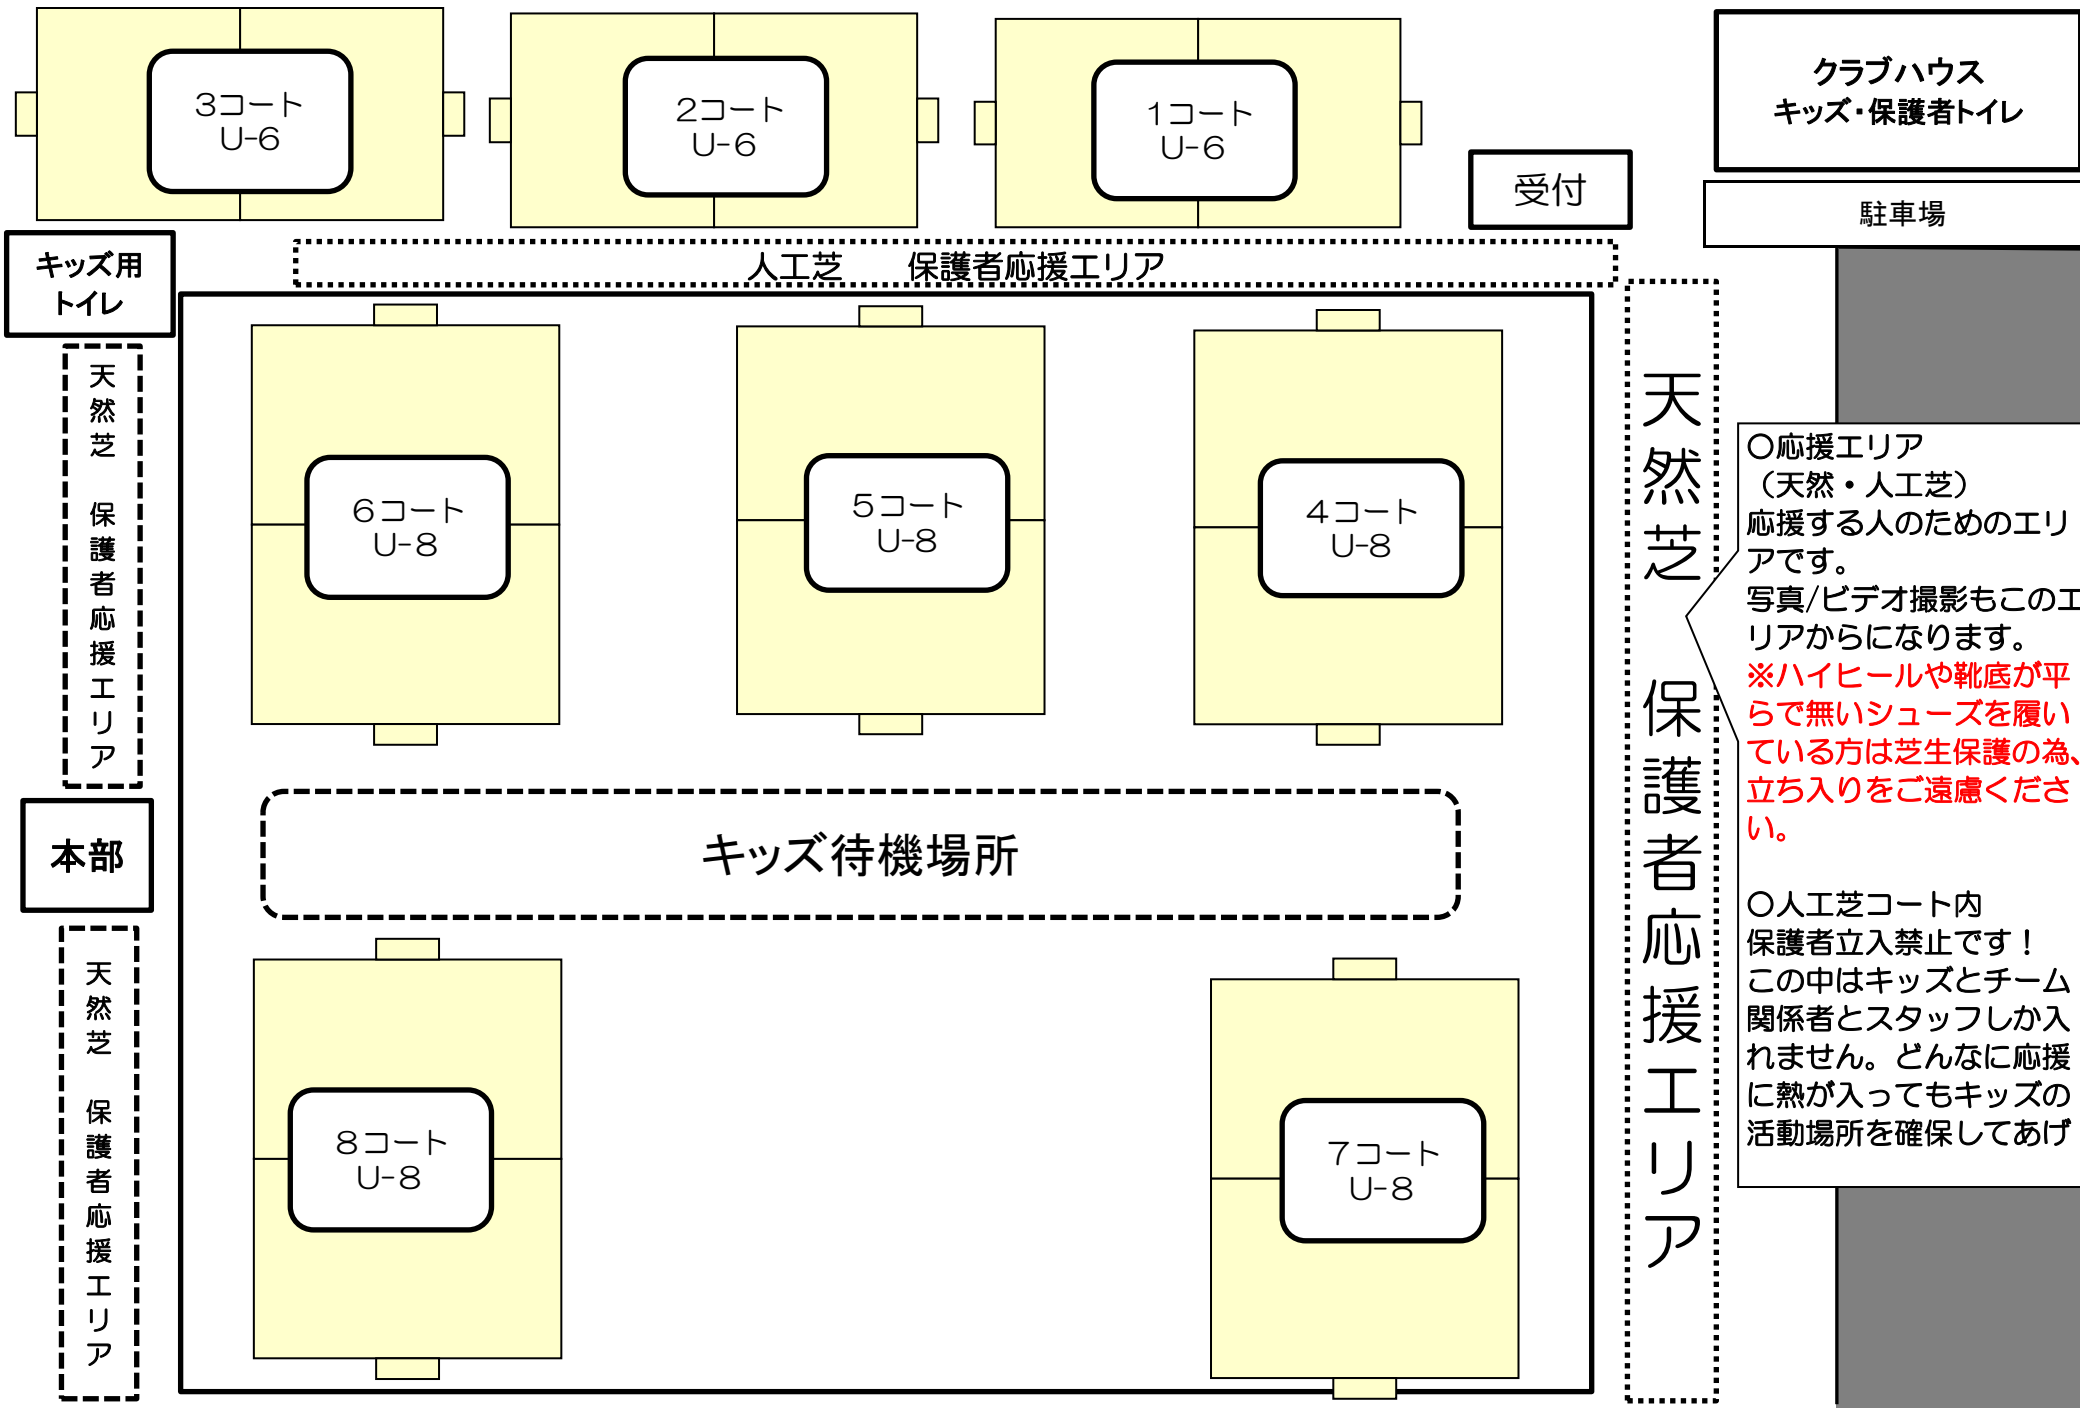

# キッズサッカーフェスティバルinつくば 鹿島アントラーズつくばアカデミーセンター会場図

○応援エリア  
(天然・人工芝)  
応援する人のためのエリアです。  
写真/ビデオ撮影もこのエリアからになります。  
※ハイヒールや靴底が平らで無いシューズを履いている方は芝生保護の為、立ち入りをご遠慮ください。

○人工芝コート内  
保護者立入禁止です！  
この中はキッズとチーム関係者とスタッフしか入れません。どんなに応援に熱が入ってもキッズの活動場所を確保してあげ