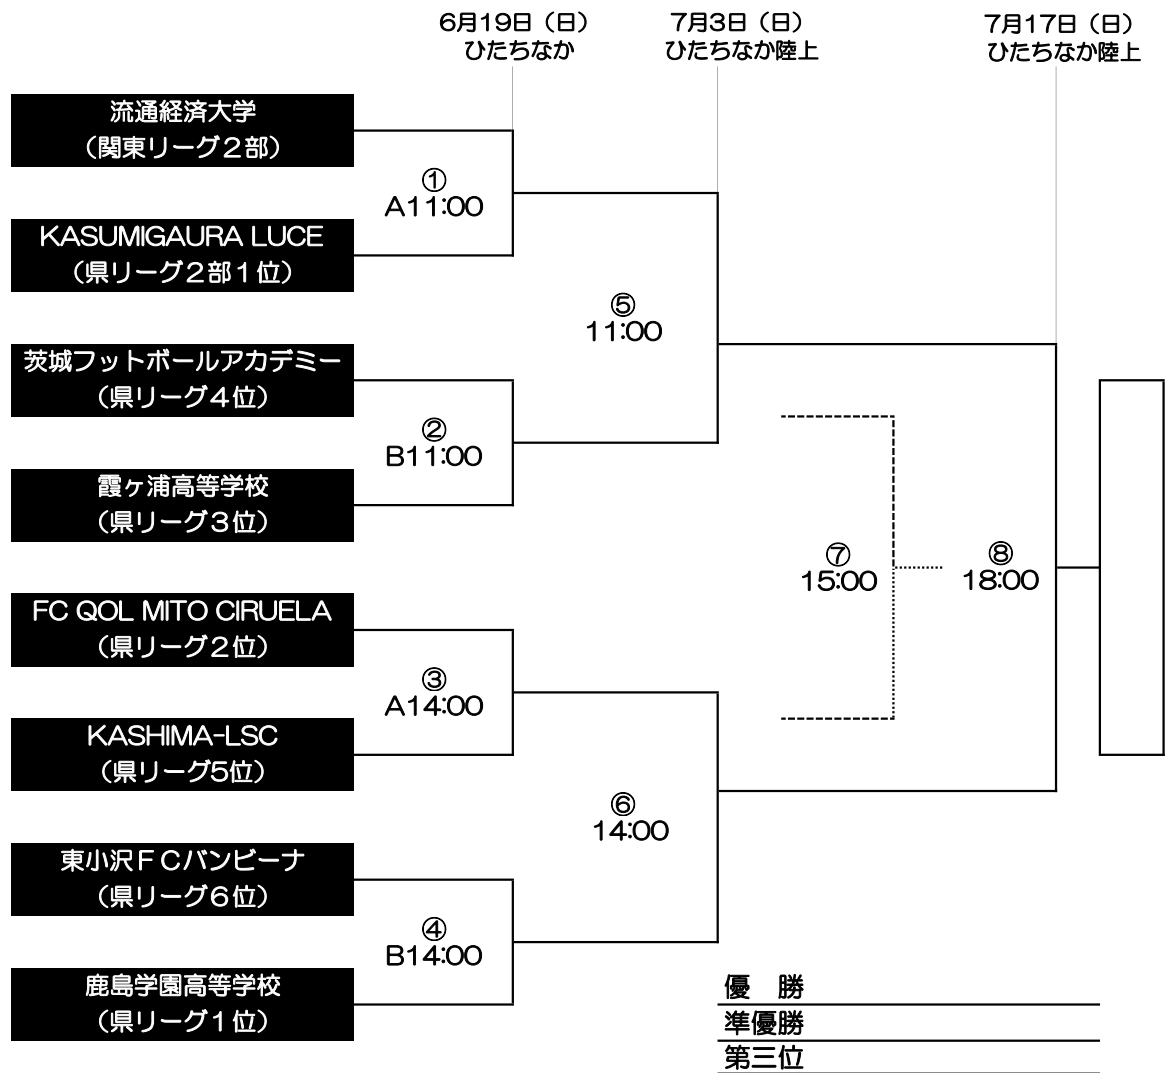

【令和4年度第28回茨城県女子サッカー選手権大会】 組合せ

期日：2022年6月19日（日）・7月3日（日）・17日（日）

6/19（日）ひたちなか市総合運動公園スポーツ広場A・B

試合番号	時間	対戦	主審	副審	四審・記録
①	A 11:00	流経大 - KASUMIGAURA LUCE	協会	協会	協会 本部
②	B 11:00	茨城フッ - 霞ヶ浦	協会	協会	協会 本部
③	A 14:00	CIRUELA - KASHIMA	協会	協会	協会 本部
④	B 14:00	東小沢 - 鹿島学園	協会	協会	協会 本部

7/3（日）ひたちなか市総合運動公園陸上競技場

試合番号	時間	対戦	主審	副審	四審・記録
⑤	11:00	①勝者 - ②勝者	協会	協会	協会 本部
⑥	14:00	③勝者 - ④勝者	協会	協会	協会 本部

7/17（日）ひたちなか市総合運動公園陸上競技場

試合番号	時間	対戦	主審	副審	四審・記録
⑦	15:00	⑤敗者 - ⑥敗者	協会	協会	協会 本部
⑧	18:00	⑤勝者 - ⑥勝者	協会	協会	協会 本部