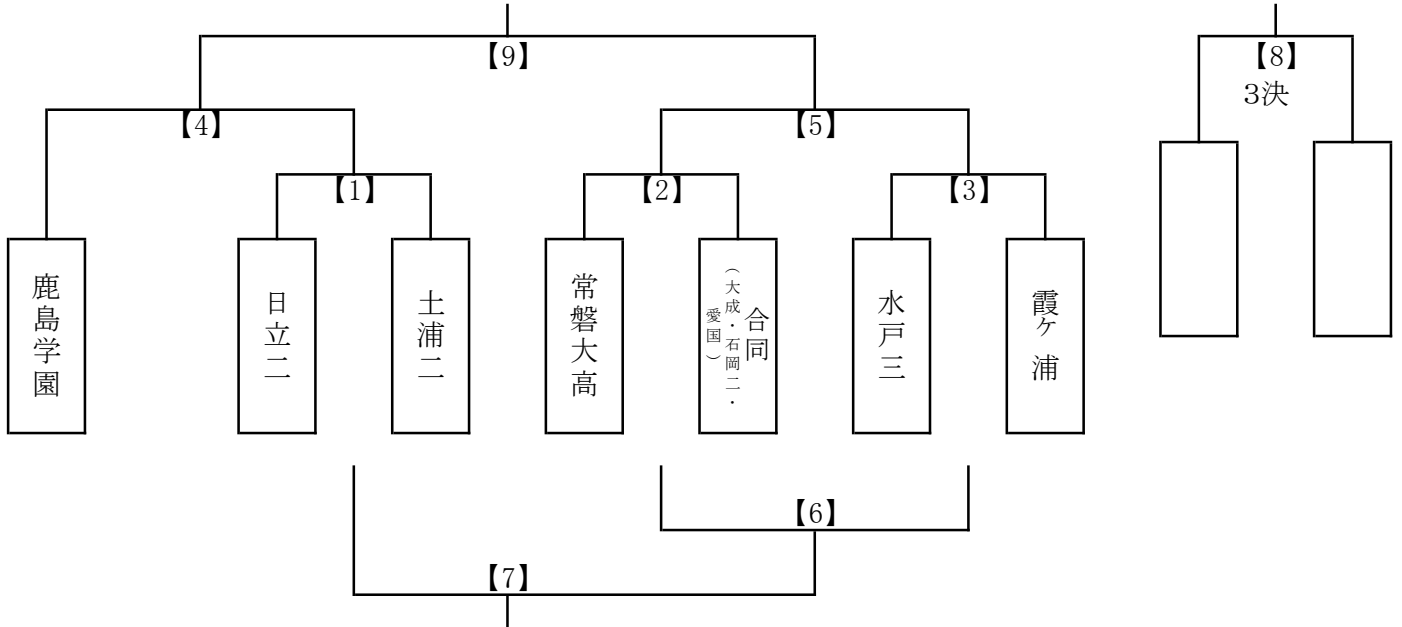

第16回茨城県高等学校女子サッカー新人大会 組み合わせ

日程表

日付	時間	対戦	主審	副審・記録	本部
1月20日 (水) 無観客試合	【1】	日立二 vs 土浦二	県協会	【3】のチーム	鹿島学園
	【2】	常磐大高 vs 合同		【1】のチーム	
	【3】	水戸三 vs 霞ヶ浦		【2】のチーム	
1月30日 (土) 無観客試合	【4】	鹿島学園 vs 【1】勝者	県協会	【6】のチーム	【1】敗者 チーム
	【5】	【2】勝者 vs 【3】勝者	高体連	【4】のチーム	
	【6】	【2】敗者 vs 【3】敗者		【5】のチーム	
1月31日 (日) 無観客試合	【7】	5位決定戦(【1】敗者【6】勝者)	高体連	【9】のチーム	【6】敗者 チーム
	【8】	3位決定戦(【4】【5】敗者)	県協会	【7】のチーム	
	【9】	決勝戦(【4】【5】勝者)		高体連・【8】のチーム	