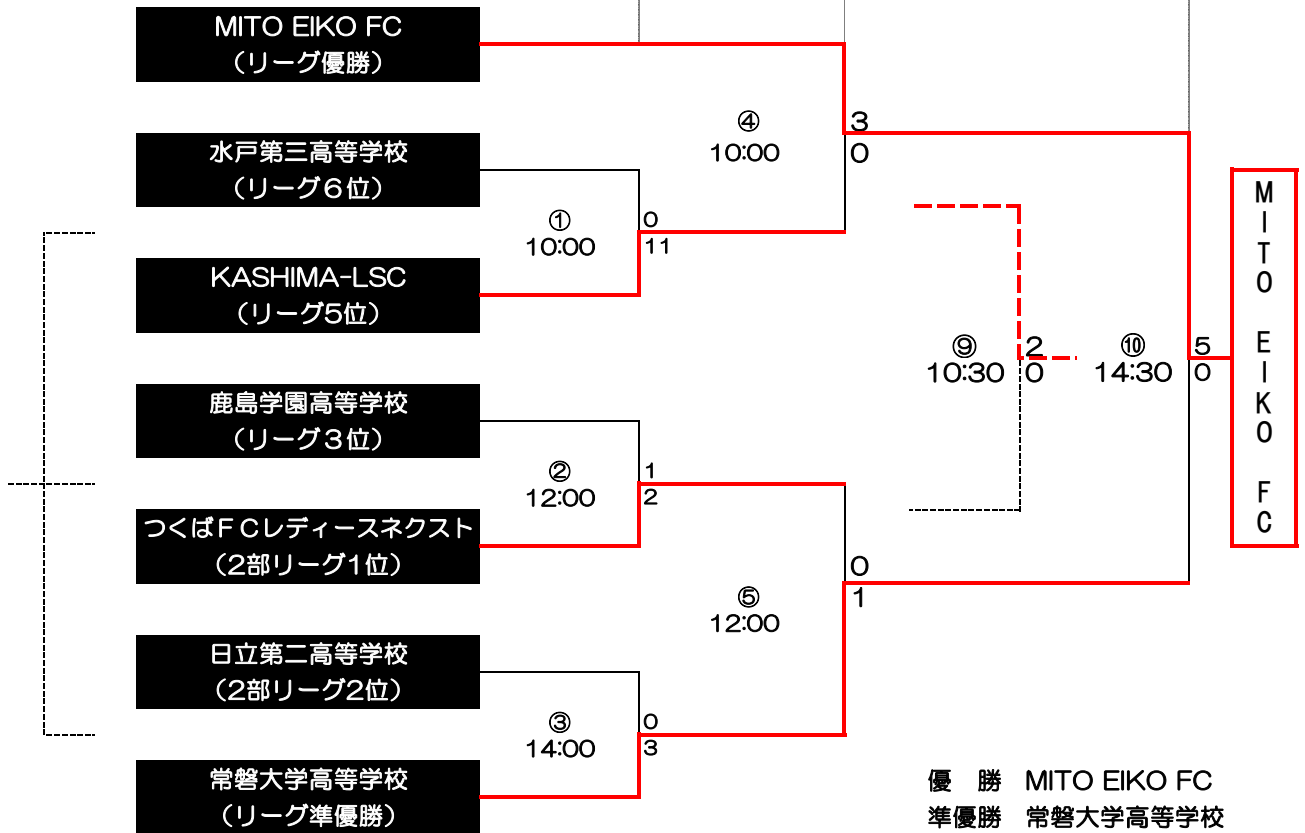

【平成27年度第21回茨城県女子サッカー選手権大会】

期日：2015年7月19（日）・25（土）・26日（日）

7月25日（土）
ひたちなかスポ広

7月19日（日）
セキショウ

7月25日（土）
ひたちなかスポ広

7月26日（日）
ひたちなか陸上

7/19（日）セキショウ・チャレンジスタジアム

コート	試合	対戦	主審	副審・四審・記録
①	10:00	水戸三高 0-11 KASHIMA	協会	常磐大高 日立二高
②	12:00	鹿島学園 1-2 つくばFC LN	協会	水戸三高 KASHIMA
③	14:00	日立二高 0-3 常磐大高	協会	鹿島学園 つくばFC