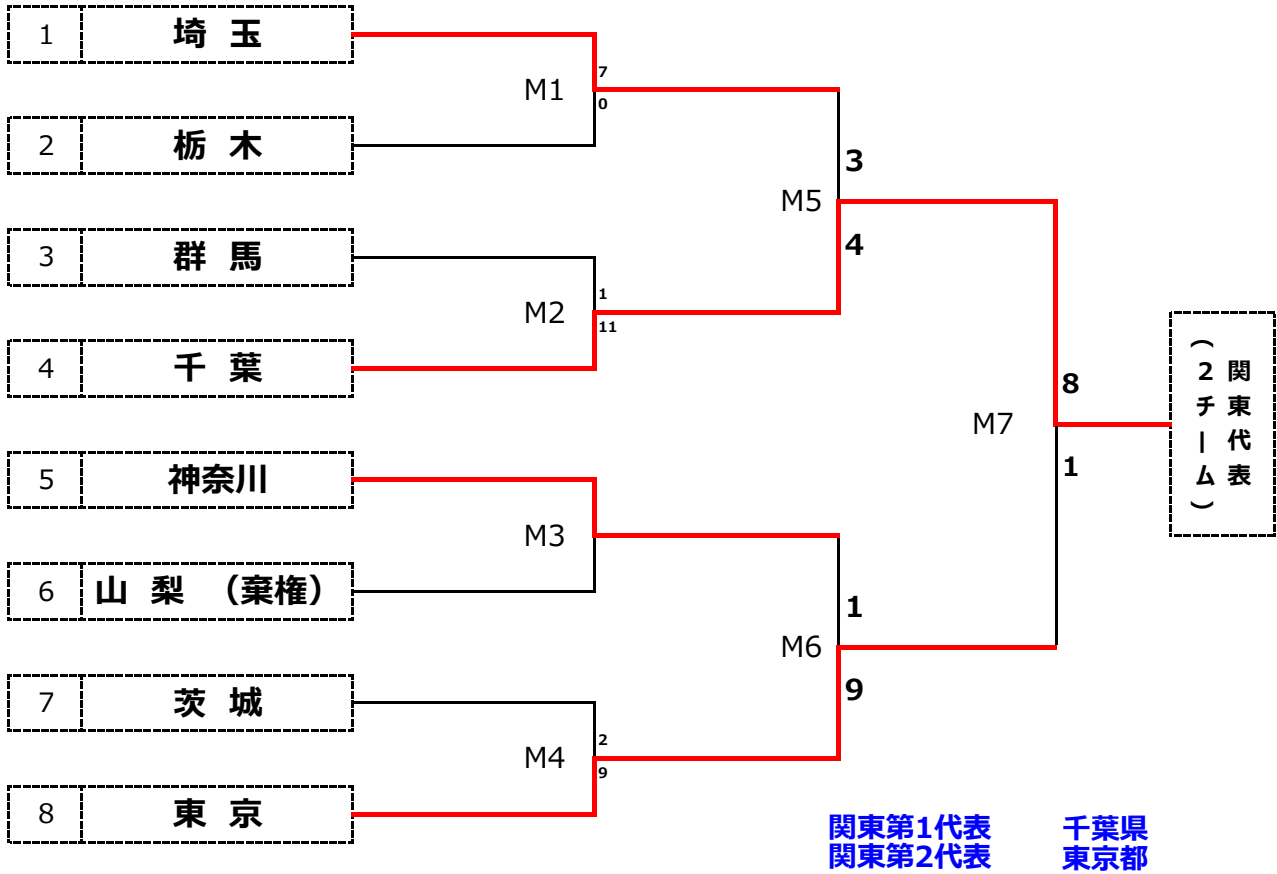

日本トリムPresents第12回全国女子選抜フットサル大会関東大会組合せ表 <結果>

期日：2020年2月8日（土）-9日（日）

会場：駒沢体育館（東京都世田谷区）

2月8日		チーム名	スコア			チーム名	マッチNO
1 回 戦	11:00	埼玉	7	5	0	栃木	M1
	12:40	群馬	1	0	5	千葉	M2
		神奈川		1	6	山梨(稗権)	M3
	14:20	茨城	2	1	4	東京	M4
			1	5			
2月9日		チーム名	スコア			チーム名	マッチNO
準 決 勝	10:30	埼玉	3	2	2	千葉	M5
	12:10	神奈川	1	1	6	東京	M6
決 勝	15:20	千葉	8	3	1	東京	M7
				5	0		