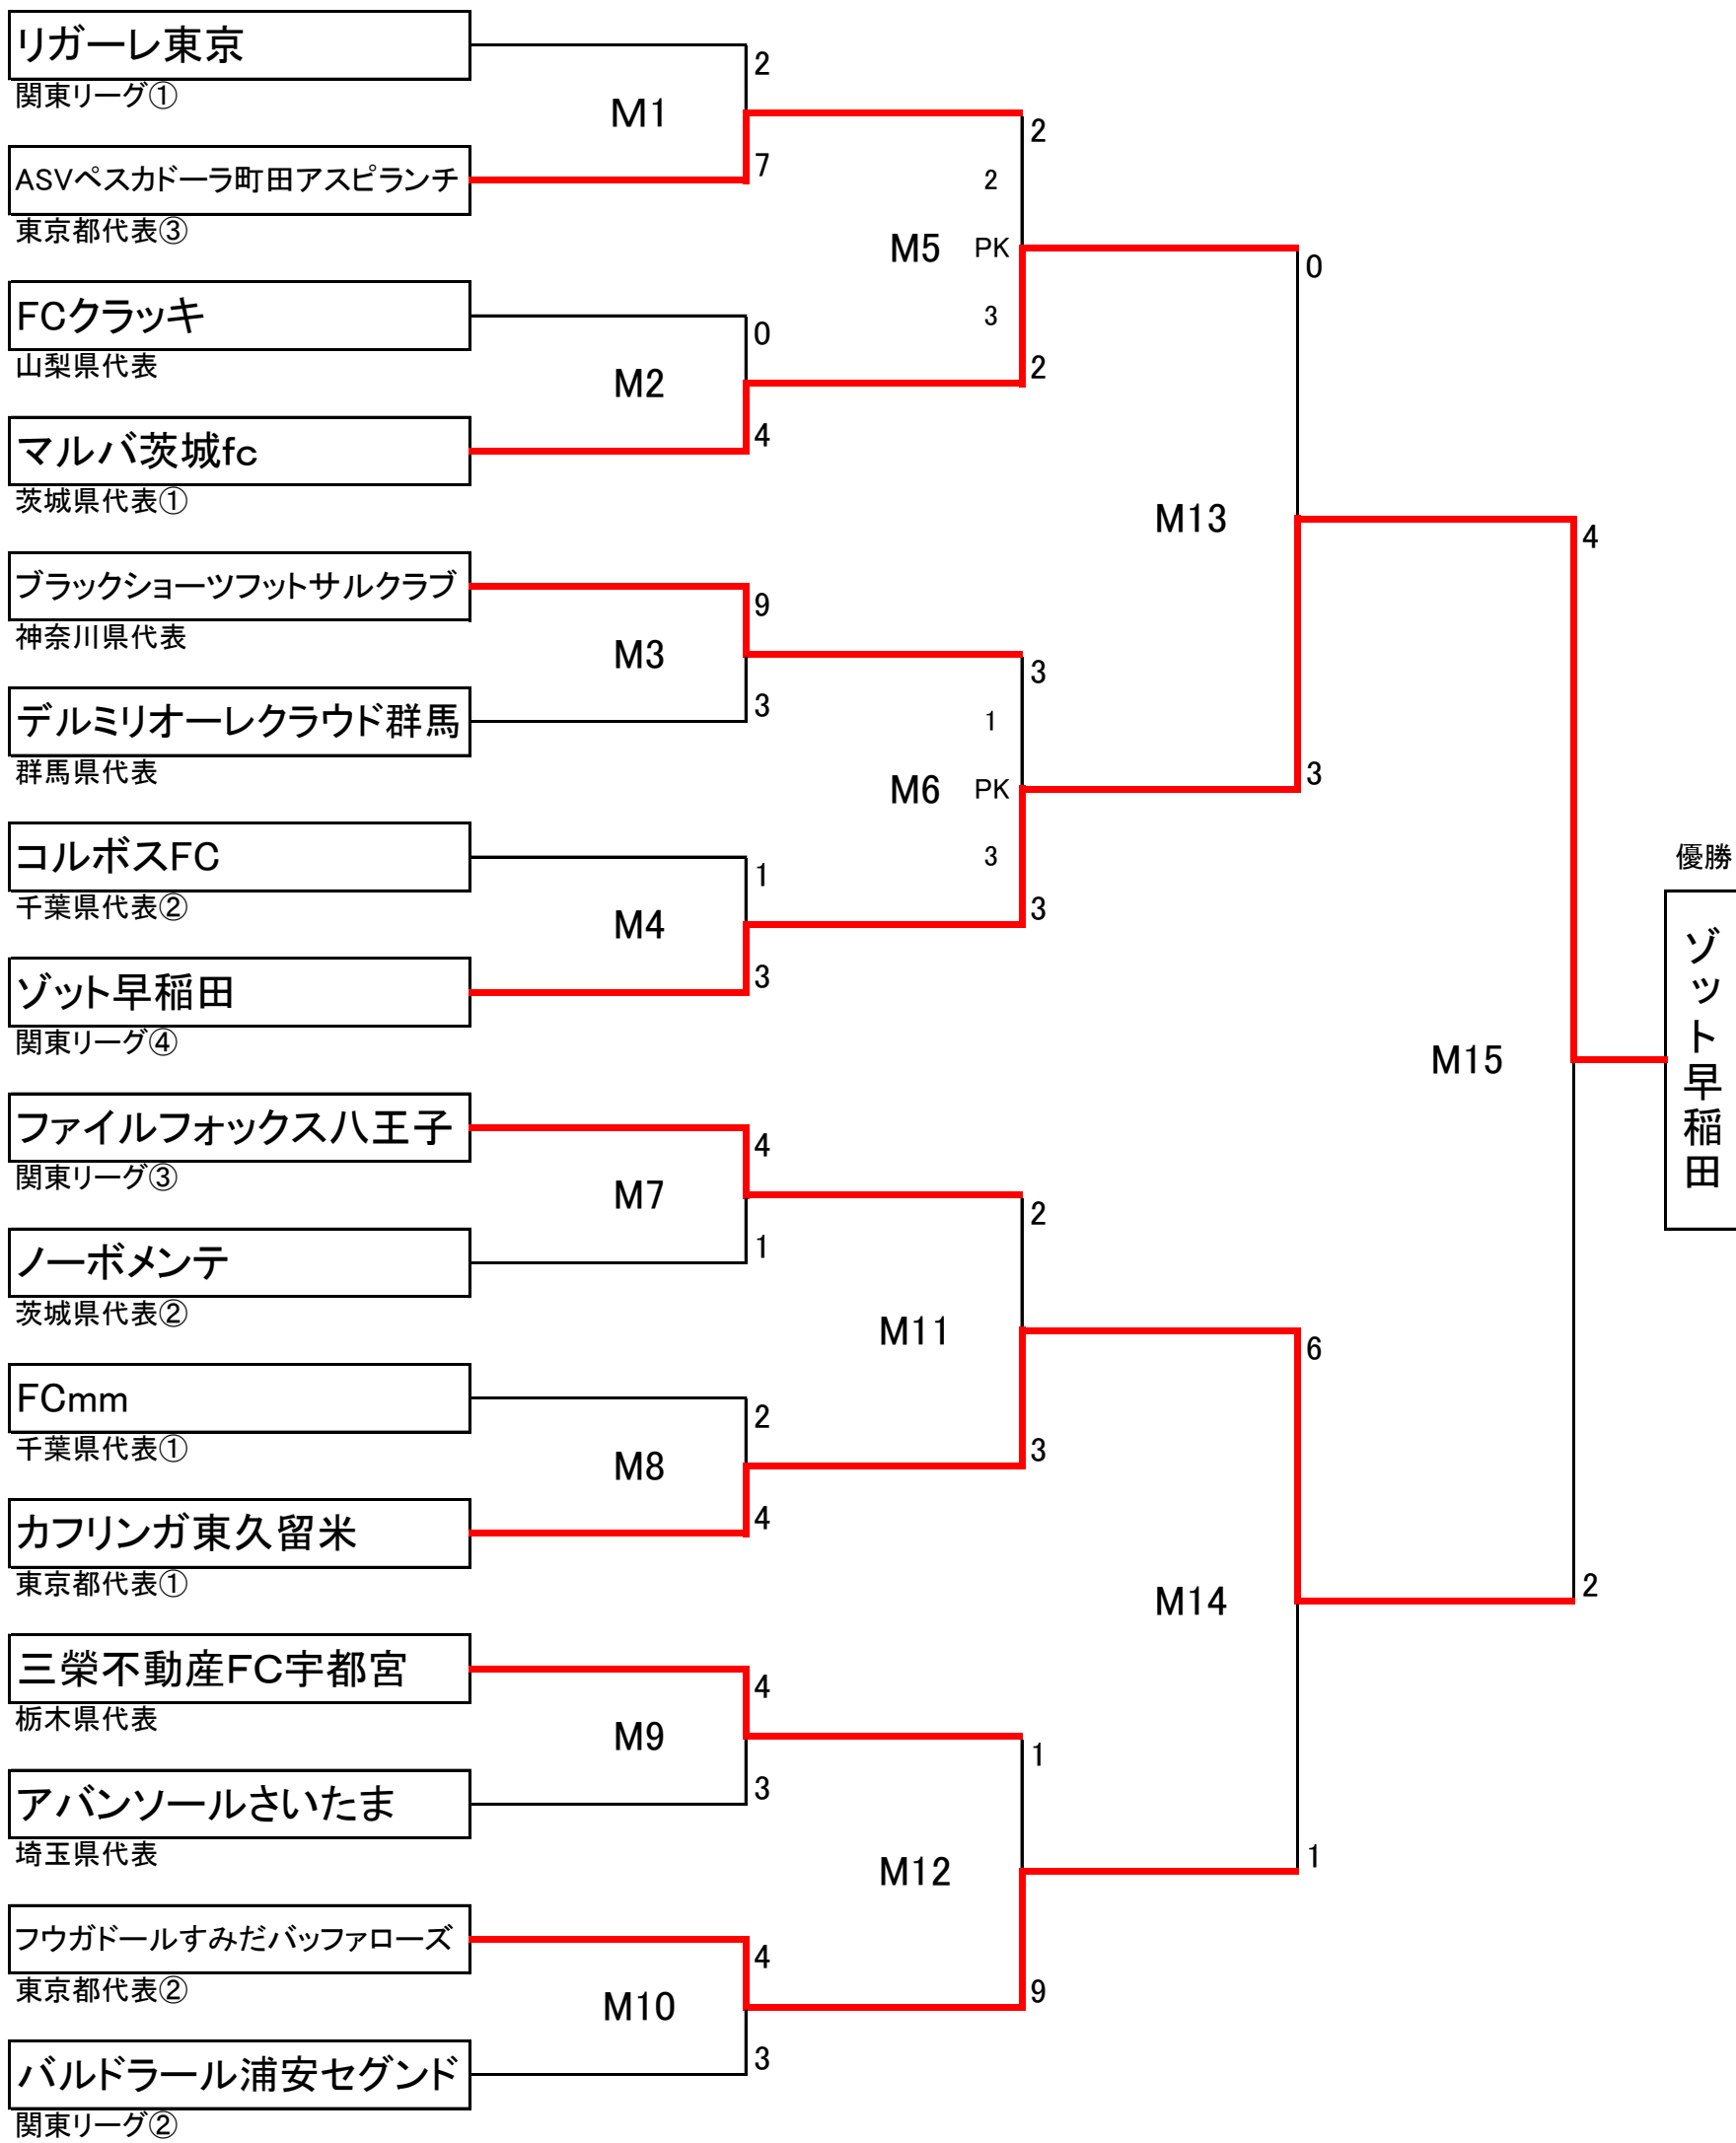

# JFA第24回全日本フットサル選手権大会 関東大会 スケジュール

※1日目:平成31年1月12日(土) M1~M6  
 ※2日目:平成31年1月13日(日) M7~M12  
 ※3日目:平成31年1月19日(土) M13~M16