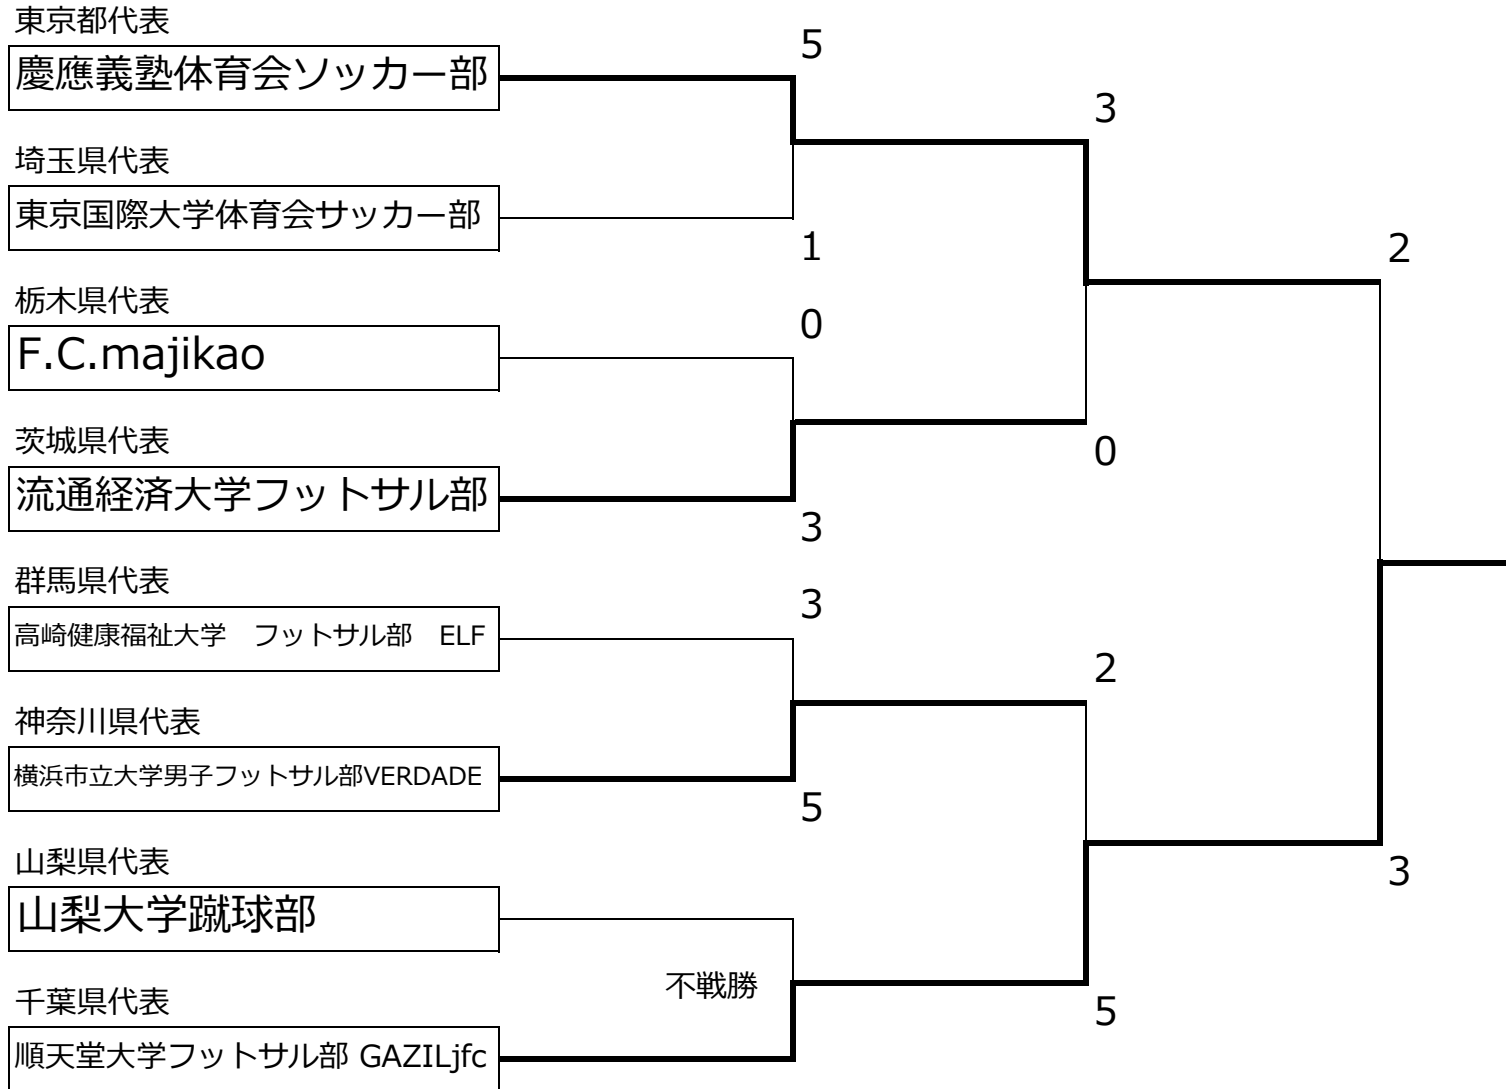

第14回全日本大学フットサル大会 関東大会 結果

会場	駒沢	駒沢オリンピック公園総合運動場 体育館
----	----	---------------------

第14回全日本大学フットサル大会 関東大会

対戦スケジュール

7月16日(月) 駒沢オリンピック公園総合運動場 体育館

キックオフ	マッチNO.	回戦	メインピッチ
10:15	M1	1回戦	東京都代表 慶應義塾体育会サッカー部 5 $\left(\begin{matrix} 4 - 0 \\ 1 - 1 \end{matrix} \right)$ 1 埼玉県代表 東京国際大学体育会サッカー部
11:45	M2	1回戦	栃木県代表 F.C.majikao 0 $\left(\begin{matrix} 0 - 2 \\ 0 - 1 \end{matrix} \right)$ 3 茨城県代表 流通経済大学フットサル部
13:15	M3	1回戦	群馬県代表 高崎健康福祉大学 フットサル部 ELF 3 $\left(\begin{matrix} 1 - 4 \\ 2 - 1 \end{matrix} \right)$ 5 神奈川県代表 横浜市立大学男子フットサル部VERDADE
14:45	M4	1回戦	山梨県代表 山梨大学蹴球部 $\left(\begin{matrix} - \\ - \\ \text{不戦勝} \end{matrix} \right)$ 千葉県代表 順天堂大学フットサル部 GAZILjfc
16:15	M5	準決勝	M1勝者 慶應義塾体育会サッカー部 3 $\left(\begin{matrix} 1 - 0 \\ 2 - 0 \end{matrix} \right)$ 0 M2勝者 流通経済大学フットサル部
17:45	M6	準決勝	M3勝者 横浜市立大学男子フットサル部VERDADE 2 $\left(\begin{matrix} 0 - 1 \\ 2 - 4 \end{matrix} \right)$ 5 M4勝者 順天堂大学フットサル部 GAZILjfc
インターバル			
19:30	M7	決勝	M5勝者 慶應義塾体育会サッカー部 2 $\left(\begin{matrix} 1 - 2 \\ 1 - 1 \end{matrix} \right)$ 3 M6勝者 順天堂大学フットサル部 GAZILjfc