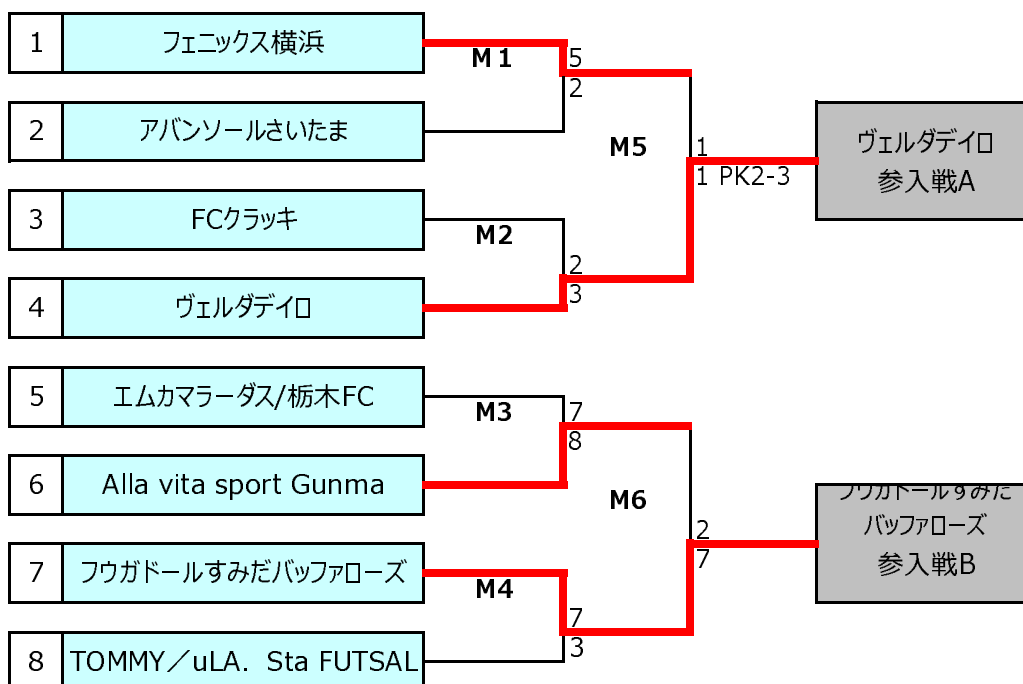

参入戦 結果 2/2 (土)

入替戦 結果 2/9 (土)