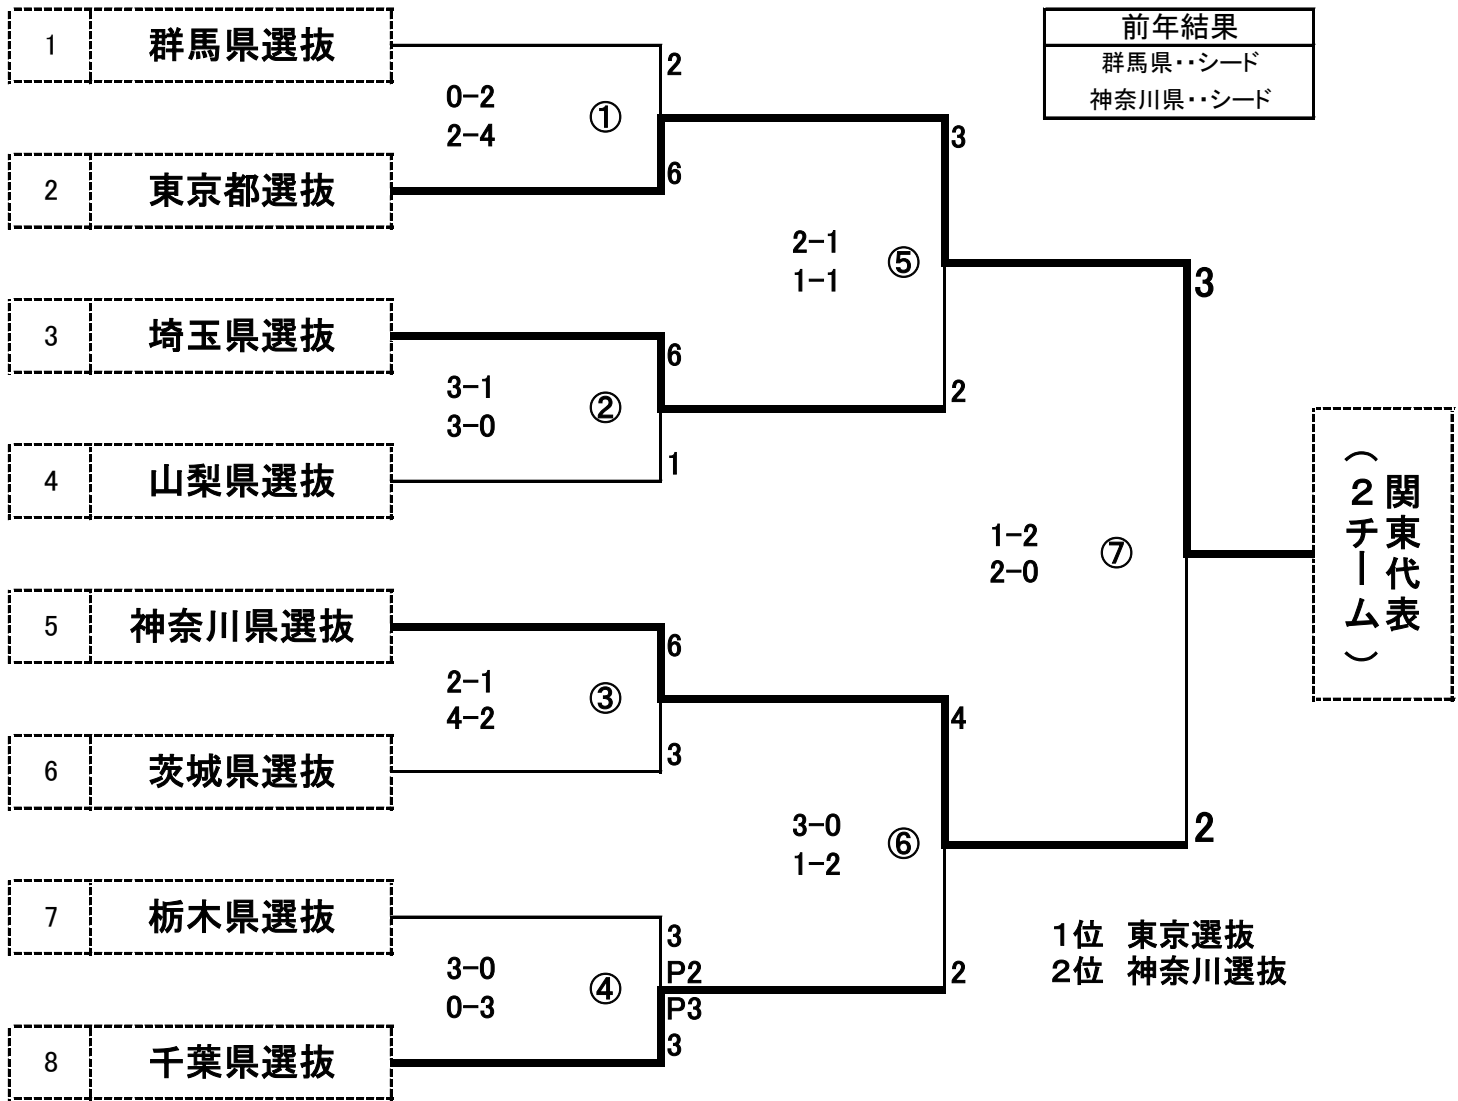

第31回全国選抜フットサル大会 関東大会 結果

期日：2015年5月17日(日)・31日(日)

会場：水海道総合体育館(茨城県常総市)

5月17日(日)		チーム名	スコア				チーム名	マッチNO
1 回 戦	11:30	群馬県選抜	2	0	2	6	東京都選抜	①
	13:20	埼玉県選抜	6	3	1	1	山梨県選抜	②
	15:10	神奈川県選抜	6	2	1	3	茨城県選抜	③
	17:00	栃木県選抜	3	3	0	3	千葉県選抜	④