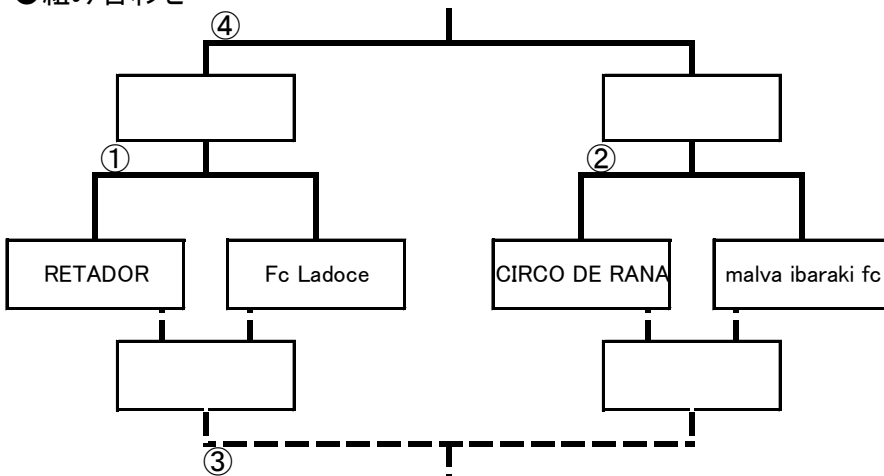

第2回 Ibaraki Futsal Cup 2015 (日程・対戦表)

平成27年2月21日(土)

会場:水海道総合体育館(常総市)

●対戦表

	レタ	ラドセ	シルコ	マルバ	勝点	勝	負	引分	得	失	得失	順位
A-1 RETADOR		-	-	-								
A-2 Fc Ladoce	-		-	-								
A-3 CIRCO DE RANA	-	-		-								
A-4 malva ibaraki fc	-	-	-									

●組み合わせ

結果

1位: _____
2位: _____
3位: _____
4位: _____

マッチ No.	試合時間	試合日程				オフィシャル席	ボールパーソン
平成27年2月21日(土)							
①	10:00	A-1 RETADOR		-	A-4 Fc Ladoce	シルコ	マルバ
②	11:20	A-2 CIRCO DE RANA		-	A-3 malva ibaraki fc	レタ	ラドセ
③	13:20	A-1 ①敗者		-	A-3 ②敗者	①勝者	②勝者
④	14:40	A-2 ①勝者		-	A-4 ②勝者	①敗者	②敗者

試合時間: 15分-5分-15分(プレイングタイム)

- ※各チーム2試合の結果で順位を決定
- ※会場準備(8:30~)、片づけは全チームで協力して実施する。
- ※9:30~ 代表者会議実施予定
- ※各試合の運営は、参加チームで協力して行う。
- ※「オフィシャル席(3審、TK、記録)」と「ボールパーソン」を空きチームで対応。