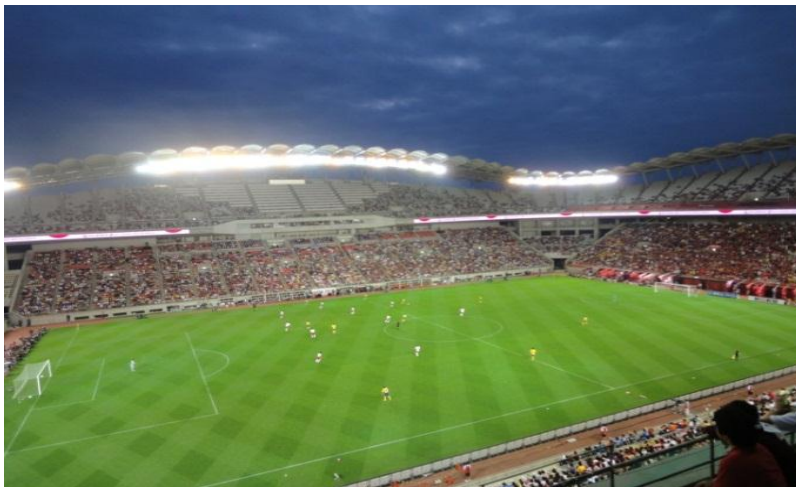

サッカーによるいばらき震災復興事業 Jリーグホームゲーム観戦招待事業

平成24年7月21日(土) カシマサッカースタジアム 東日本大震災復興支援 2012 Jリーグスペシャルマッチ

90名の県内一般親子をご招待

貴重な選抜チーム同士の試合を観戦！！

JリーグTEAM AS ONE vs Jリーグ選抜

バス車内では日本代表ユニフォームが当たる抽選会を実施！