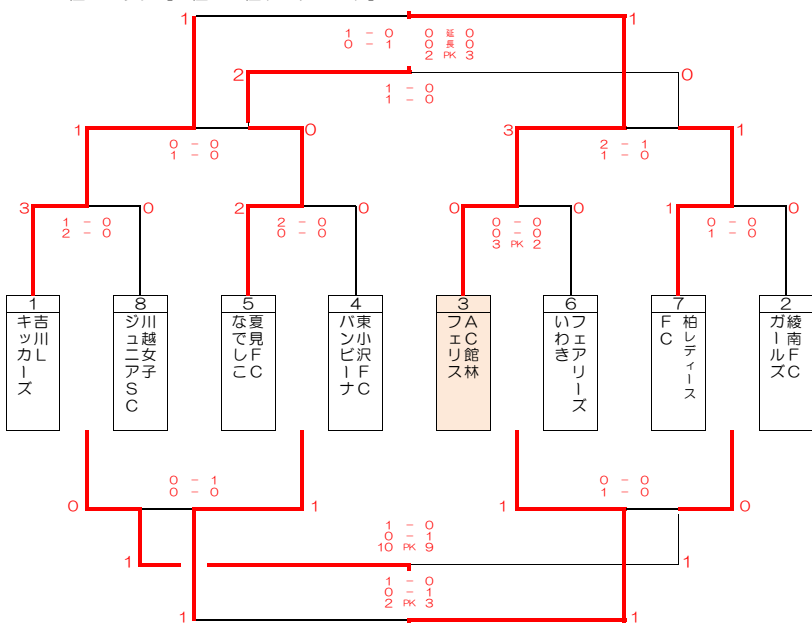

暫定順位の決定方法

下記順位を、勝点・得失点差・総得点・抽選の順で決定

- ・各グループ1位 → 暫定1位～暫定8位
- ・各グループ2位 → 暫定9位～暫定16位
- ・各グループ3位 → 暫定17位～暫定24位
- ・各グループ4位 → 暫定25位～暫定32位

順位決定戦

試合時間：30分（15分-5分-15分）

1位ブロック【1位～8位トーナメント】

2位ブロック【9位～16位トーナメント】

3位ブロック【17位～24位トーナメント】