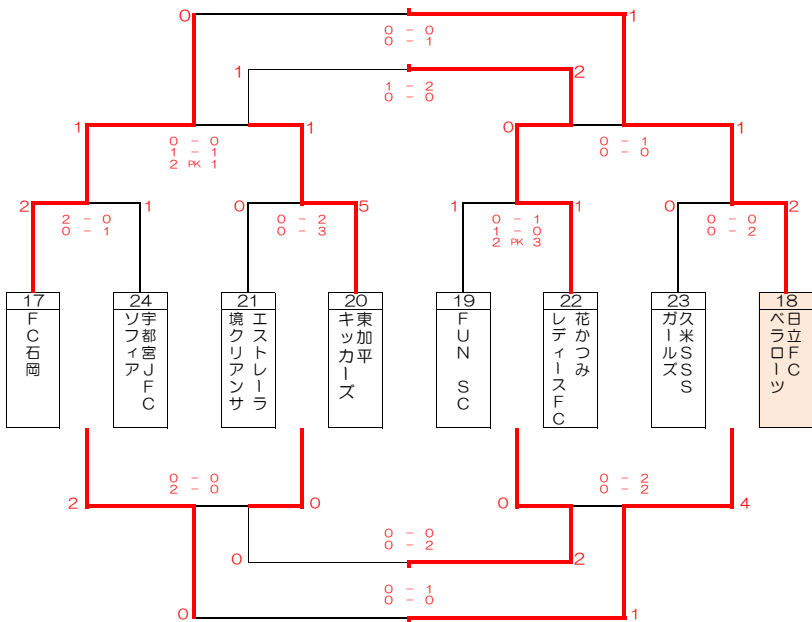

暫定順位の決定方法

下記順位を、勝点・得失点差・総得点・抽選の順で決定

- ・各グループ1位 → 暫定1位～暫定8位
- ・各グループ2位 → 暫定9位～暫定16位
- ・各グループ3位 → 暫定17位～暫定24位
- ・各グループ4位 → 暫定25位～暫定32位

順位決定戦

試合時間：30分（15分-5分-15分）

1位ブロック【1位～8位トーナメント】

2位ブロック【9位～16位トーナメント】

3位ブロック【17位～24位トーナメント】