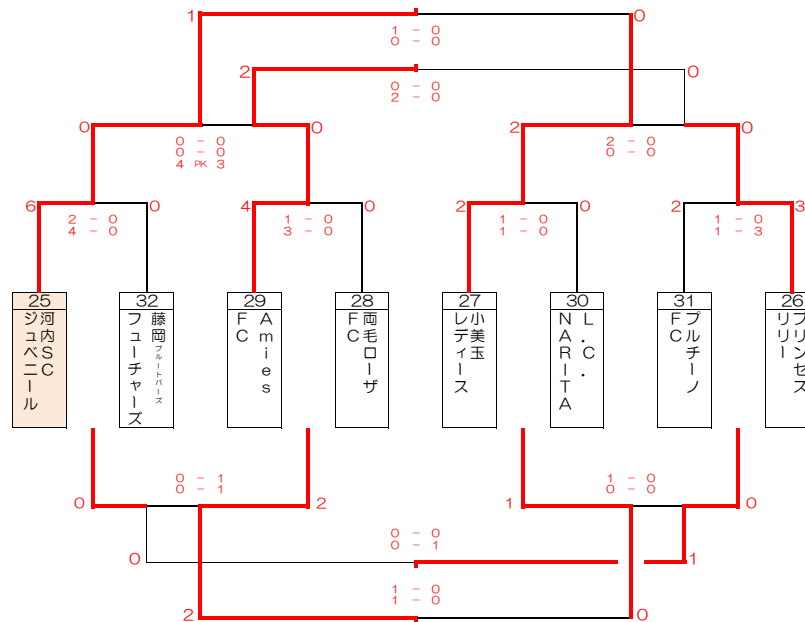

4位ブロック【25位～32位トーナメント】

最終順位表