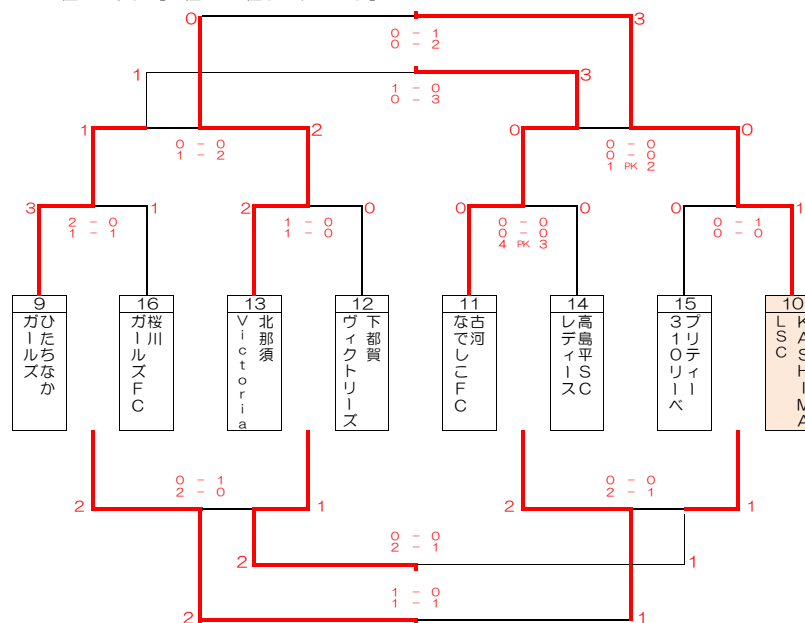

暫定順位の決定方法

下記順位を、勝点・得失点差・総得点・抽選の順で決定

- ・各グループ1位 → 暫定1位～暫定8位
- ・各グループ2位 → 暫定9位～暫定16位
- ・各グループ3位 → 暫定17位～暫定24位
- ・各グループ4位 → 暫定25位～暫定32位

順位決定戦

試合時間：30分（15分-5分-15分）

1位ブロック【1位～8位トーナメント】

2位ブロック【9位～16位トーナメント】

3位ブロック【17位～24位トーナメント】