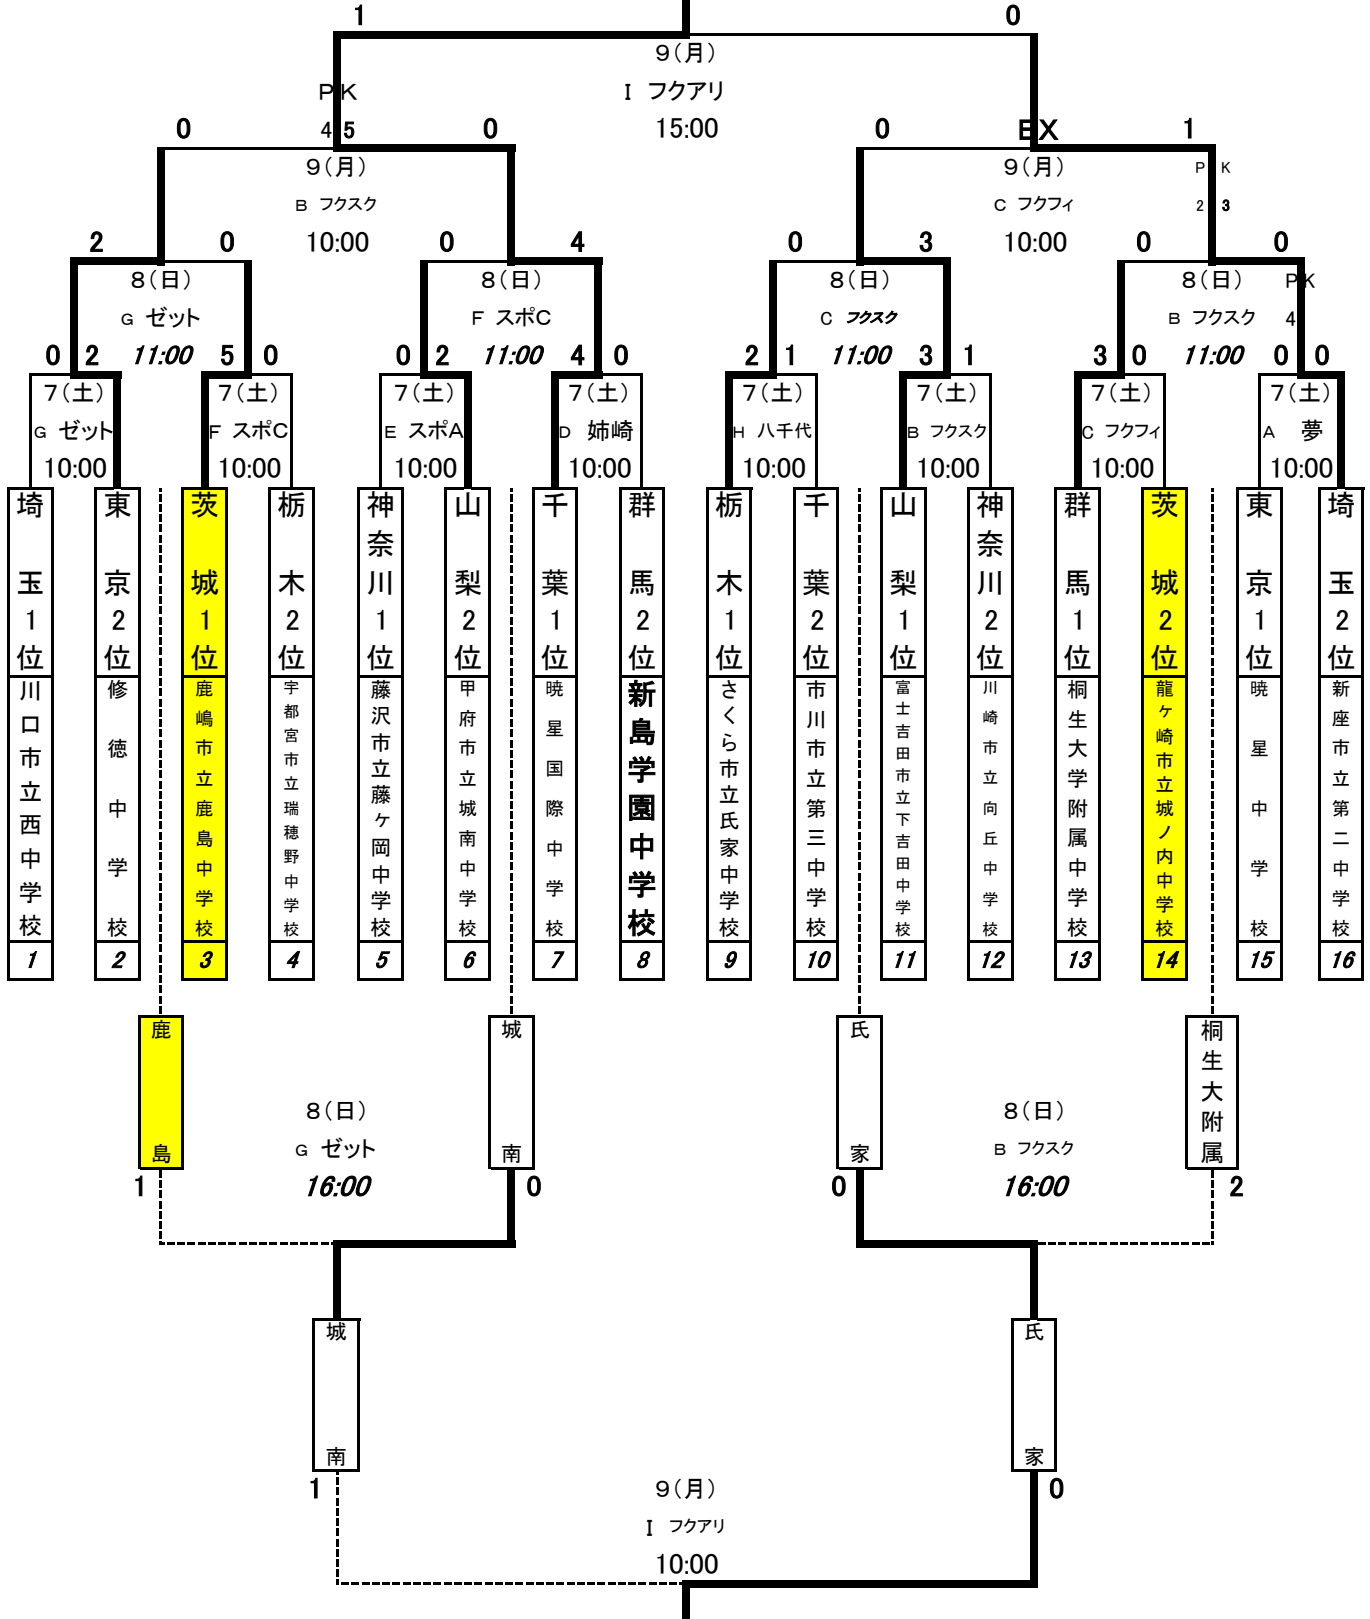

第52回 関東中学校サッカー大会 組み合わせ

《令和3年8月7日～9日 於:千葉県》

《会場》

- A JFA夢フィールド千葉県FC(人工芝)
- B フクダ電子スクエア(人工芝)
- C フクダ電子フィールド(人工芝)
- D 姉崎サッカー場(天然芝)
- E 市原スポレクパークA面(天然芝)
- F 市原スポレクパークC面(天然芝)
- G ゼットオーリブリスタジアム(天然芝)
- H 八千代市総合グラウンド(人工芝)
- I フクダ電子アリーナ(天然芝)

優勝 暁星国際中学校

組み合わせは、
令和3年8月2日(月)13:00 ZOOMにおいて、関東中学校体育連盟競技部会議で抽選し、決定する