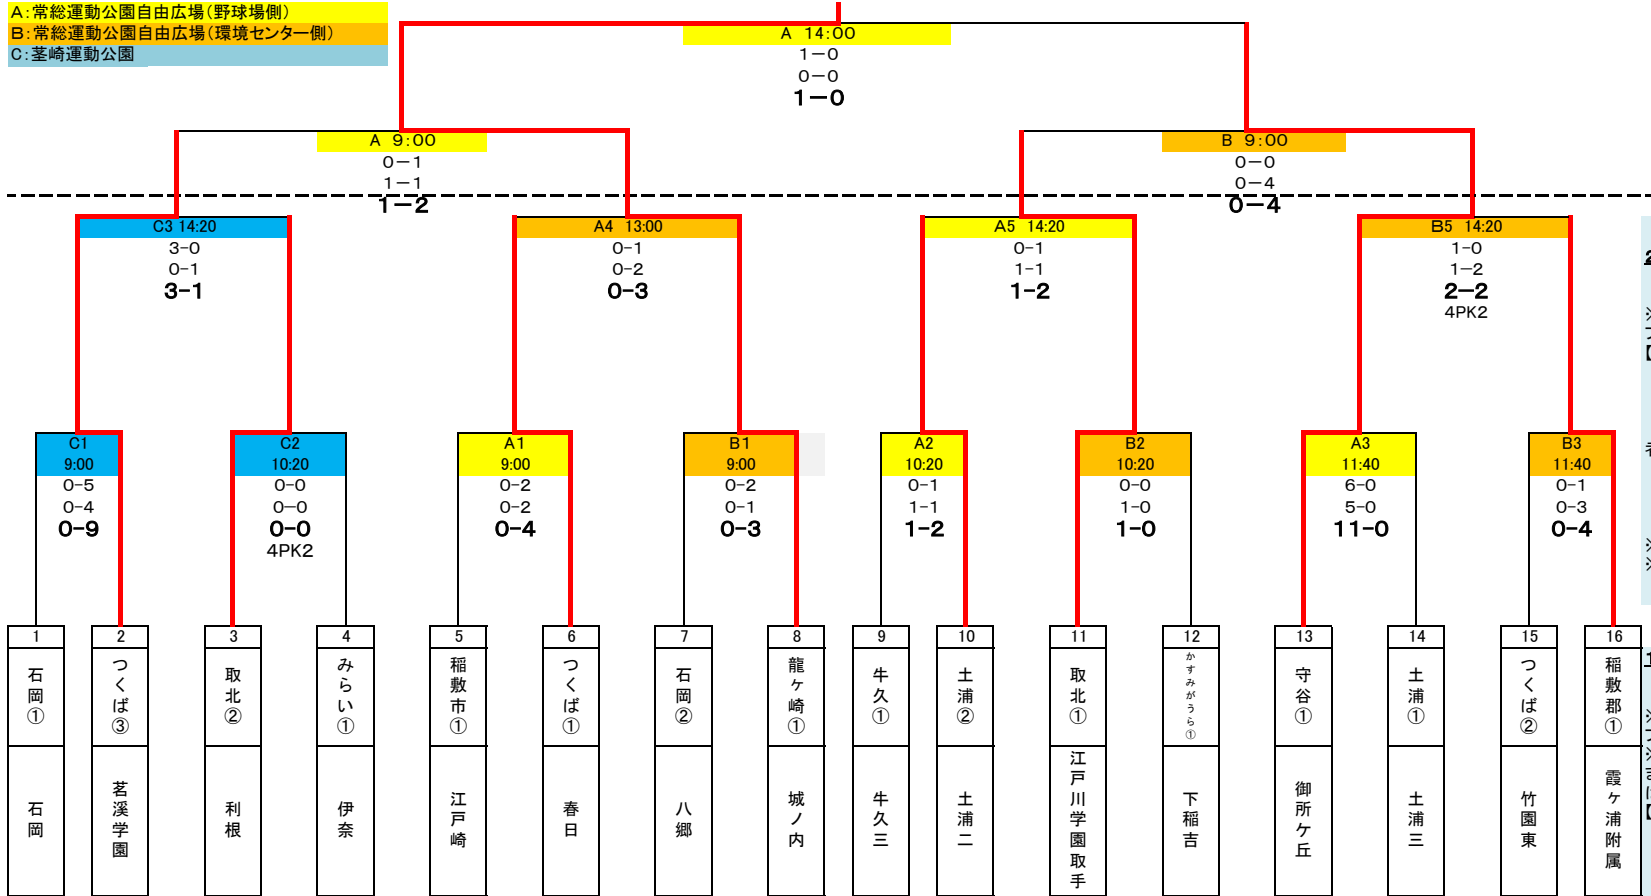

R2県南新人体育大会 サッカー競技の部

優勝：城ノ内

準優勝：御所ヶ丘

第3位：茗溪学園

江戸川学園取手

上位2チームは県大会へ出場する。

10月15日(木)・16日(金)

A:常総運動公園自由広場(野球場側)
B:常総運動公園自由広場(環境センター側)
C:茎崎運動公園

2日目
・試合時間60分
・PK
※ボールアップはハーフタイムのみ
【最小役員数】
■常総運動公園(8名)
①会場責任者2名
②感染症対策担当者1名
③主審3名
④駐車場2名
※勝チーム→副審1本
※負チーム→副審2本

1日目
・試合時間60分
・PK
※ボールアップはハーフタイムのみ
※流通経済大は16時までに会場を空けるのは絶対です。
【最小役員数】
■常総運動公園(14名)
①会場責任者2名
②感染症対策担当者1名
③主審3名
④駐車場2名
■茎崎運動公園(6名)
①会場責任者1名
②感染症対策担当1名
③主審3名
④駐車場1名