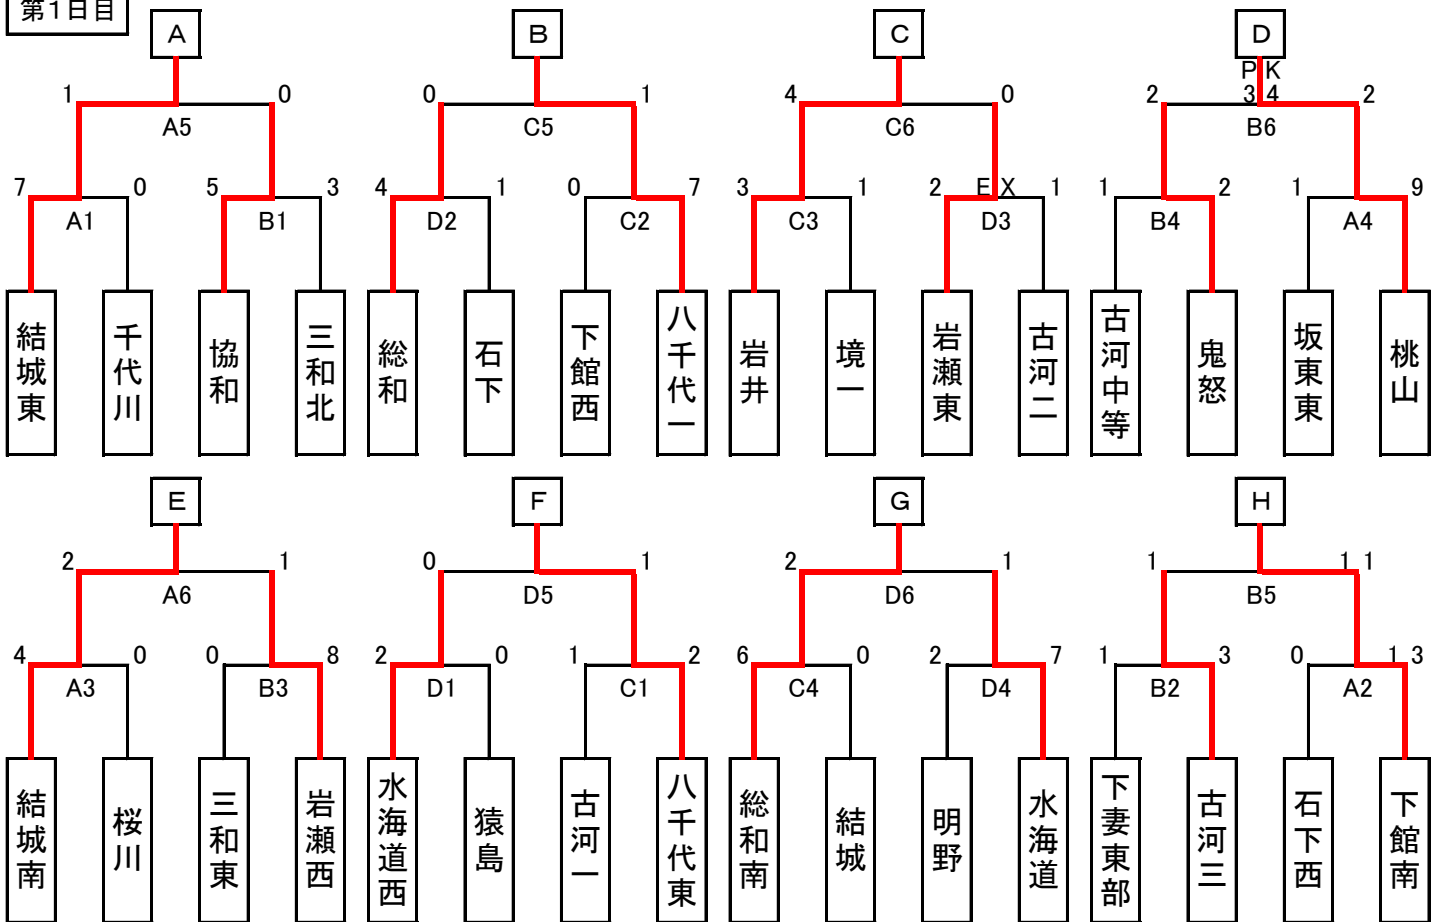

平成30年度県西新人大会サッカーの部組み合わせ

第3日目 決勝戦・代表決定戦

決勝戦

代表決定戦

第2日目・第3日目 リーグ戦

Aブロック	結城東	八千代一	岩井	桃山	順位
結城東	-	○4-0	●1-2	○3-1	2
八千代一	●0-4	-	●0-2	○2-0	3
岩井	○2-1	○2-0	-	○2-0	1
桃山	●0-3	●0-2	●0-2	-	2

Bブロック	結城南	八千代東	総和南	下館南	順位
結城南	-	△1-1	○2-0	●0-4	3
八千代東	△1-1	-	●1-4	●0-2	4
総和南	●0-2	○4-1	-	△3-3	2
下館南	○4-1	○2-0	△3-3	-	1

試合時間(決勝リーグ用)

- ①9:00 ②10:20 ③13:00 ④14:20

第1日目

※組合せの左側チームがピッチに向かって左側のベンチを使用する。

会場

- A: 筑西市下館運動公園東コート
C: 小堤サッカー場東側コート

- B: 筑西市下館運動公園西コート
D: 小堤サッカー場西側コート

試合時間(トーナメント用)

- ①9:00 ②10:10 ③11:20 ④12:30 ⑤13:40 ⑥14:50