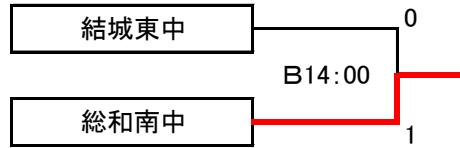

代表決定戦

第2日目・第3日目 リーグ戦

Aブロック	結城東	八千代一	岩井	桃山	順位
結城東	-	○4-0	●1-2	○3-1	2
八千代一	●0-4	-	●0-2	○2-0	3
岩井	○2-1	○2-0	-	○2-0	1
桃山	●0-3	●0-2	●0-2	-	2

Bブロック	結城南	八千代東	総和南	下館南	順位
結城南	-	△1-1	○2-0	●0-4	3
八千代東	△1-1	-	●1-4	●0-2	4
総和南	●0-2	○4-1	-	△3-3	2
下館南	○4-1	○2-0	△3-3	-	1

試合時間(決勝リーグ用)

- ①9:00   ②10:20   ③13:00   ④14:20