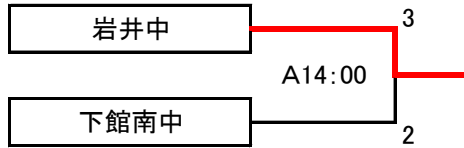

平成30年度県西新人大会サッカーの部組み合わせ

第3日目 決勝戦・代表決定戦

決勝戦

代表決定戦

第2日目・第3日目 リーグ戦

Aブロック	結城東	八千代一	岩井	桃山	順位
結城東	-	○4-0	●1-2	○3-1	2
八千代一	●0-4	-	●0-2	○2-0	3
岩井	○2-1	○2-0	-	○2-0	1
桃山	●0-3	●0-2	●0-2	-	2

Bブロック	結城南	八千代東	総和南	下館南	順位
結城南	-	△1-1	○2-0	●0-4	3
八千代東	△1-1	-	●1-4	●0-2	4
総和南	●0-2	○4-1	-	△3-3	2
下館南	○4-1	○2-0	△3-3	-	1

試合時間(決勝リーグ用)

- ①9:00 ②10:20 ③13:00 ④14:20

第1日目

※組合せの左側チームがピッチに向かって左側のベンチを使用する。

会場

- A: 筑西市下館運動公園東コート
C: 小堤サッカー場東側コート

- B: 筑西市下館運動公園西コート
D: 小堤サッカー場西側コート

試合時間(トーナメント用)