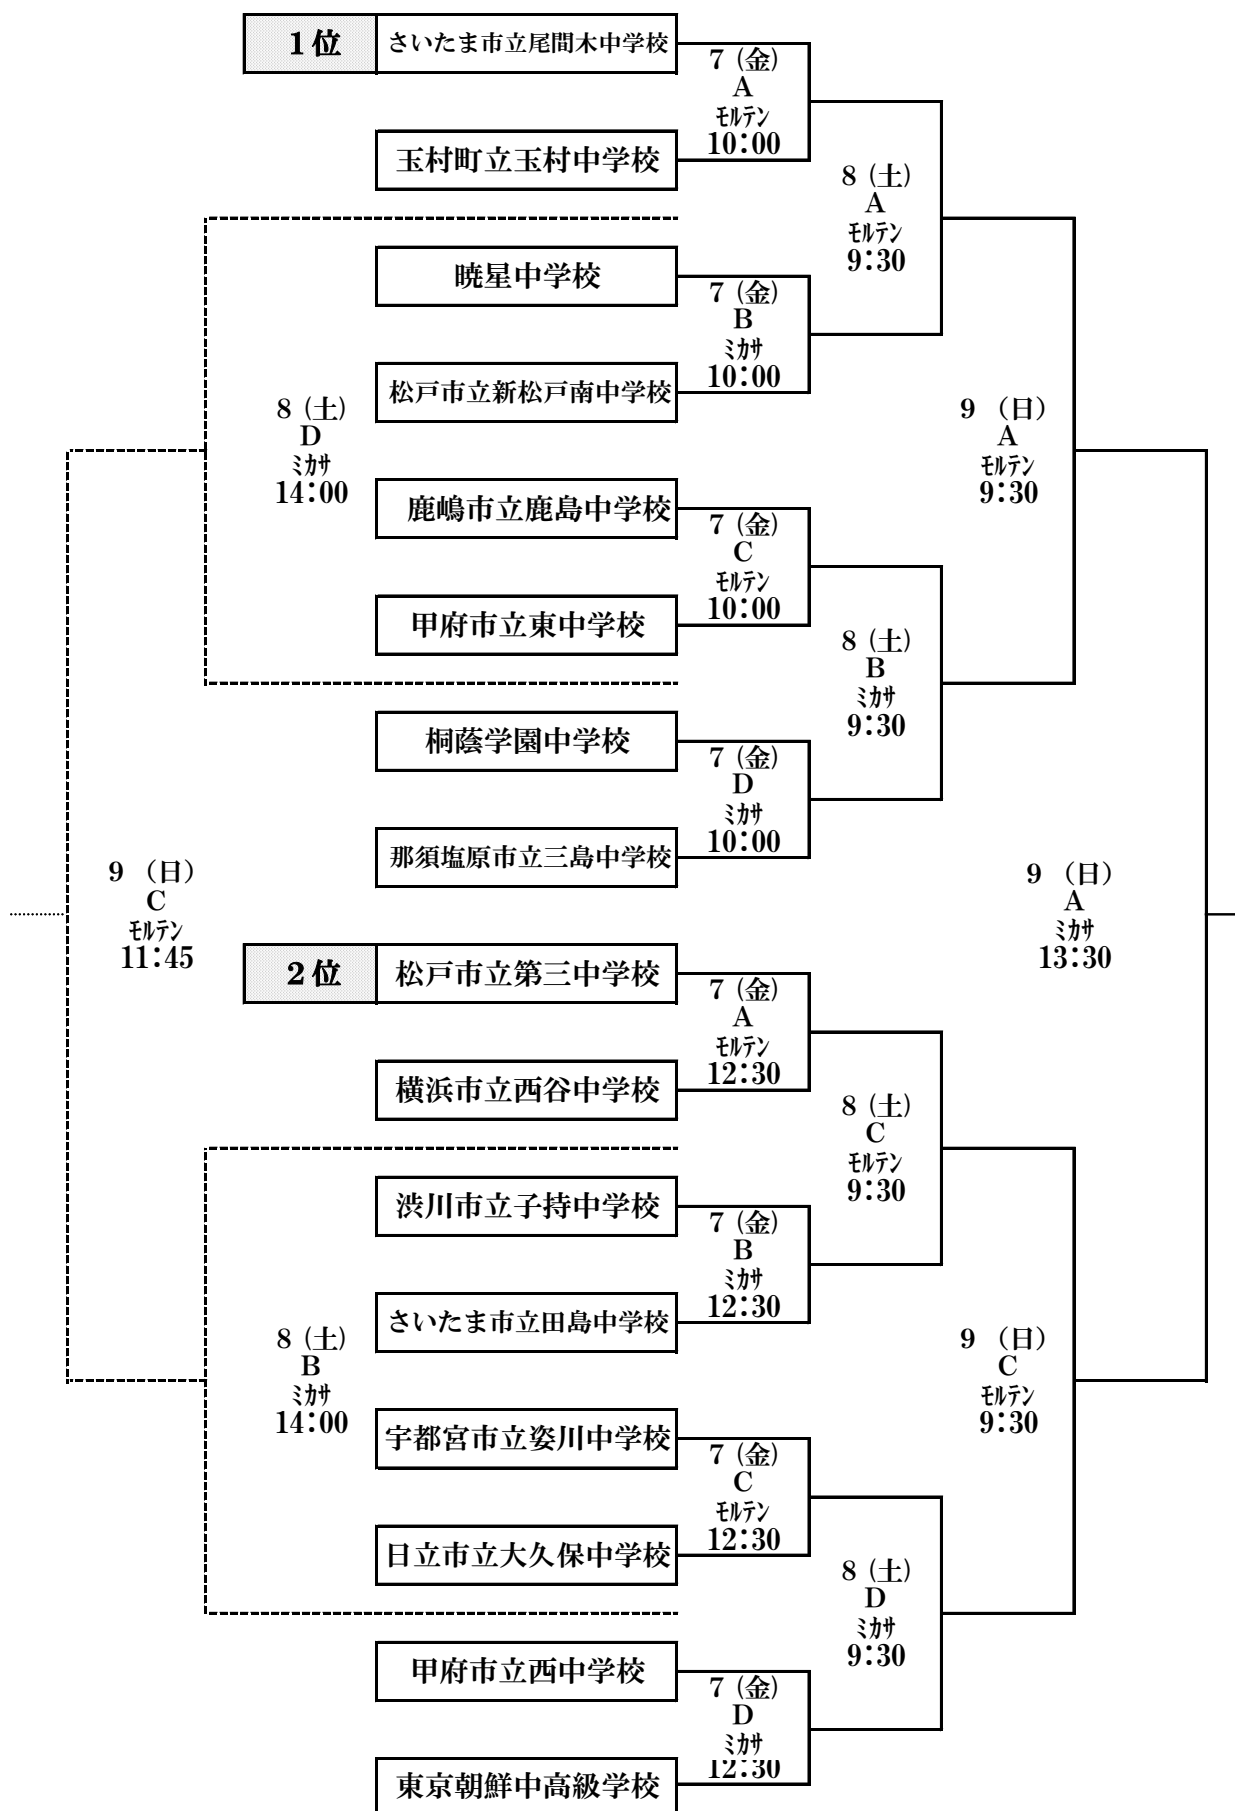

平成27年度 第46回 関東中学校サッカー大会

会場

- A : 群馬県立敷島公園サッカー・ラグビー場
- B : 前橋総合運動公園陸上競技・サッカー場
- C : 群馬県立敷島公園補助陸上競技場
- D : 前橋市下増田運動場
- E : 前橋市大胡総合運動公園陸上競技・サッカー場 (雷雨時予備)