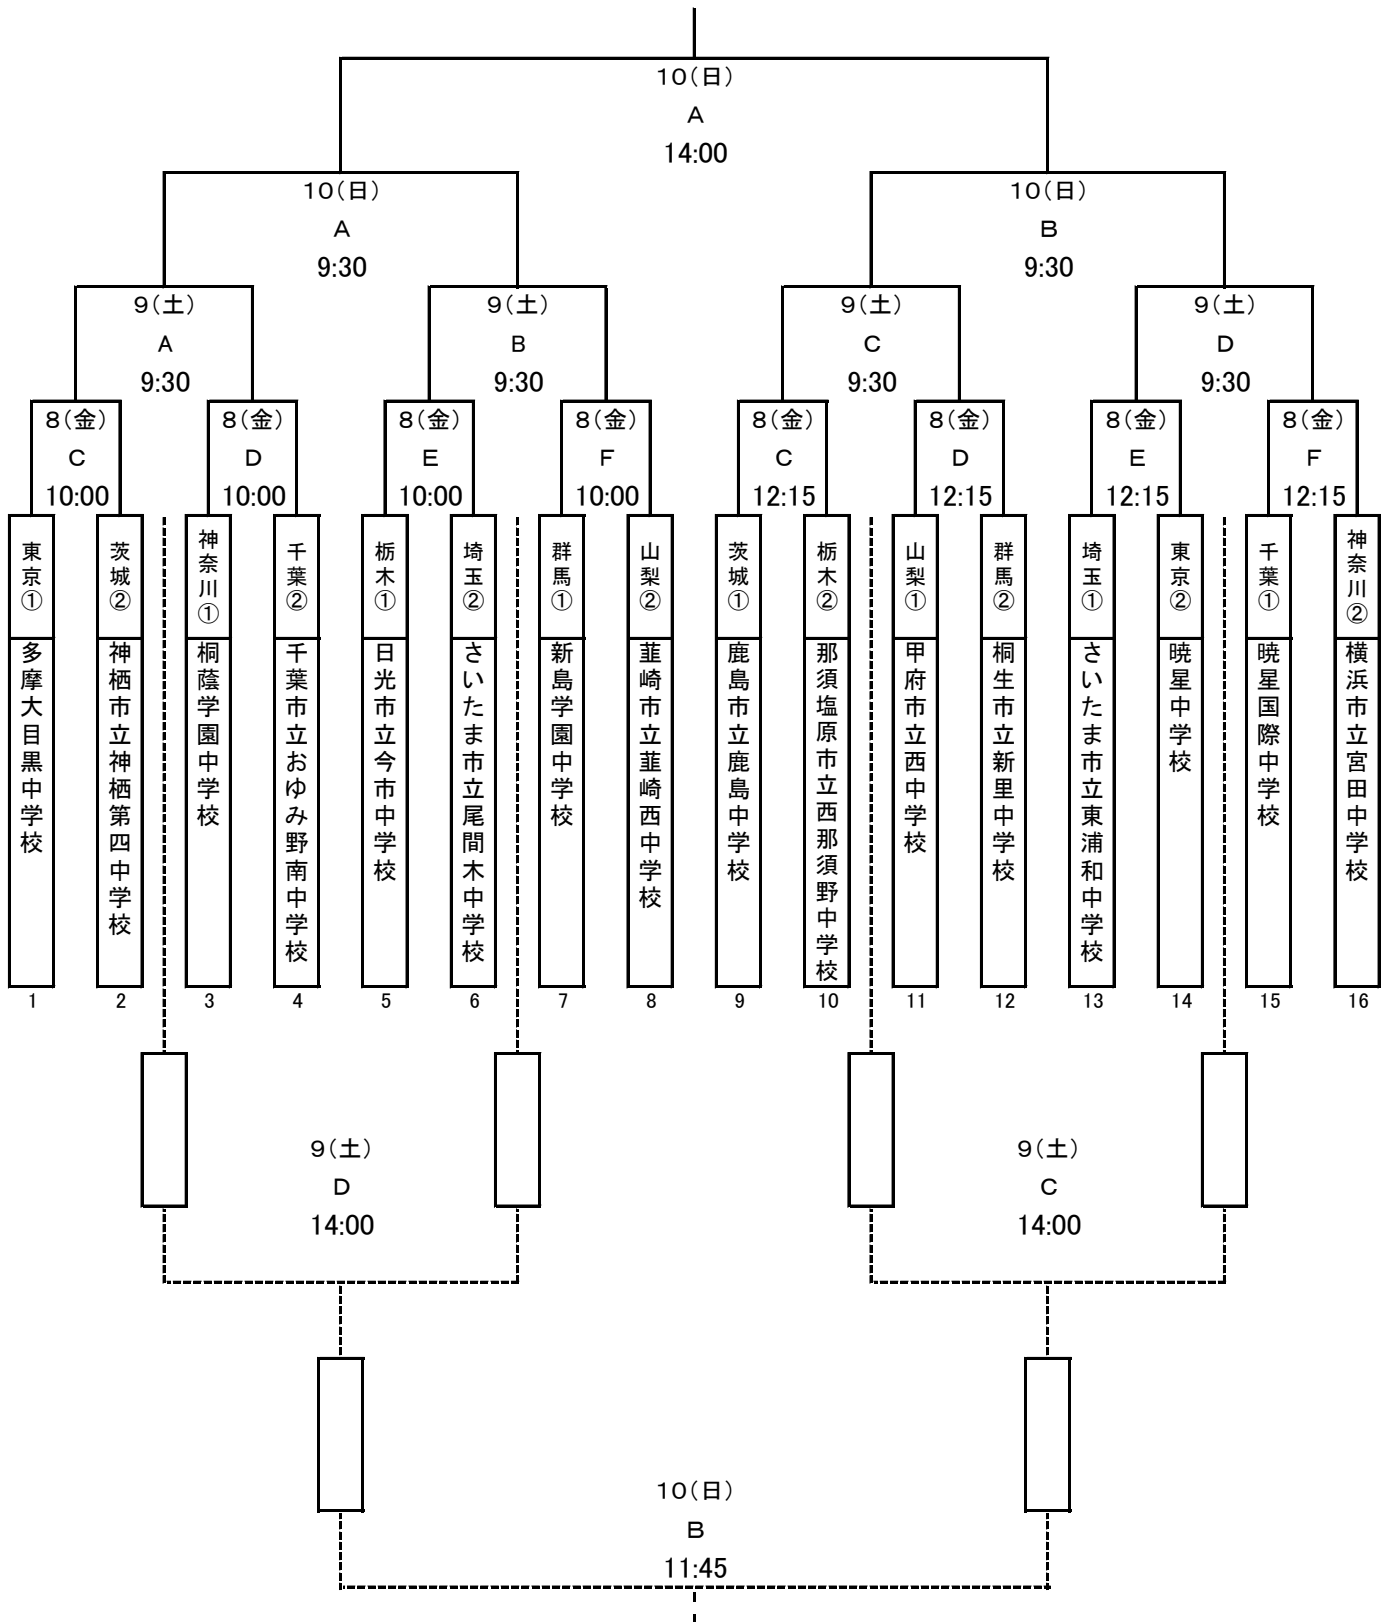

第45回 関東中学校サッカー大会 組み合わせ

《平成26年8月8日～10日 於:山梨県》

《会場》…すべて天然芝

- A 韮崎中央公園陸上競技場
- B 韮崎中央公園芝生広場
- C 韮崎市営総合運動場
- D 韮崎市営御勅使サッカー場
- E 敷島総合公園多目的運動場
- F 日世南アルプススタジアム

組み合わせは、
平成26年8月2日(土)14:30 JFAハウス 関東中学校体育連盟競技部会議で抽選し決定する。
同一県のチームが1・2回、準決勝で対戦しないようにする。