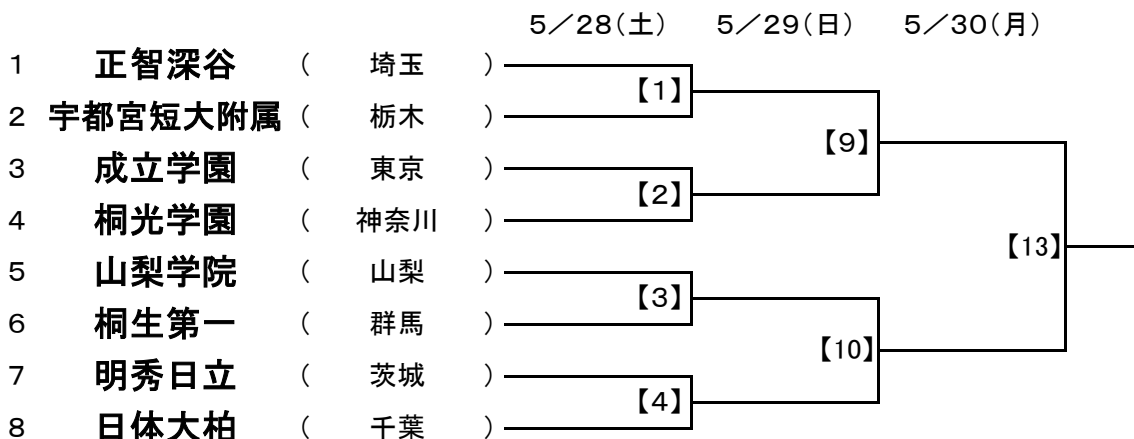

**令和4年度
第65回 関東高等学校サッカー大会**

Aグループ組み合わせ

Bグループ組み合わせ

**令和4年度
第11回 関東高等学校女子サッカー大会**

組み合わせ