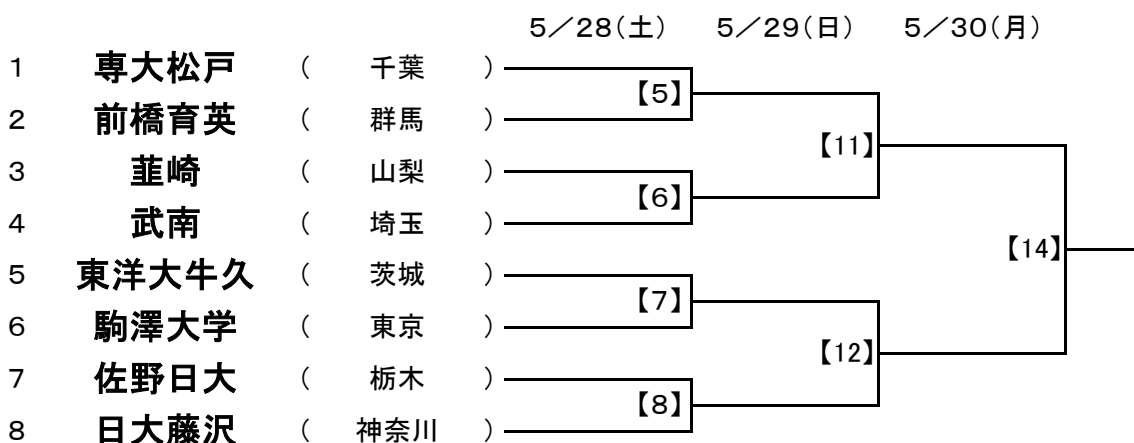

**令和4年度
第65回 関東高等学校サッカー大会**

Aグループ組み合わせ

Bグループ組み合わせ

**令和4年度
第11回 関東高等学校女子サッカー大会**

組み合わせ