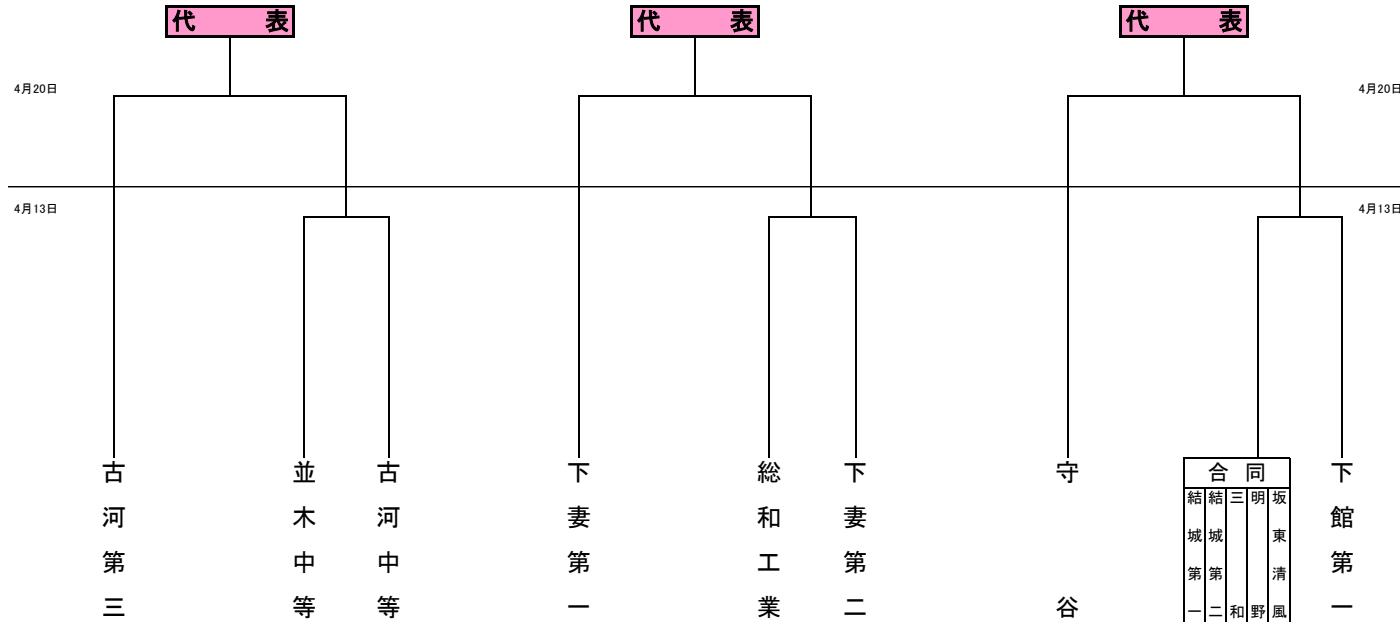

# 令和4年度 関東高校サッカー大会 県西地区予選会組合せ

(会場)

A	古河市立サッカー場
B	セキショウチャレンジスタジアム
C	境町サッカー場

(時間)

①10:00~

②12:00~

③14:00~

- (県大会出場校)
- 古河第一(シード)
  - 境(シード)
  - 岩瀬日大(シード)
  - 
  - 
  - 
  - 
  - 
  - 
  -