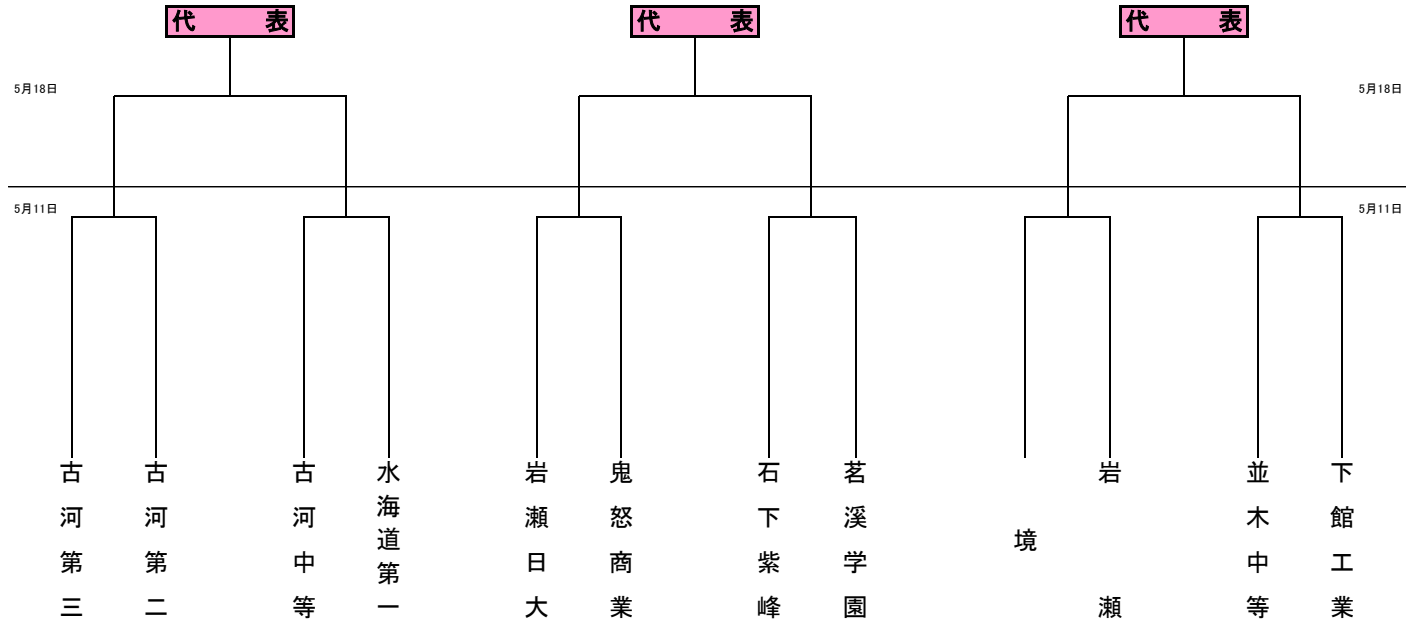

全国高校総体サッカー競技茨城県大会 県西地区予選会組合せ

(会場)

A	古河市サッカー場
B	境町サッカー場
C	セキショウチャレンジスタジアム
D	筑西市下館運動公園

(時間)

①10:00~
②12:00~
③14:00~

(県大会出場校)

1 古河第一(シード)
2
3
4
5
6
7