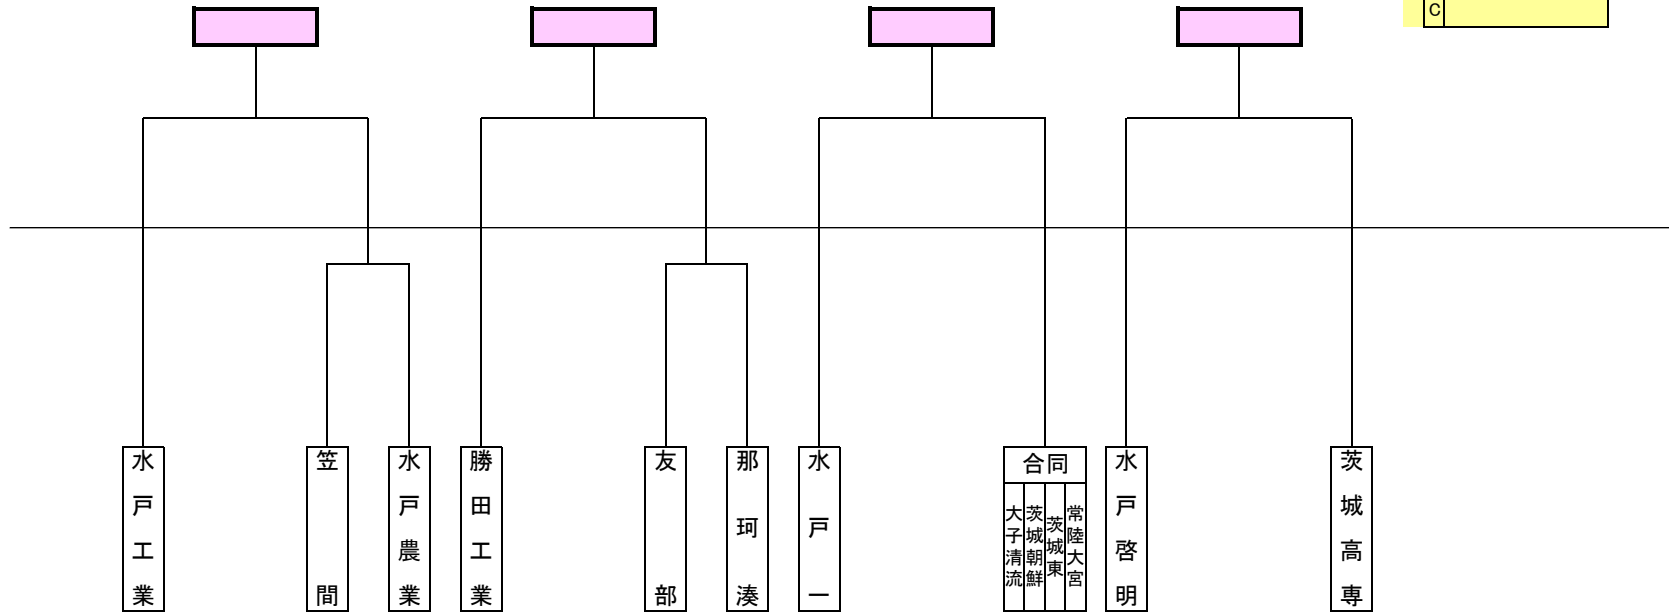

令和3年度 全国高校総体サッカー競技 水戸地区予選会

(会 場)	
A	
B	
C	

(県大会出場校)

1. 水戸商業(シード)
2. 水戸桜ノ牧(シード)
3. 常磐大高(シード)
4. 水戸葵陵(シード)