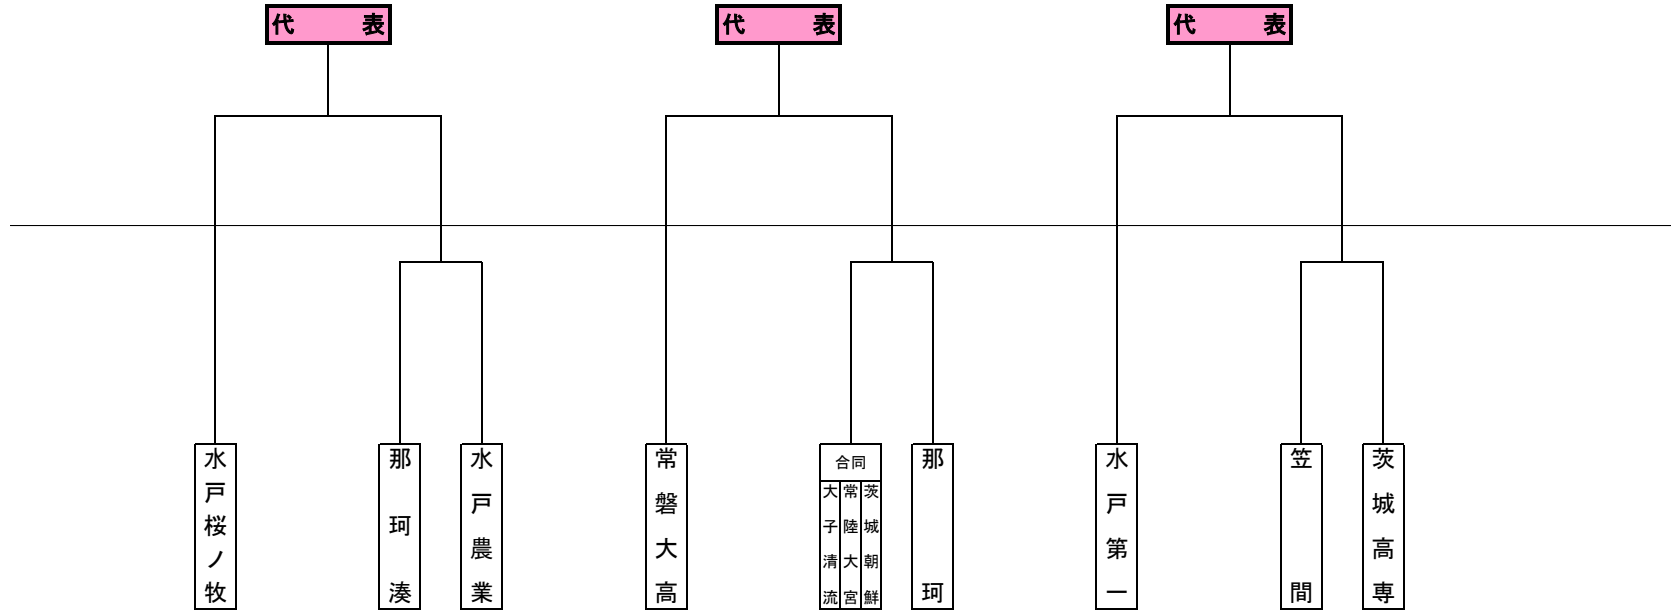

令和3年度 茨城県高校サッカー新人大会 水戸地区予選会組合せ

- (県大会出場校)
1. 水戸工業(推薦)
 2. 水戸商業(推薦)
 3. 水戸葵陵(推薦)
 4. 水戸啓明(推薦)