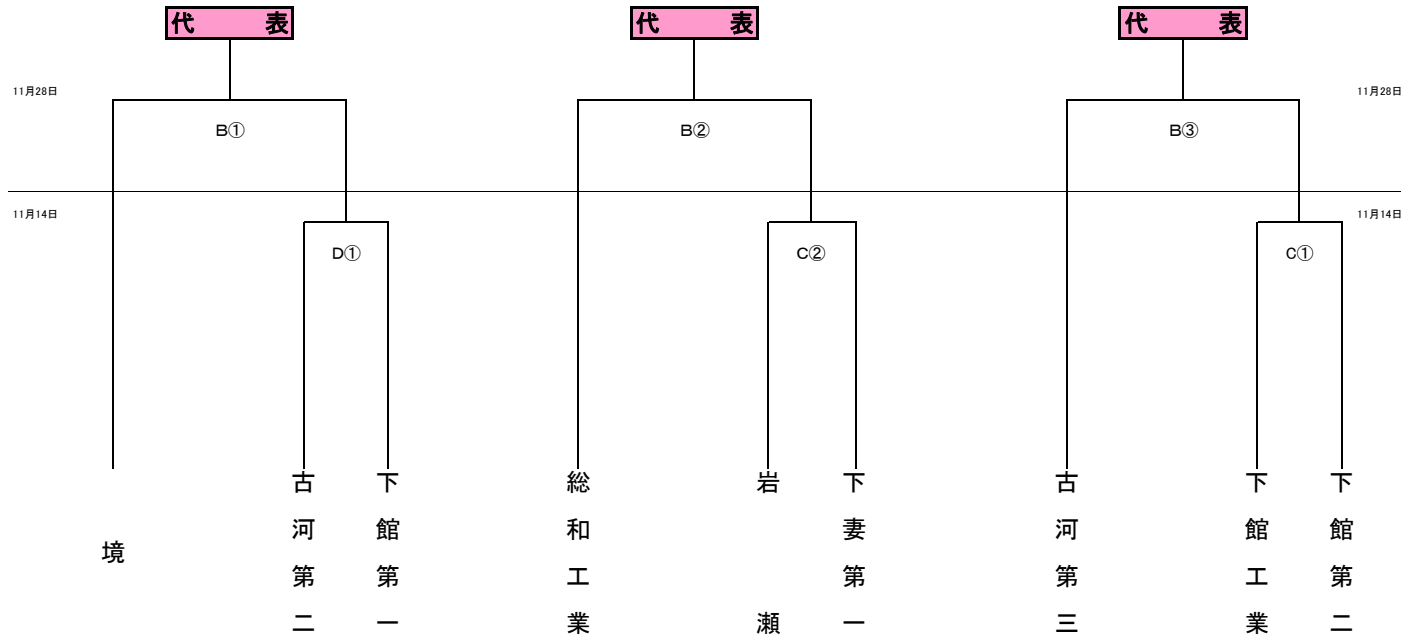

令和元年度茨城県高校サッカー新人大会県西地区予選会組合せ

(会場)	
A	セキショウチャレンジスタジアム
B	境町サッカー場
C	筑西市下館運動公園A
D	筑西市下館運動公園B
E	鹿窪運動公園

(時間)	
①	10:00~
②	12:00~
③	14:00~

- (県大会出場校)
- 1 古河第一(シード)
 - 2
 - 3
 - 4
 - 5
 - 6
 - 7