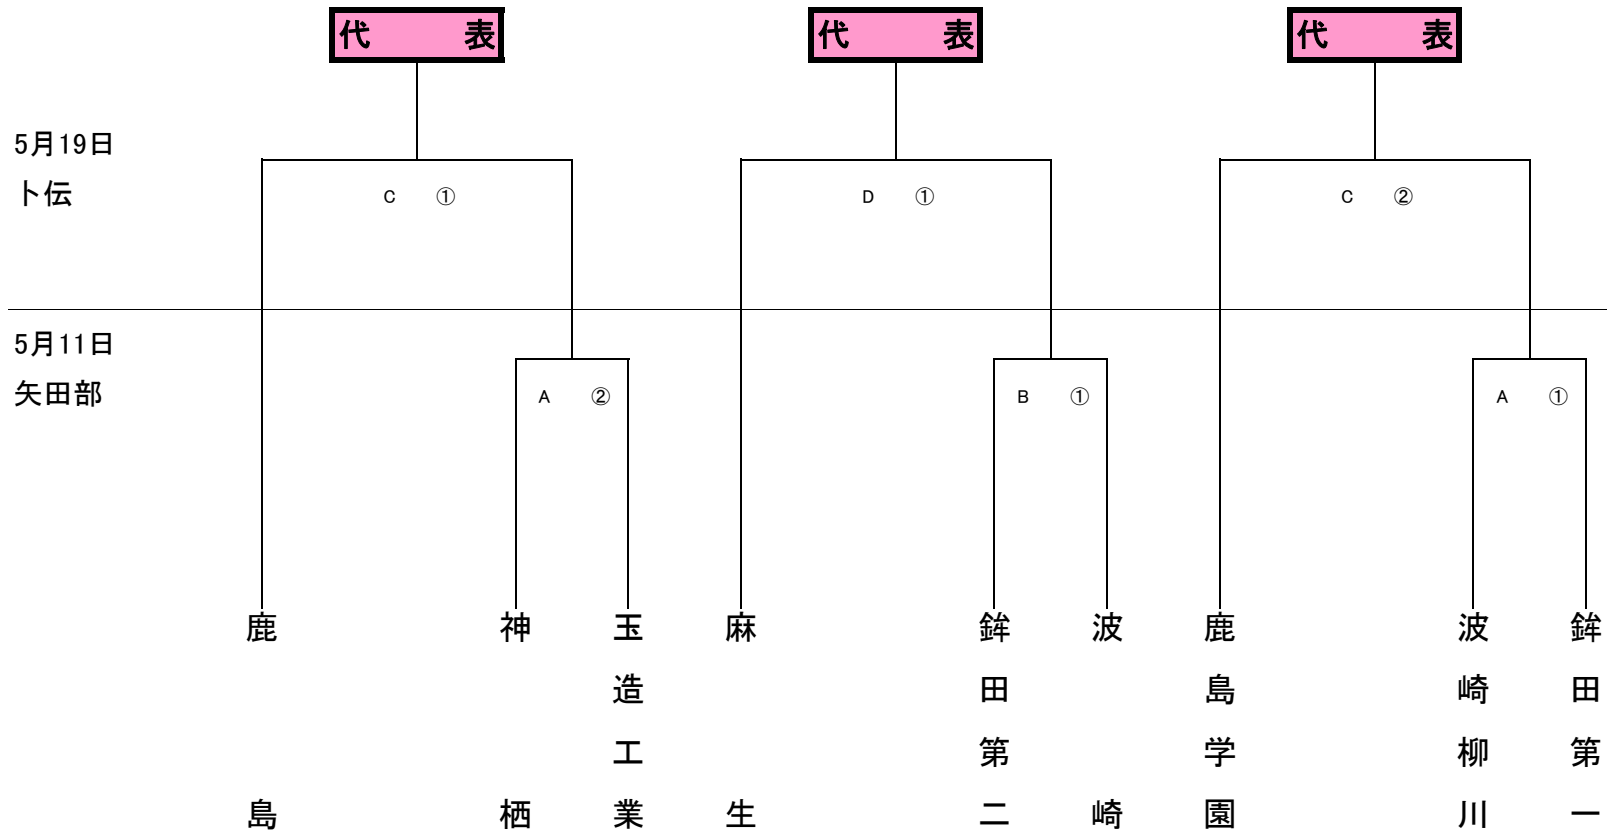

## (会場)

A	矢田部サッカー場A
B	矢田部サッカー場B
C	ト伝の郷運動公園A
D	ト伝の郷運動公園B

## (時間)

- ①: 11:00~
- ②: 13:30~

## (県大会出場校)

- 1
- 2
- 3